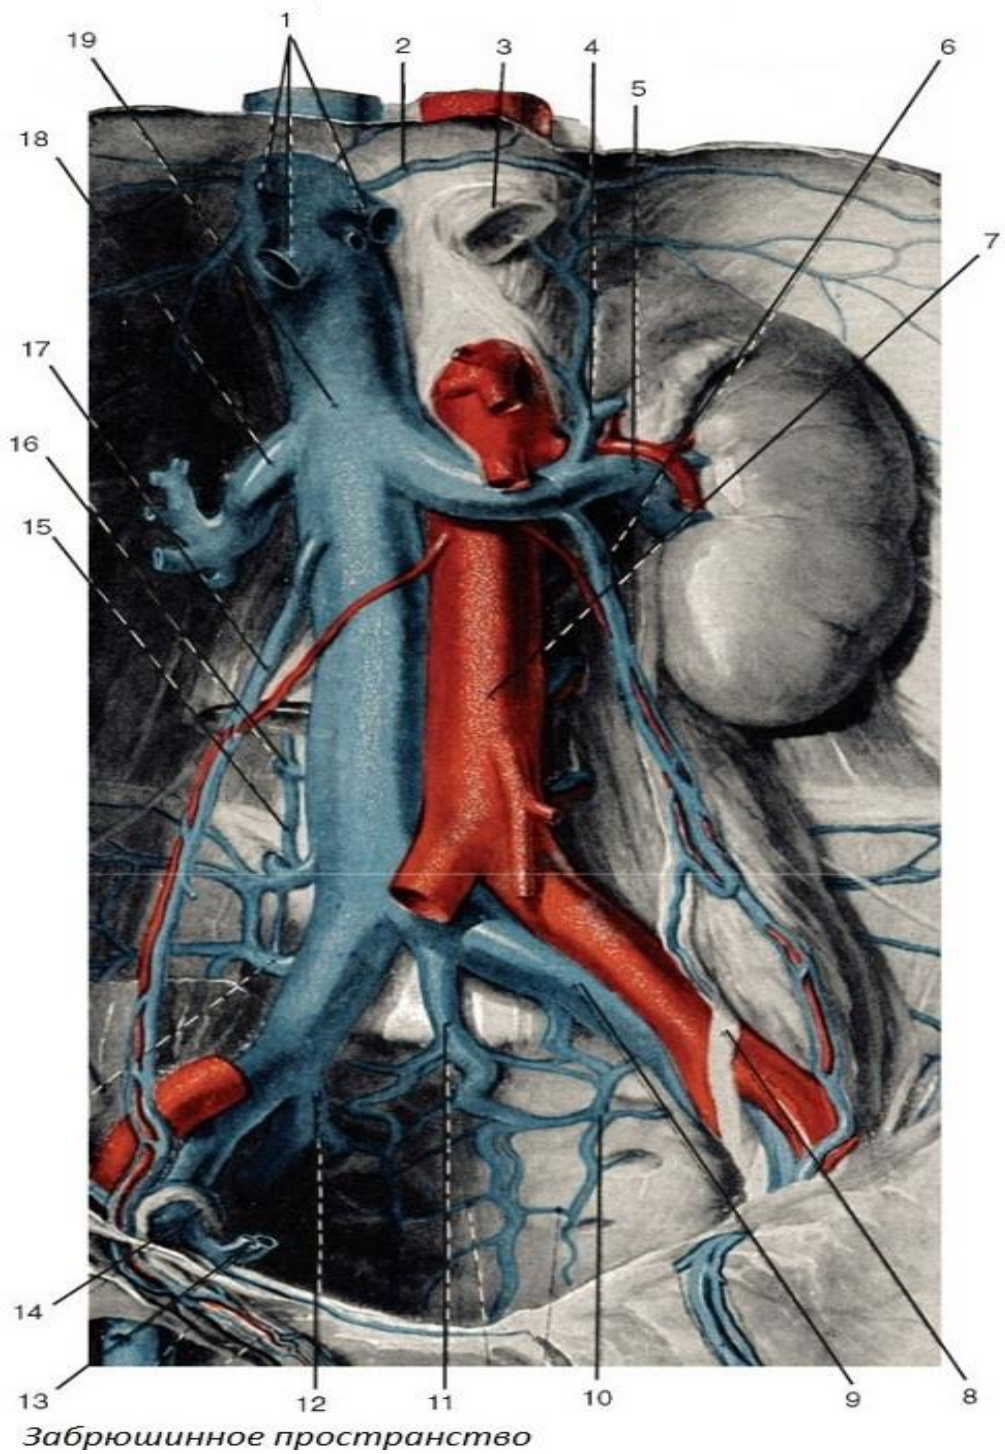

МОЧЕПОЛОВАЯ ДИАФРАГМА МУЖЧИНЫ НА САГИТТАЛЬНОМ СРЕЗЕ

Промежность

МОЧЕТОЧНИК В ЗАБРЮШИННОМ ПРОСТРАНСТВЕ

Забрюшинное пространство

МЫШЕЧНЫЕ СЛОИ ПОЯСНИЧНОЙ ОБЛАСТИ

Поясничная область

МЫШЦЫ ТРЕЙТЦА

Брюшная полость

МЫШЦЫ ГРУДНОЙ СТЕНКИ

Грудь

МЫШЦЫ ПОЯСНИЦЫ

Поясничная область

НИЖНЯЯ ПОЛАЯ ВЕНА

ОБЛАСТИ ЖИВОТА

Передняя брюшная стенка

ПАХОВАЯ СВЯЗКА И ПОДВЗДОШНО-ЛОБКОВЫЙ ТРАКТ

Почки

Забрюшинное пространство

ПРИСТЕНОЧНЫЕ И ВНУТРЕННОСТНЫЕ АРТЕРИИ ЛЕВОЙ ЧАСТИ МУЖСКОГО ТАЗА

СИНТОПИЯ ЛЕГКИХ

СИНТОПИЯ МОЧЕВОГО ПУЗЫРЯ

Таз

СИНТОПИЯ ОРГАНОВ ЖЕНСКОГО ТАЗА НА САГИТТАЛЬНОМ СРЕЗЕ

СКЕЛЕТОТОПИЯ ПОЧКИ