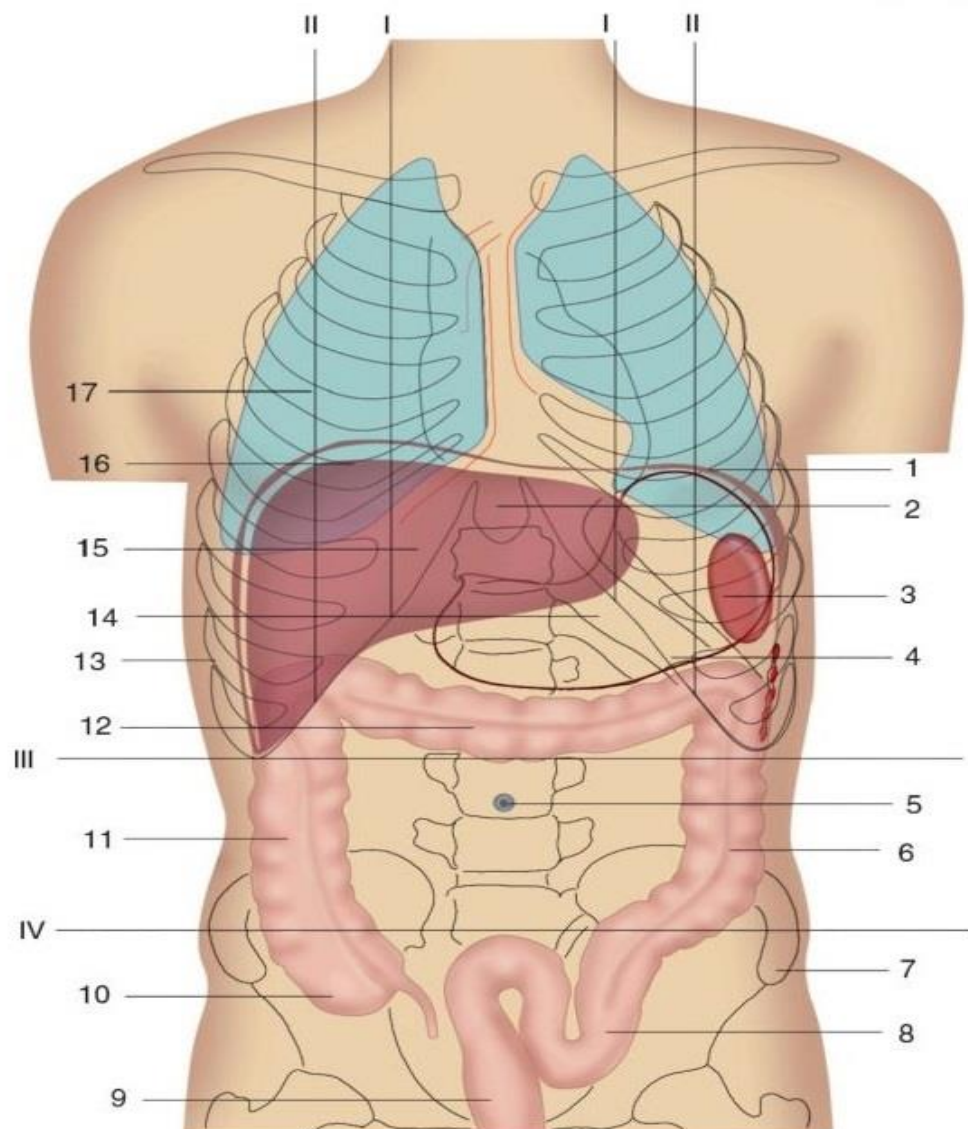

АНАЛЬНЫЙ КАНАЛ

Вены прямой кишки и анального канала

ВЕРХНЕЕ ДУОДЕНАЛЬНОЕ УГЛУБЛЕНИЕ

Брюшная полость

ВЕРХНИЙ ЭТАЖ БРЮШНОЙ ПОЛОСТИ

Брюшная полость

ВЕТВИ БРЮШНОЙ АОРТЫ

Забрюшинное пространство

ВЛАГАЛИЩЕ ПРЯМОЙ МЫШЦЫ ЖИВОТА НА РАЗНЫХ УРОВНЯХ СРЕЗОВ

Передняя брюшная стенка

ВНУТРЕННЯЯ ПОВЕРХНОСТЬ ПЕРЕДНЕЙ ГРУДНОЙ КЛЕТКИ

ГЛУБОКОЕ ПАХОВОЕ КОЛЬЦО, ТРЕУГОЛЬНИК ГЕССЕЛЬБАХА

Передняя брюшная стенка

ГОЛОТОПИЯ ОРГАНОВ ЖИВОТА

Передняя брюшная стенка

ДЕЛЕНИЕ ЖЕНСКОГО ТАЗА НА ЭТАЖИ

Таз

ДИАФРАГМА СО СТОРОНЫ ГРУДНОЙ ПОЛОСТИ

Грудь

ДИАФРАГМА СО СТОРОНЫ ПОЛОСТИ ЖИВОТА

Грудь

ДНО ТАЗА СВЕРХУ

КЛЕТЧАТОЧНЫЕ ПРОСТРАНСТВА МАЛОГО ТАЗА НА САГИТТАЛЬНОМ СРЕЗЕ

КОРЕНЬ ЛЕВОГО ЛЕГКОГО

КОРЕНЬ ПРАВОГО ЛЕГКОГО

КРОВΟΣНАБЖЕНИЕ ТОЛСТОЙ КИШКИ

ЛИМФАТИЧЕСКАЯ СИСТЕМА ЗАБРЮШИННОГО ПРОСТРАНСТВА

Забрюшинное пространство