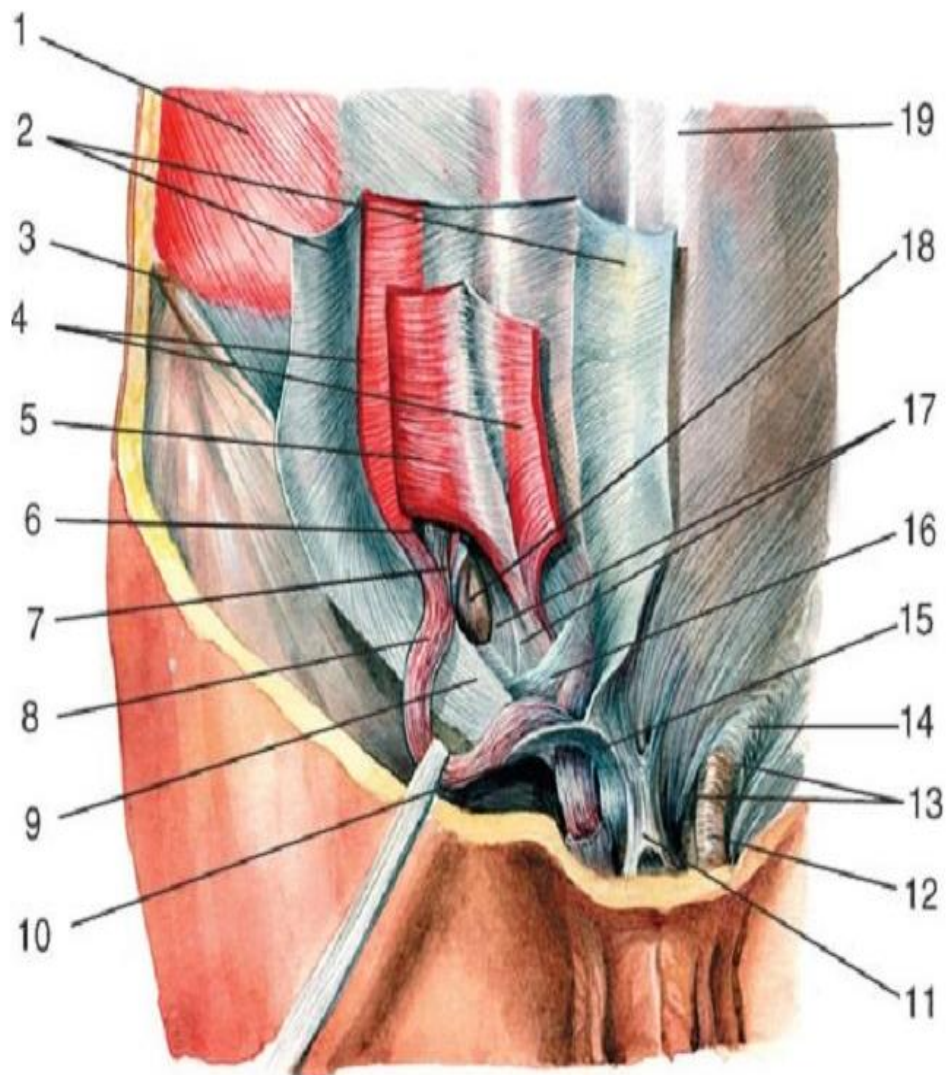

ПАХОВЫЙ КАНАЛ

Передняя брюшная стенка