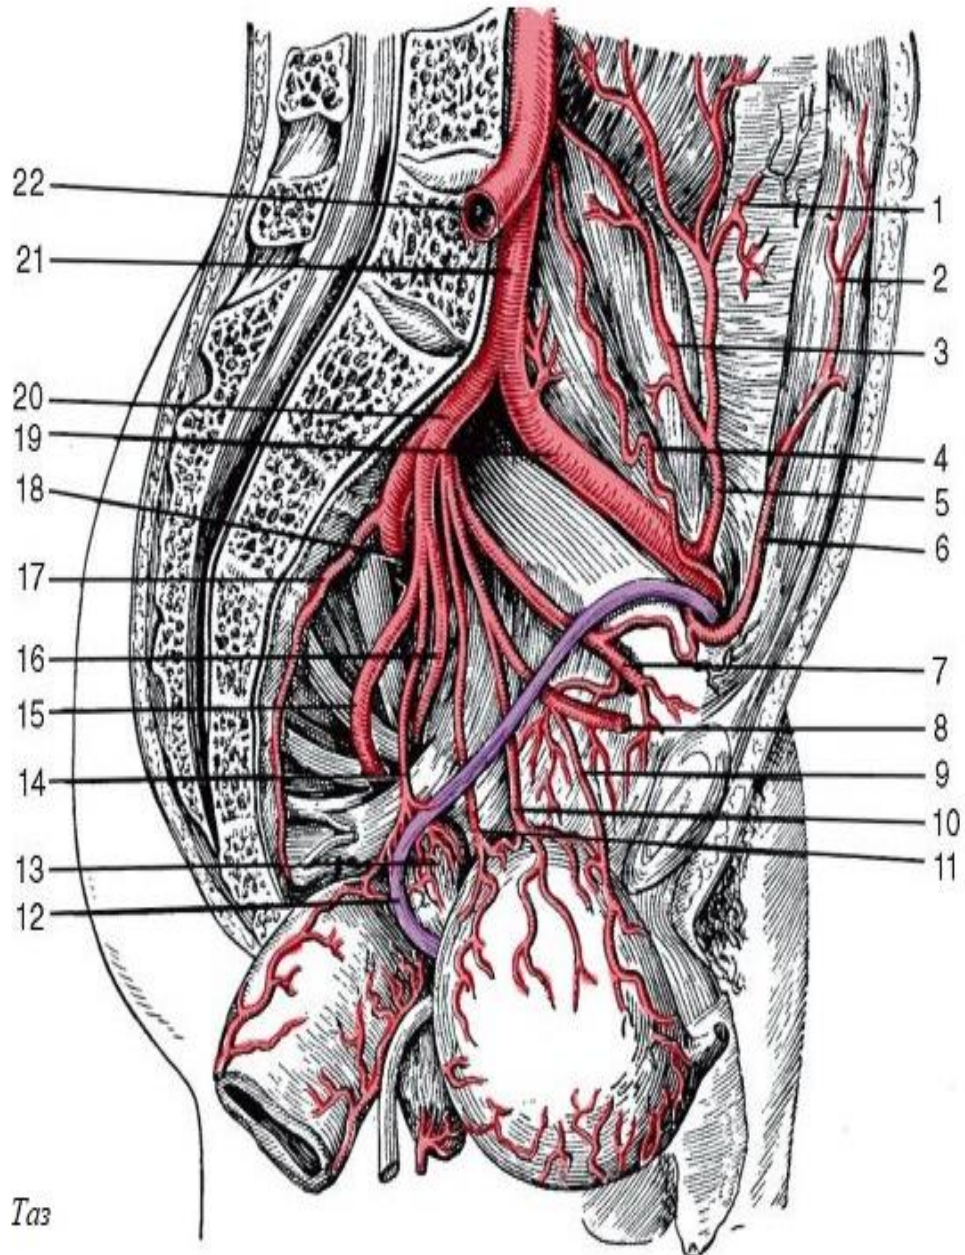

МЫШЦЫ ГРУДНОЙ СТЕНКИ

Грудь

МЫШЦЫ ПОЯСНИЦЫ

Поясничная область

НИЖНЯЯ ПОЛАЯ ВЕНА

ОБЛАСТИ ЖИВОТА

Передняя брюшная стенка

ПАХОВАЯ СВЯЗКА И ПОДВЗДОШНО-ЛОБКОВЫЙ ТРАКТ

Передняя брюшная стенка

ПАХОВЫЙ КАНАЛ

Передняя брюшная стенка

ПАХОВЫЙ КАНАЛ И СЕМЕННОЙ КАНАТИК

Передняя брюшная стенка

ПЕРЕДНЯЯ СТЕНКА ЖИВОТА СО СТОРОНЫ ПОЛОСТИ ЖИВОТА

Передняя брюшная стенка

ПЕЧЕНОЧНО-ДУОДЕНАЛЬНАЯ СВЯЗКА И ТРЕУГОЛЬНИК КАЛО

Почки

Забрюшинное пространство

ПРИСТЕНОЧНЫЕ И ВНУТРЕННОСТНЫЕ АРТЕРИИ ЛЕВОЙ ЧАСТИ МУЖСКОГО ТАЗА

СИНТОПИЯ ЛЕГКИХ

СИНТОПИЯ МОЧЕВОГО ПУЗЫРЯ

Таз

СИНТОПИЯ ОРГАНОВ ЖЕНСКОГО ТАЗА НА САГИТТАЛЬНОМ СРЕЗЕ

СКЕЛЕТОТОПИЯ ПОЧКИ

Забрюшинное пространство

СЛОИ МОШОНКИ

СЛОИ ПОЯСНИЧНОЙ ОБЛАСТИ НА САГИТТАЛЬНОМ СРЕЗЕ

СОСУДЫ БРЫЖЕЙКИ ТОНКОЙ КИШКИ

Брюшная полость

СОСУДЫ ПЕЧЕНИ

Брюшная полость

СОСУДЫ, НЕРВЫ И ЛИМФАТИЧЕСКИЕ УЗЛЫ МОЛОЧНОЙ ЖЕЛЕЗЫ И ПОДМЫШЕЧНОЙ ЯМКИ