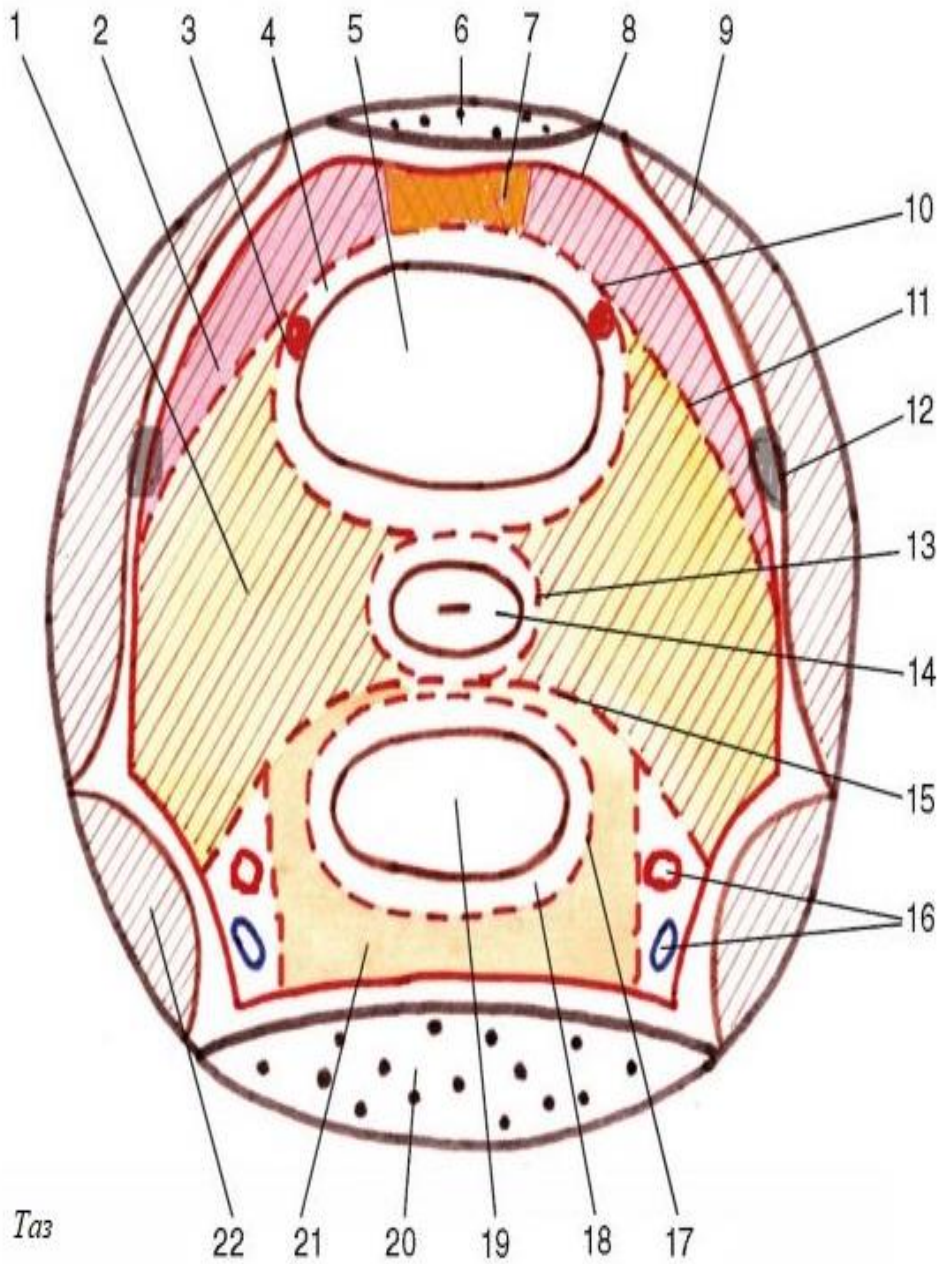

Передняя брюшная стенка

ДЕЛЕНИЕ ЖЕНСКОГО ТАЗА НА ЭТАЖИ

Таз

ДИАФРАГМА СО СТОРОНЫ ГРУДНОЙ ПОЛОСТИ

Грудь

ДИАФРАГМА СО СТОРОНЫ ПОЛОСТИ ЖИВОТА

Грудь

ДНО ТАЗА СВЕРХУ

ДОСТУПЫ К ОРГАНАМ ПОЛОСТИ ЖИВОТА

Передняя брюшная стенка

ЗАДНЕЕ СРЕДОСТЕНИЕ СЛЕВА

ЗАДНЯЯ СТЕНКА ПЕРИКАРДА

Грудь

ЗАДНЯЯ СТЕНКА САЛЬНИКОВОЙ СУМКИ

Брюшная полость

КЛЕТЧАТОЧНЫЕ ПРОСТРАНСТВА ЖЕНСКОГО ТАЗА НА ГОРИЗОНТАЛЬНОМ СРЕЗЕ

КЛЕТЧАТОЧНЫЕ ПРОСТРАНСТВА МАЛОГО ТАЗА НА САГИТТАЛЬНОМ СРЕЗЕ

КОРЕНЬ ЛЕВОГО ЛЕГКОГО

КОРЕНЬ ПРАВОГО ЛЕГКОГО

КРОВΟΣНАБЖЕНИЕ ТОЛСТОЙ КИШКИ

ЛИМФАТИЧЕСКАЯ СИСТЕМА ЗАБРЮШИННОГО ПРОСТРАНСТВА

Забрюшинное пространство

ЛИМФАТИЧЕСКАЯ СИСТЕМА ТАЗА

ЛИМФООТТОК ЖЕЛУДКА

Брюшная полость

ЛЮМБОТОМИЯ

Поясничная область

МАТКА С ПРИДАТКАМИ (СЗАДИ)

Таз

МОЧЕВОЙ ПУЗЫРЬ