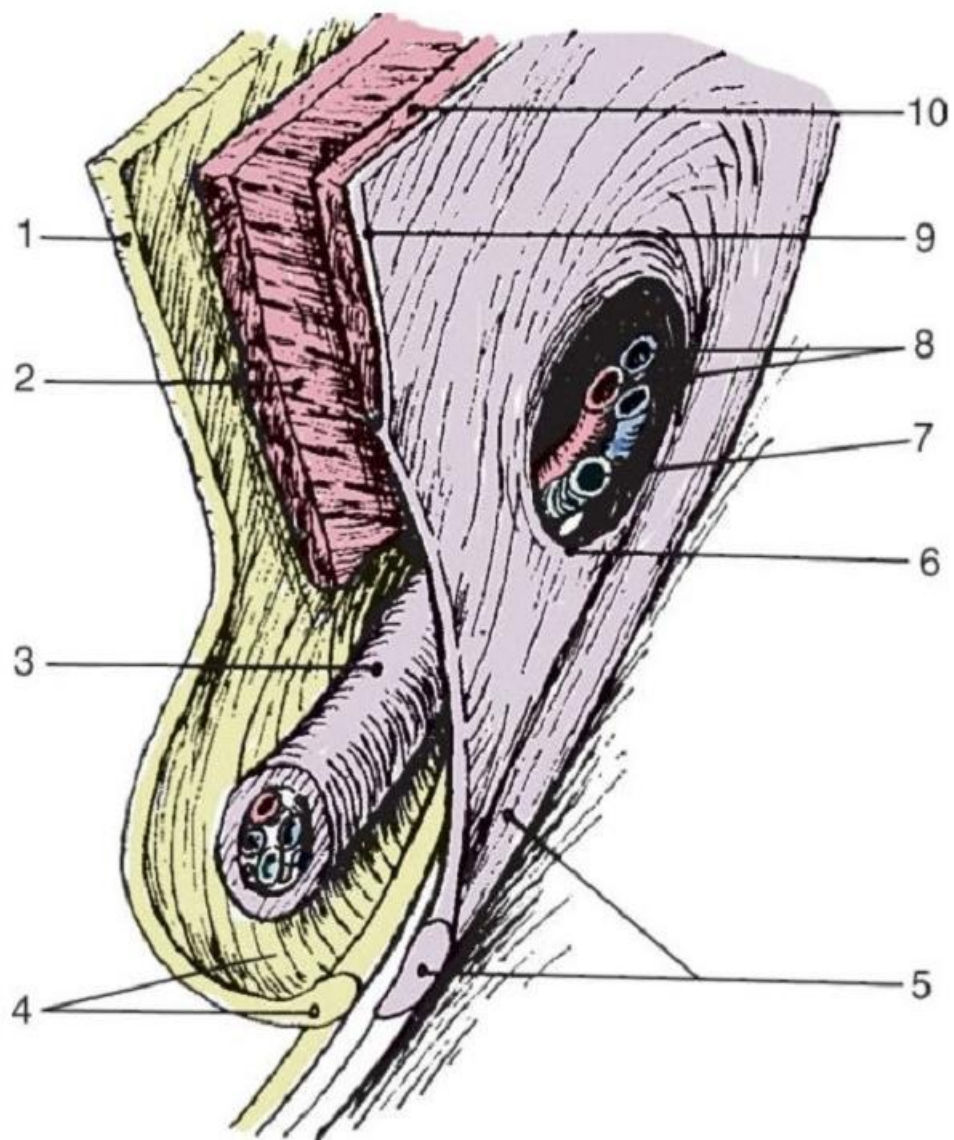

МОЧЕПОЛОВАЯ ДИАФРАГМА МУЖЧИНЫ НА САГИТТАЛЬНОМ СРЕЗЕ

Промежность

МОЧЕТОЧНИК В ЗАБРЮШИННОМ ПРОСТРАНСТВЕ

Забрюшинное пространство

МЫШЕЧНЫЕ СЛОИ ПОЯСНИЧНОЙ ОБЛАСТИ

Поясничная область

МЫШЦЫ ТРЕЙТЦА

Брюшная полость

МЫШЦЫ ГРУДНОЙ СТЕНКИ

Грудь

МЫШЦЫ ПОЯСНИЦЫ

Поясничная область

НИЖНЯЯ ПОЛАЯ ВЕНА

ОБЛАСТИ ЖИВОТА

Передняя брюшная стенка

ПАХОВАЯ СВЯЗКА И ПОДВЗДОШНО-ЛОБКОВЫЙ ТРАКТ

Передняя брюшная стенка

ПАХОВЫЙ КАНАЛ

Передняя брюшная стенка

ПАХОВЫЙ КАНАЛ И СЕМЕННОЙ КАНАТИК

Передняя брюшная стенка

ПЕРЕДНЯЯ СТЕНКА ЖИВОТА СО СТОРОНЫ ПОЛОСТИ ЖИВОТА

Передняя брюшная стенка

ПЕЧЕНОЧНО-ДУОДЕНАЛЬНАЯ СВЯЗКА И ТРЕУГОЛЬНИК КАЛО

Почки

Забрюшинное пространство

ПРИСТЕНОЧНЫЕ И ВНУТРЕННОСТНЫЕ АРТЕРИИ ЛЕВОЙ ЧАСТИ МУЖСКОГО ТАЗА

СИНТОПИЯ ЛЕГКИХ

СИНТОПИЯ МОЧЕВОГО ПУЗЫРЯ

Таз

СИНТОПИЯ ОРГАНОВ ЖЕНСКОГО ТАЗА НА САГИТТАЛЬНОМ СРЕЗЕ

СКЕЛЕТОТОПИЯ ПОЧКИ