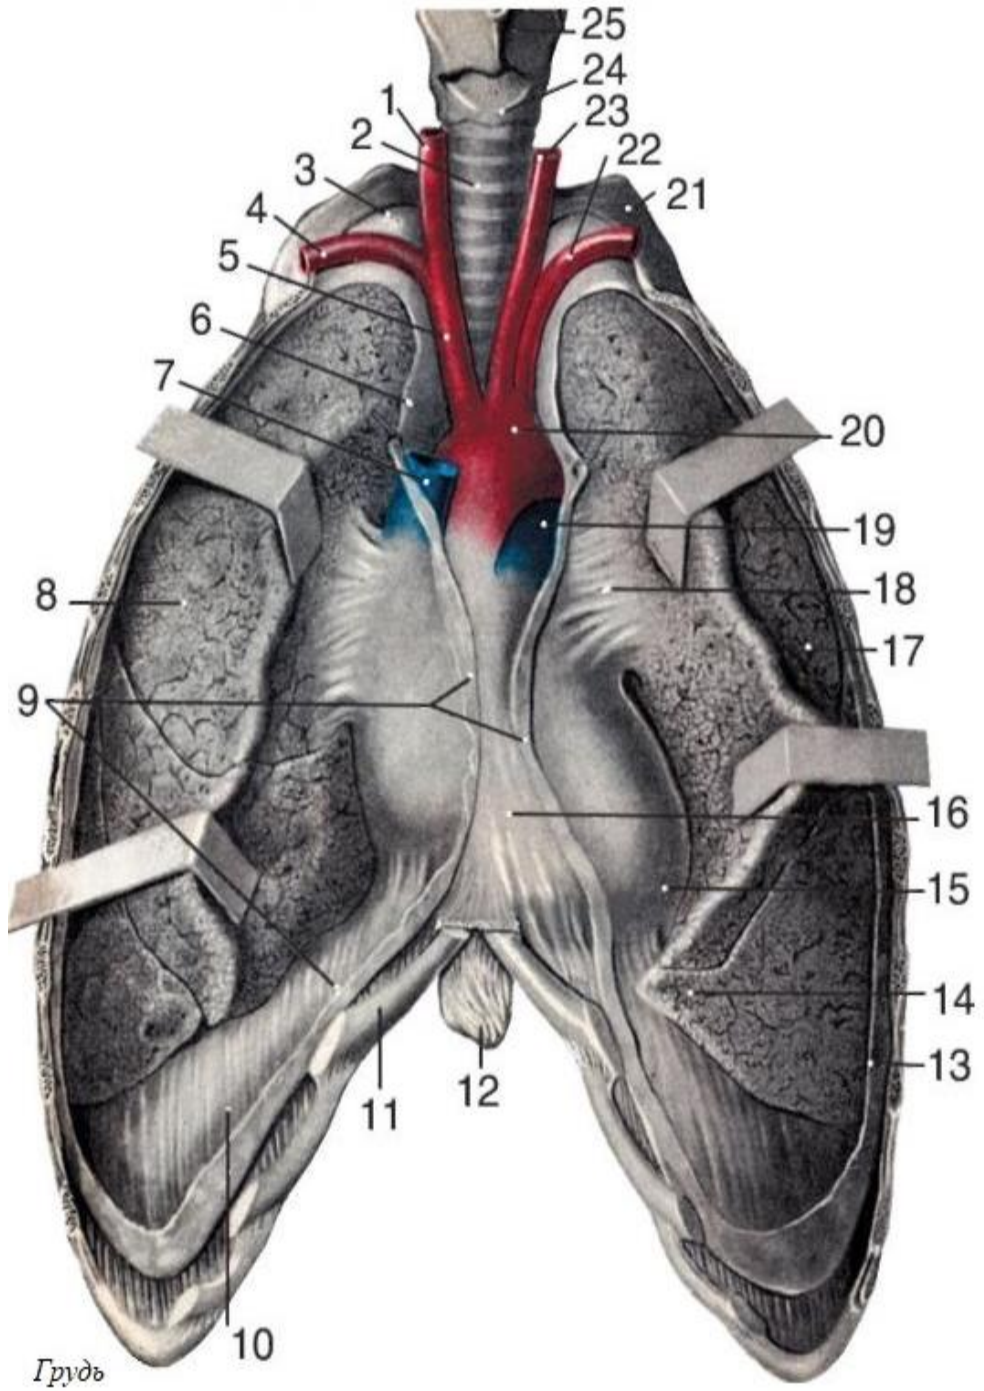

Передняя брюшная стенка

ПАХОВЫЙ КАНАЛ

Передняя брюшная стенка

ПАХОВЫЙ КАНАЛ И СЕМЕННОЙ КАНАТИК

Передняя брюшная стенка

ПЕРЕДНЯЯ СТЕНКА ЖИВОТА СО СТОРОНЫ ПОЛОСТИ ЖИВОТА

Передняя брюшная стенка

ПЕЧЕНОЧНО-ДУОДЕНАЛЬНАЯ СВЯЗКА И ТРЕУГОЛЬНИК КАЛО

Почки

Забрюшинное пространство

ПРИСТЕНОЧНЫЕ И ВНУТРЕННОСТНЫЕ АРТЕРИИ ЛЕВОЙ ЧАСТИ МУЖСКОГО ТАЗА

СИНТОПИЯ ЛЕГКИХ

СИНТОПИЯ МОЧЕВОГО ПУЗЫРЯ

Таз

СИНТОПИЯ ОРГАНОВ ЖЕНСКОГО ТАЗА НА САГИТТАЛЬНОМ СРЕЗЕ

СКЕЛЕТОТОПИЯ ПОЧКИ

Забрюшинное пространство

СЛОИ МОШОНКИ

СЛОИ ПОЯСНИЧНОЙ ОБЛАСТИ НА САГИТТАЛЬНОМ СРЕЗЕ

СОСУДЫ БРЫЖЕЙКИ ТОНКОЙ КИШКИ

Брюшная полость

СОСУДЫ ПЕЧЕНИ

Брюшная полость

СОСУДЫ, НЕРВЫ И ЛИМФАТИЧЕСКИЕ УЗЛЫ МОЛОЧНОЙ ЖЕЛЕЗЫ И ПОДМЫШЕЧНОЙ ЯМКИ

Забрюшинное пространство

ФРОНТАЛЬНЫЙ СРЕЗ МАЛОГО ТАЗА

Промежность

Ход брюшины

Брюшная полость

ХОД БРЮШИНЫ В МУЖСКОМ ТАЗУ

Таз

ХОД БРЮШИНЫ МАЛОГО ТАЗА