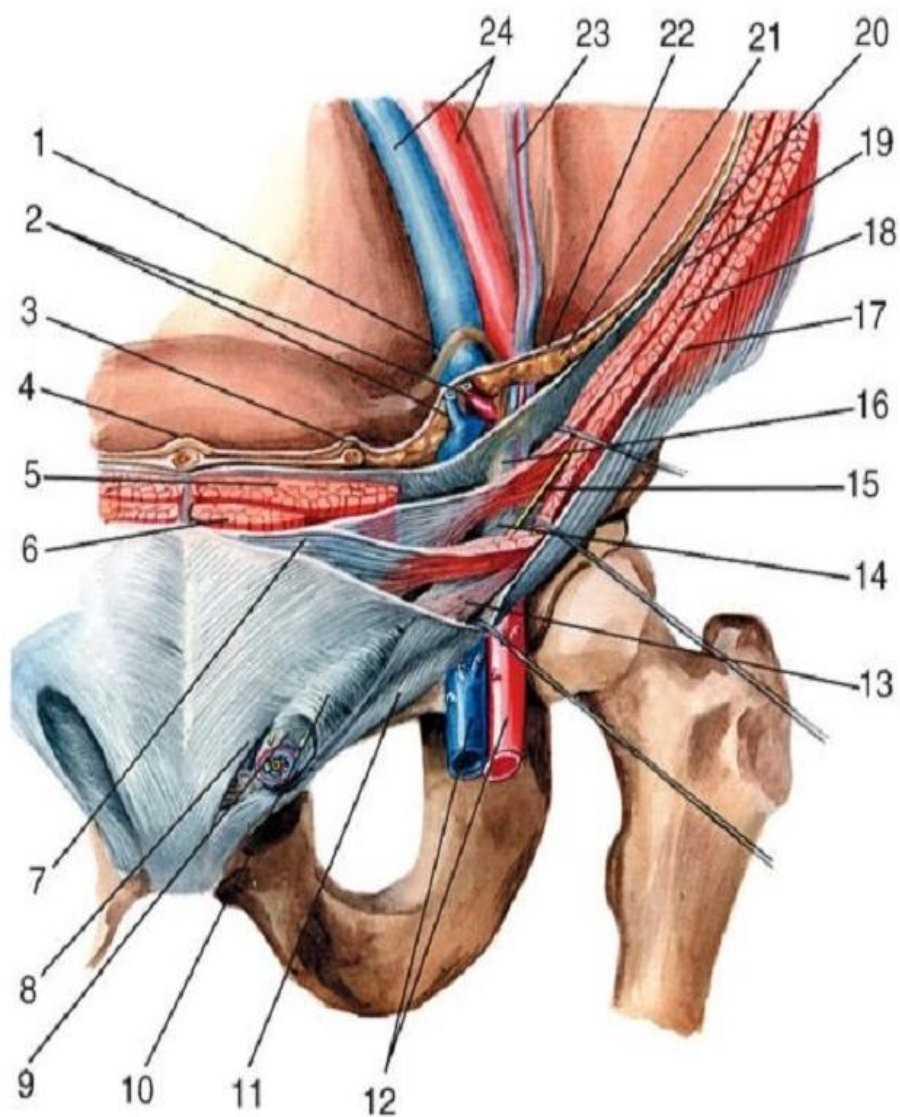

МОЧЕПОЛОВАЯ ДИАФРАГМА МУЖЧИНЫ НА САГИТТАЛЬНОМ СРЕЗЕ

Промежность

МОЧЕТОЧНИК В ЗАБРЮШИННОМ ПРОСТРАНСТВЕ

Забрюшинное пространство

МЫШЕЧНЫЕ СЛОИ ПОЯСНИЧНОЙ ОБЛАСТИ

Поясничная область

МЫШЦЫ ТРЕЙТЦА

Брюшная полость

МЫШЦЫ ГРУДНОЙ СТЕНКИ

Грудь

МЫШЦЫ ПОЯСНИЦЫ

Поясничная область

НИЖНЯЯ ПОЛАЯ ВЕНА

ОБЛАСТИ ЖИВОТА

Передняя брюшная стенка

ПАХОВАЯ СВЯЗКА И ПОДВЗДОШНО-ЛОБКОВЫЙ ТРАКТ

Передняя брюшная стенка

ПАХОВЫЙ КАНАЛ

Передняя брюшная стенка

ПАХОВЫЙ КАНАЛ И СЕМЕННОЙ КАНАТИК

Передняя брюшная стенка

ПЕРЕДНЯЯ СТЕНКА ЖИВОТА СО СТОРОНЫ ПОЛОСТИ ЖИВОТА

Передняя брюшная стенка

ПЕЧЕНОЧНО-ДУОДЕНАЛЬНАЯ СВЯЗКА И ТРЕУГОЛЬНИК КАЛО

Почки

Забрюшинное пространство

ПРИСТЕНОЧНЫЕ И ВНУТРЕННОСТНЫЕ АРТЕРИИ ЛЕВОЙ ЧАСТИ МУЖСКОГО ТАЗА

СИНТОПИЯ ЛЕГКИХ

СИНТОПИЯ МОЧЕВОГО ПУЗЫРЯ

Таз

СИНТОПИЯ ОРГАНОВ ЖЕНСКОГО ТАЗА НА САГИТТАЛЬНОМ СРЕЗЕ

СКЕЛЕТОТОПИЯ ПОЧКИ