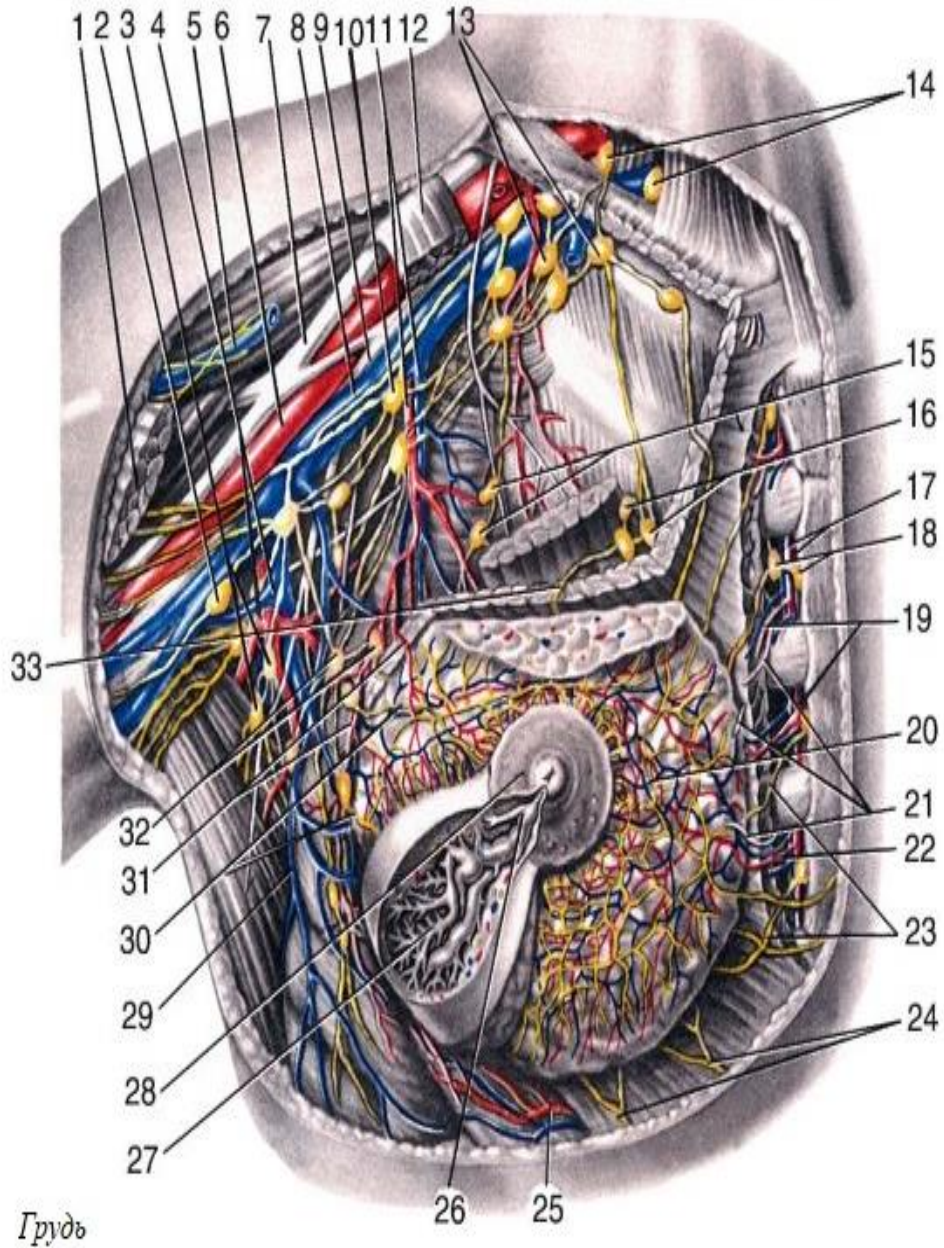

Почки

Забрюшинное пространство

ПРИСТЕНОЧНЫЕ И ВНУТРЕННОСТНЫЕ АРТЕРИИ ЛЕВОЙ ЧАСТИ МУЖСКОГО ТАЗА

СИНТОПИЯ ЛЕГКИХ

СИНТОПИЯ МОЧЕВОГО ПУЗЫРЯ

Таз

СИНТОПИЯ ОРГАНОВ ЖЕНСКОГО ТАЗА НА САГИТТАЛЬНОМ СРЕЗЕ

СКЕЛЕТОТОПИЯ ПОЧКИ

Забрюшинное пространство

СЛОИ МОШОНКИ

СЛОИ ПОЯСНИЧНОЙ ОБЛАСТИ НА САГИТТАЛЬНОМ СРЕЗЕ

СОСУДЫ БРЫЖЕЙКИ ТОНКОЙ КИШКИ

Брюшная полость

СОСУДЫ ПЕЧЕНИ

Брюшная полость

СОСУДЫ, НЕРВЫ И ЛИМФАТИЧЕСКИЕ УЗЛЫ МОЛОЧНОЙ ЖЕЛЕЗЫ И ПОДМЫШЕЧНОЙ ЯМКИ

СРЕДНЕЕ СРЕДОСТЕНИЕ СЗАДИ

СРЕДОСТЕНИЕ И ЕГО ОТДЕЛЫ

СРЕДОСТЕНИЕ НА ГОРИЗОНТАЛЬНОМ СРЕЗЕ

Грудь

СТЕНКИ САЛЬНИКОВОЙ СУМКИ НА САГИТТАЛЬНОМ СРЕЗЕ

Брюшная полость

ТОПОГРАФИЯ ДВЕНАДЦАТИПЕРСТНОЙ КИШКИ

Брюшная полость

Забрюшинное пространство

ФРОНТАЛЬНЫЙ СРЕЗ МАЛОГО ТАЗА

Промежность

Ход брюшины

Брюшная полость

ХОД БРЮШИНЫ В МУЖСКОМ ТАЗУ

Таз

ХОД БРЮШИНЫ МАЛОГО ТАЗА