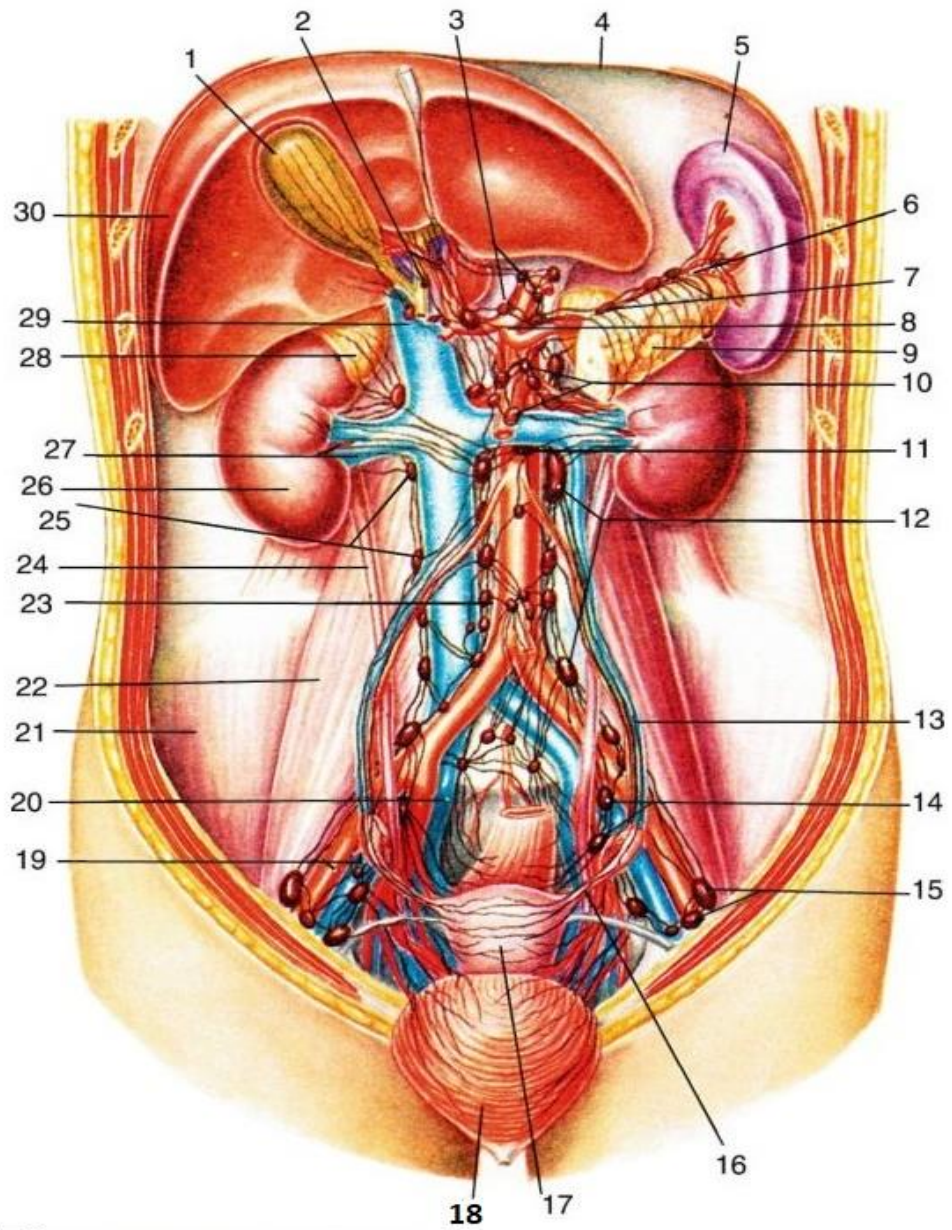

Передняя брюшная стенка

ДЕЛЕНИЕ ЖЕНСКОГО ТАЗА НА ЭТАЖИ

Таз

ДИАФРАГМА СО СТОРОНЫ ГРУДНОЙ ПОЛОСТИ

Грудь

ДИАФРАГМА СО СТОРОНЫ ПОЛОСТИ ЖИВОТА

Грудь

ДНО ТАЗА СВЕРХУ

КЛЕТЧАТОЧНЫЕ ПРОСТРАНСТВА МАЛОГО ТАЗА НА САГИТТАЛЬНОМ СРЕЗЕ

КОРЕНЬ ЛЕВОГО ЛЕГКОГО

КОРЕНЬ ПРАВОГО ЛЕГКОГО

КРОВΟΣНАБЖЕНИЕ ТОЛСТОЙ КИШКИ

ЛИМФАТИЧЕСКАЯ СИСТЕМА ЗАБРЮШИННОГО ПРОСТРАНСТВА

Забрюшинное пространство

ЛИМФАТИЧЕСКАЯ СИСТЕМА ТАЗА

ЛИМФООТТОК ЖЕЛУДКА

Брюшная полость

ЛЮМБОТОМИЯ

Поясничная область

МАТКА С ПРИДАТКАМИ (СЗАДИ)

Таз

МОЧЕВОЙ ПУЗЫРЬ

МОЧЕПОЛОВАЯ ДИАФРАГМА МУЖЧИНЫ НА САГИТТАЛЬНОМ СРЕЗЕ

Промежность

МОЧЕТОЧНИК В ЗАБРЮШИННОМ ПРОСТРАНСТВЕ

Забрюшинное пространство

МЫШЕЧНЫЕ СЛОИ ПОЯСНИЧНОЙ ОБЛАСТИ

Поясничная область

МЫШЦЫ ТРЕЙТЦА

Брюшная полость