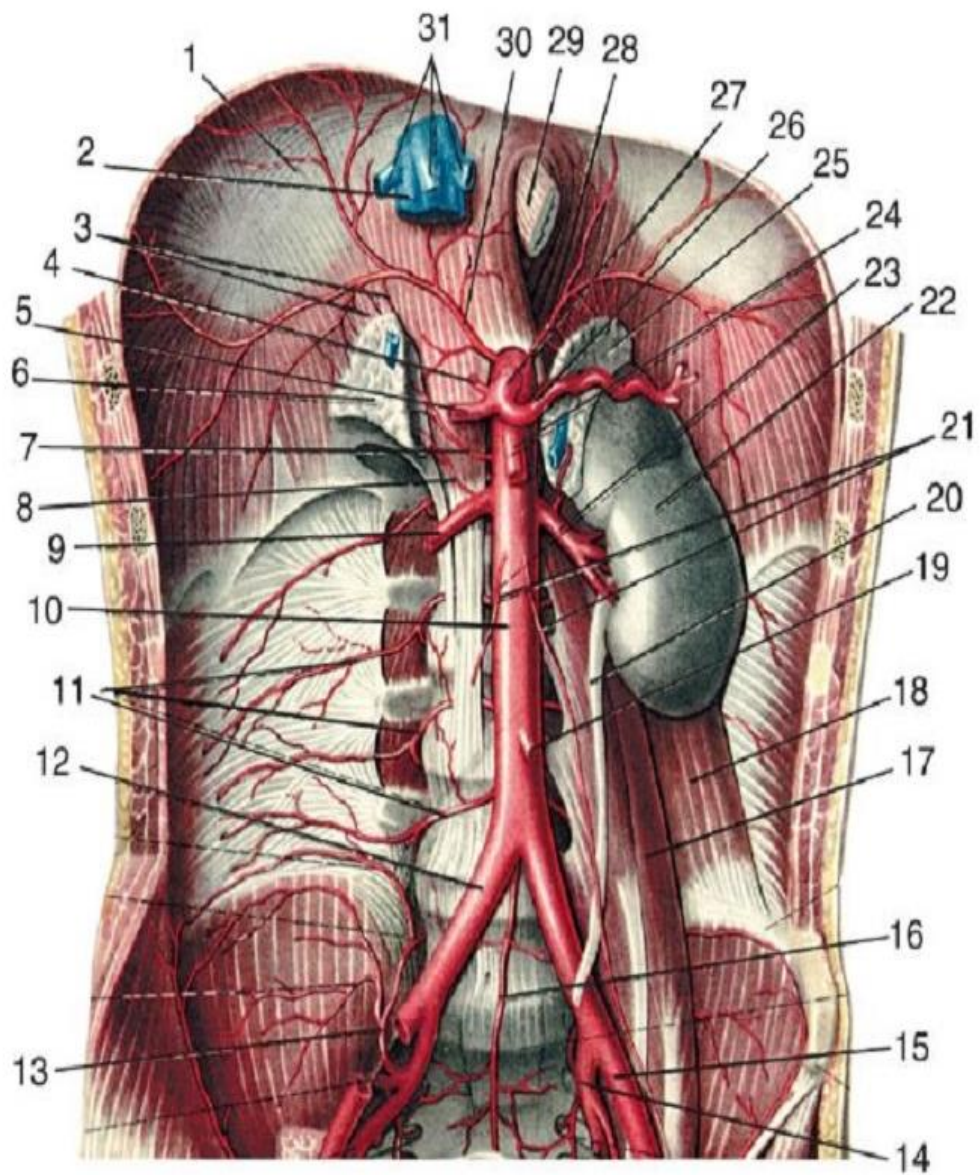

АНАЛЬНЫЙ КАНАЛ

Вены прямой кишки и анального канала

ВЕРХНЕЕ ДУОДЕНАЛЬНОЕ УГЛУБЛЕНИЕ

Брюшная полость

ВЕРХНИЙ ЭТАЖ БРЮШНОЙ ПОЛОСТИ

Брюшная полость

ВЕТВИ БРЮШНОЙ АОРТЫ

Забрюшинное пространство

ВЛАГАЛИЩЕ ПРЯМОЙ МЫШЦЫ ЖИВОТА НА РАЗНЫХ УРОВНЯХ СРЕЗОВ

Передняя брюшная стенка

ВНУТРЕННЯЯ ПОВЕРХНОСТЬ ПЕРЕДНЕЙ ГРУДНОЙ КЛЕТКИ

ГЛУБОКОЕ ПАХОВОЕ КОЛЬЦО, ТРЕУГОЛЬНИК ГЕССЕЛЬБАХА

Передняя брюшная стенка

ГОЛОТОПИЯ ОРГАНОВ ЖИВОТА

Передняя брюшная стенка

ДЕЛЕНИЕ ЖЕНСКОГО ТАЗА НА ЭТАЖИ

Таз

ДИАФРАГМА СО СТОРОНЫ ГРУДНОЙ ПОЛОСТИ

Грудь

ДИАФРАГМА СО СТОРОНЫ ПОЛОСТИ ЖИВОТА

Грудь

ДНО ТАЗА СВЕРХУ

ДОСТУПЫ К ОРГАНАМ ПОЛОСТИ ЖИВОТА

Передняя брюшная стенка

ЗАДНЕЕ СРЕДОСТЕНИЕ СЛЕВА

ЗАДНЯЯ СТЕНКА ПЕРИКАРДА

Грудь

ЗАДНЯЯ СТЕНКА САЛЬНИКОВОЙ СУМКИ

Брюшная полость

КЛЕТЧАТОЧНЫЕ ПРОСТРАНСТВА ЖЕНСКОГО ТАЗА НА ГОРИЗОНТАЛЬНОМ СРЕЗЕ