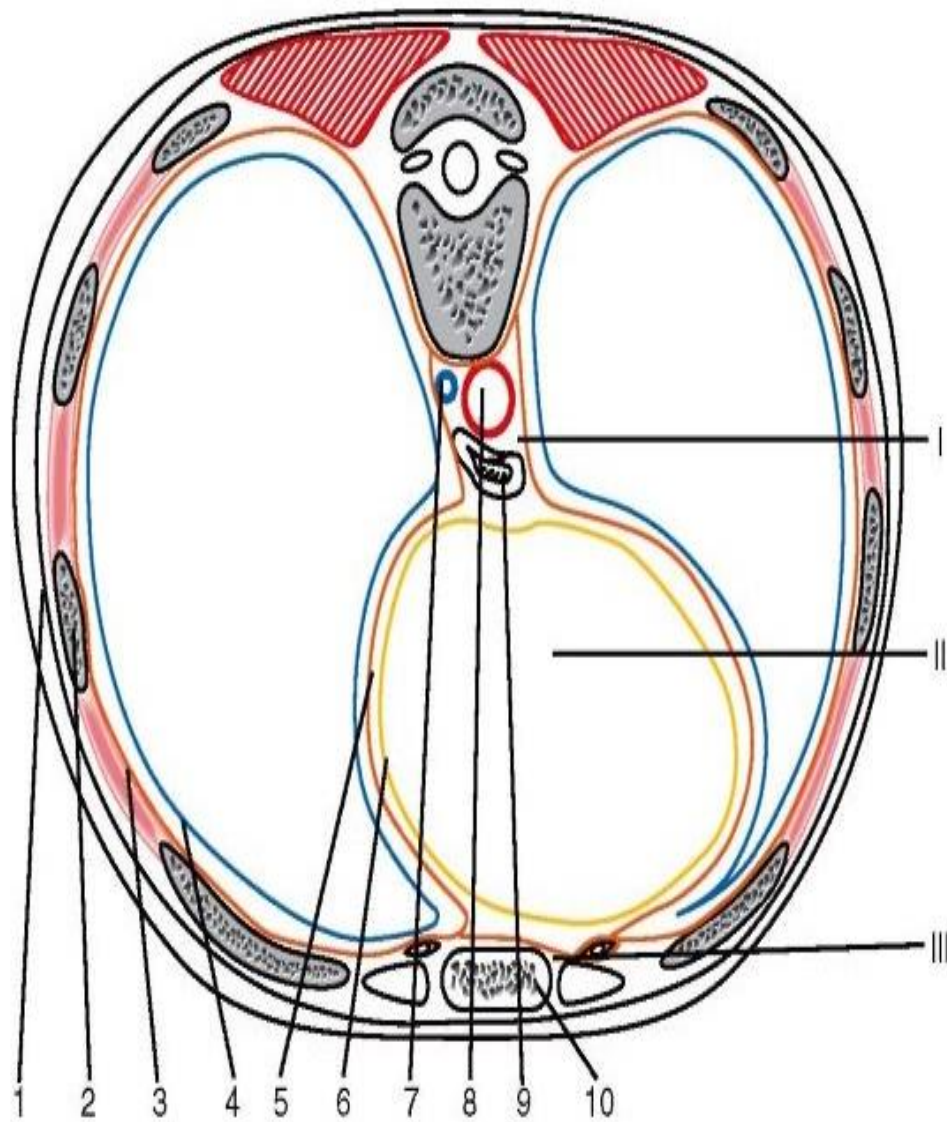

Почки

Забрюшинное пространство

ПРИСТЕНОЧНЫЕ И ВНУТРЕННОСТНЫЕ АРТЕРИИ ЛЕВОЙ ЧАСТИ МУЖСКОГО ТАЗА

СИНТОПИЯ ЛЕГКИХ

СИНТОПИЯ МОЧЕВОГО ПУЗЫРЯ

Таз

СИНТОПИЯ ОРГАНОВ ЖЕНСКОГО ТАЗА НА САГИТТАЛЬНОМ СРЕЗЕ

СКЕЛЕТОТОПИЯ ПОЧКИ

Забрюшинное пространство

СЛОИ МОШОНКИ

СЛОИ ПОЯСНИЧНОЙ ОБЛАСТИ НА САГИТТАЛЬНОМ СРЕЗЕ

СОСУДЫ БРЫЖЕЙКИ ТОНКОЙ КИШКИ

Брюшная полость

СОСУДЫ ПЕЧЕНИ

Брюшная полость

СОСУДЫ, НЕРВЫ И ЛИМФАТИЧЕСКИЕ УЗЛЫ МОЛОЧНОЙ ЖЕЛЕЗЫ И ПОДМЫШЕЧНОЙ ЯМКИ

СРЕДНЕЕ СРЕДОСТЕНИЕ СЗАДИ

СРЕДОСТЕНИЕ И ЕГО ОТДЕЛЫ

СРЕДОСТЕНИЕ НА ГОРИЗОНТАЛЬНОМ СРЕЗЕ

Грудь

СТЕНКИ САЛЬНИКОВОЙ СУМКИ НА САГИТТАЛЬНОМ СРЕЗЕ

Брюшная полость

ТОПОГРАФИЯ ДВЕНАДЦАТИПЕРСТНОЙ КИШКИ

Брюшная полость

Забрюшинное пространство

ФРОНТАЛЬНЫЙ СРЕЗ МАЛОГО ТАЗА

Промежность

Ход брюшины

Брюшная полость

ХОД БРЮШИНЫ В МУЖСКОМ ТАЗУ

Таз

ХОД БРЮШИНЫ МАЛОГО ТАЗА