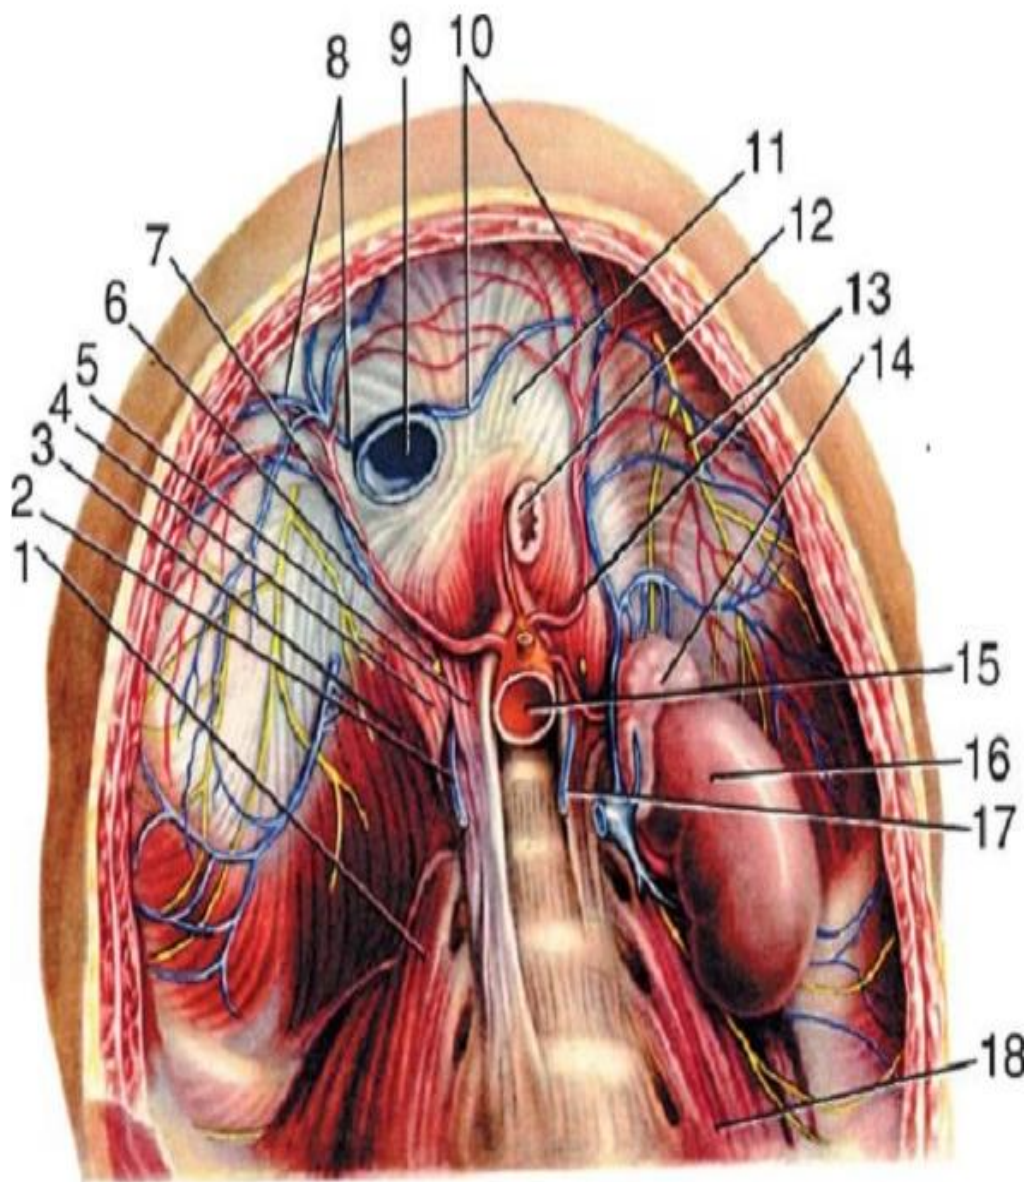

ВЛАГАЛИЩЕ ПРЯМОЙ МЫШЦЫ ЖИВОТА НА РАЗНЫХ УРОВНЯХ СРЕЗОВ

Передняя брюшная стенка

ВНУТРЕННЯЯ ПОВЕРХНОСТЬ ПЕРЕДНЕЙ ГРУДНОЙ КЛЕТКИ

ГЛУБОКОЕ ПАХОВОЕ КОЛЬЦО, ТРЕУГОЛЬНИК ГЕССЕЛЬБАХА

Передняя брюшная стенка

ГОЛОТОПИЯ ОРГАНОВ ЖИВОТА

Передняя брюшная стенка

ДЕЛЕНИЕ ЖЕНСКОГО ТАЗА НА ЭТАЖИ

Таз

ДИАФРАГМА СО СТОРОНЫ ГРУДНОЙ ПОЛОСТИ

Грудь

ДИАФРАГМА СО СТОРОНЫ ПОЛОСТИ ЖИВОТА

Грудь

ДНО ТАЗА СВЕРХУ

ДОСТУПЫ К ОРГАНАМ ПОЛОСТИ ЖИВОТА

Передняя брюшная стенка

ЗАДНЕЕ СРЕДОСТЕНИЕ СЛЕВА

ЗАДНЯЯ СТЕНКА ПЕРИКАРДА

Грудь

ЗАДНЯЯ СТЕНКА САЛЬНИКОВОЙ СУМКИ

Брюшная полость

КЛЕТЧАТОЧНЫЕ ПРОСТРАНСТВА ЖЕНСКОГО ТАЗА НА ГОРИЗОНТАЛЬНОМ СРЕЗЕ

КЛЕТЧАТОЧНЫЕ ПРОСТРАНСТВА МАЛОГО ТАЗА НА САГИТТАЛЬНОМ СРЕЗЕ

КОРЕНЬ ЛЕВОГО ЛЕГКОГО

КОРЕНЬ ПРАВОГО ЛЕГКОГО

КРОВΟΣНАБЖЕНИЕ ТОЛСТОЙ КИШКИ

ЛИМФАТИЧЕСКАЯ СИСТЕМА ЗАБРЮШИННОГО ПРОСТРАНСТВА

Забрюшинное пространство