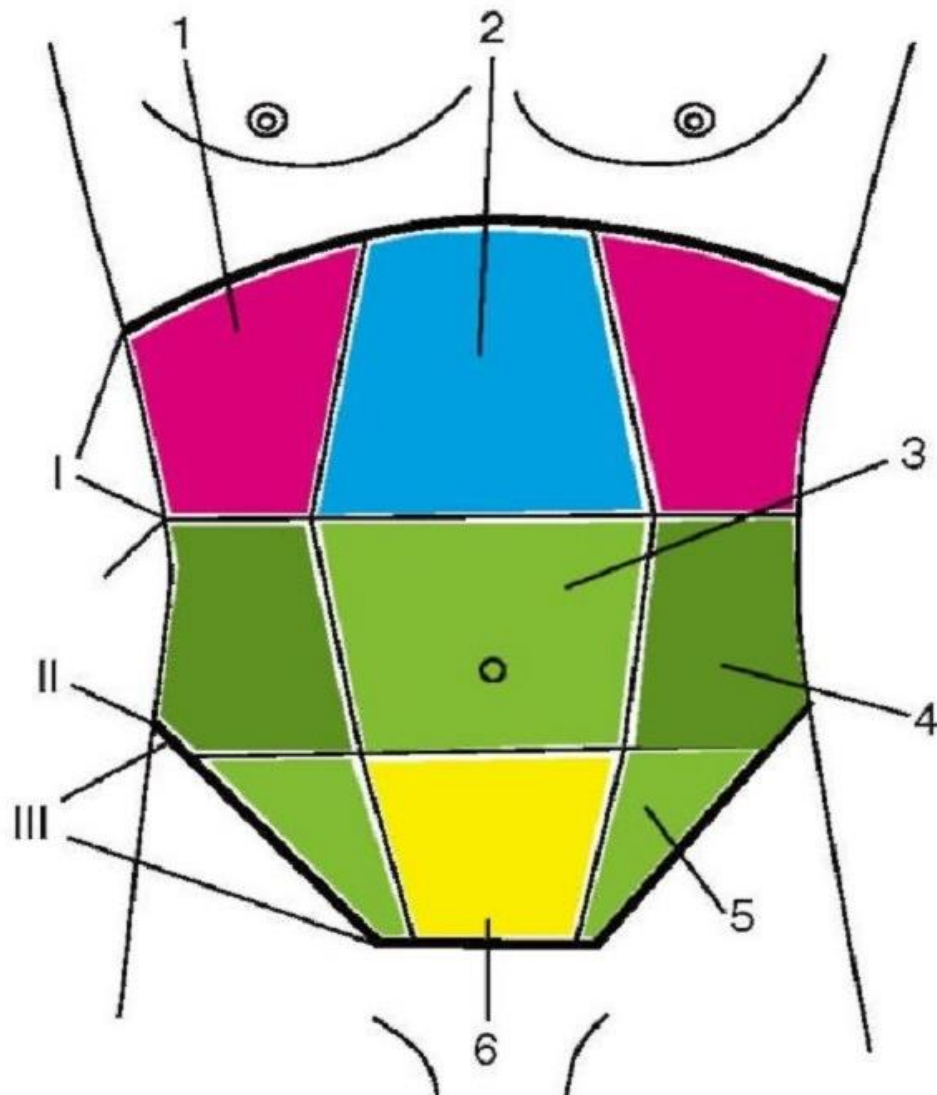

ЛИМФАТИЧЕСКАЯ СИСТЕМА ТАЗА

ЛИМФООТТОК ЖЕЛУДКА

Брюшная полость

ЛЮМБОТОМИЯ

Поясничная область

МАТКА С ПРИДАТКАМИ (СЗАДИ)

Таз

МОЧЕВОЙ ПУЗЫРЬ

МОЧЕПОЛОВАЯ ДИАФРАГМА МУЖЧИНЫ НА САГИТТАЛЬНОМ СРЕЗЕ

Промежность

МОЧЕТОЧНИК В ЗАБРЮШИННОМ ПРОСТРАНСТВЕ

Забрюшинное пространство

МЫШЕЧНЫЕ СЛОИ ПОЯСНИЧНОЙ ОБЛАСТИ

Поясничная область

МЫШЦЫ ТРЕЙТЦА

Брюшная полость

МЫШЦЫ ГРУДНОЙ СТЕНКИ

Грудь

МЫШЦЫ ПОЯСНИЦЫ

Поясничная область

НИЖНЯЯ ПОЛАЯ ВЕНА

ОБЛАСТИ ЖИВОТА

Передняя брюшная стенка

ПАХОВАЯ СВЯЗКА И ПОДВЗДОШНО-ЛОБКОВЫЙ ТРАКТ

Почки

Забрюшинное пространство

ПРИСТЕНОЧНЫЕ И ВНУТРЕННОСТНЫЕ АРТЕРИИ ЛЕВОЙ ЧАСТИ МУЖСКОГО ТАЗА

СИНТОПИЯ ЛЕГКИХ

СИНТОПИЯ МОЧЕВОГО ПУЗЫРЯ

Таз

СИНТОПИЯ ОРГАНОВ ЖЕНСКОГО ТАЗА НА САГИТТАЛЬНОМ СРЕЗЕ

СКЕЛЕТОТОПИЯ ПОЧКИ