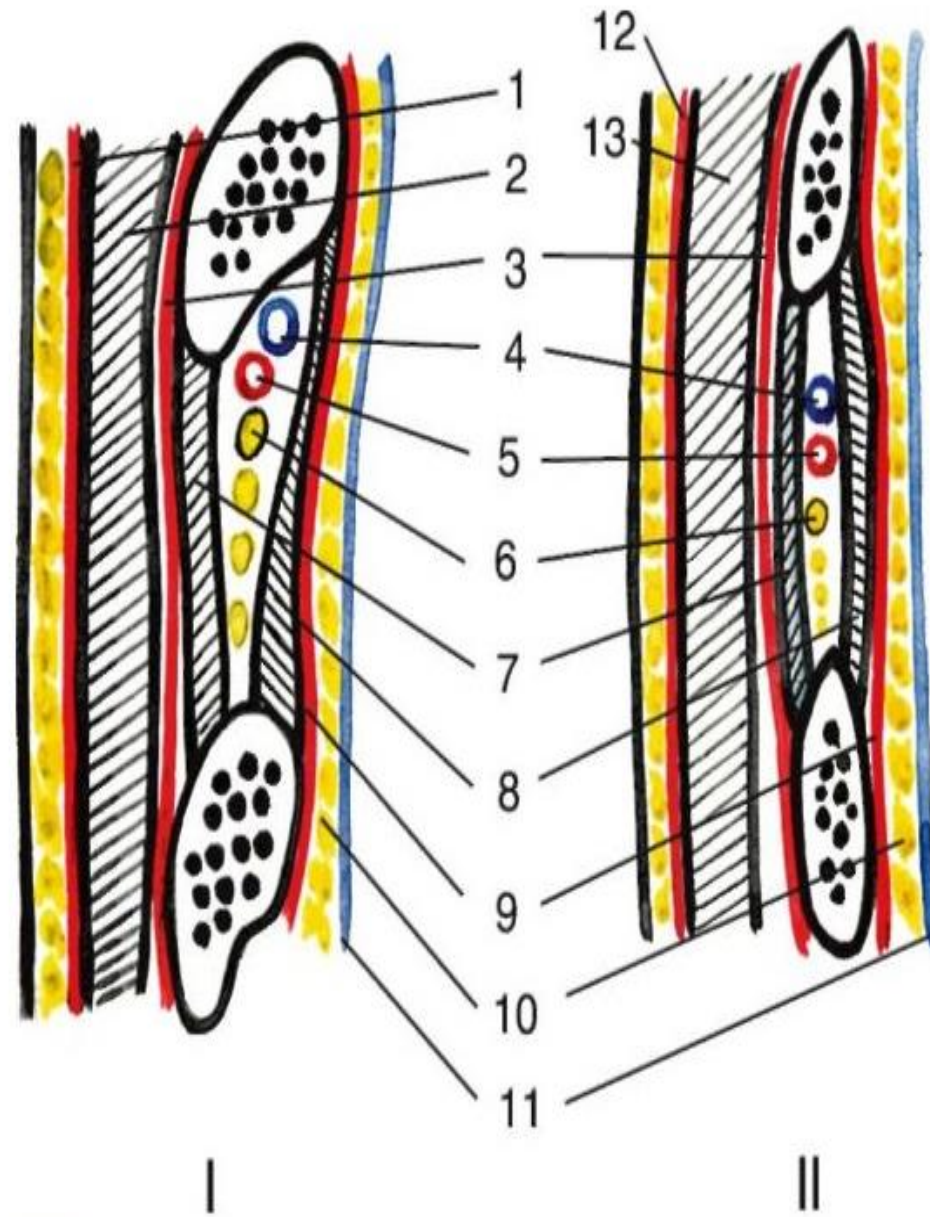

Забрюшинное пространство

СЛОИ МОШОНКИ

СЛОИ ПОЯСНИЧНОЙ ОБЛАСТИ НА САГИТТАЛЬНОМ СРЕЗЕ

СОСУДЫ БРЫЖЕЙКИ ТОНКОЙ КИШКИ

Брюшная полость

СОСУДЫ ПЕЧЕНИ

Брюшная полость

СОСУДЫ, НЕРВЫ И ЛИМФАТИЧЕСКИЕ УЗЛЫ МОЛОЧНОЙ ЖЕЛЕЗЫ И ПОДМЫШЕЧНОЙ ЯМКИ

СРЕДНЕЕ СРЕДОСТЕНИЕ СЗАДИ

СРЕДОСТЕНИЕ И ЕГО ОТДЕЛЫ

СРЕДОСТЕНИЕ НА ГОРИЗОНТАЛЬНОМ СРЕЗЕ

Грудь

СТЕНКИ САЛЬНИКОВОЙ СУМКИ НА САГИТТАЛЬНОМ СРЕЗЕ

Брюшная полость

ТОПОГРАФИЯ ДВЕНАДЦАТИПЕРСТНОЙ КИШКИ

Брюшная полость

ТОПОГРАФИЯ ЖЕНСКОЙ ПРОМЕЖНОСТИ

Промежность

ТОПОГРАФИЯ МЕЖРЕБЕРНОГО ПРОМЕЖУТКА

Грудь

ТОПОГРАФИЯ МУЖСКОЙ ПРОМЕЖНОСТИ

ТОПОГРАФИЯ ПРЯМОЙ КИШКИ

Газ

ФАСЦИИ И КЛЕТЧАТКА ПОЯСНИЧНОЙ ОБЛАСТИ НА ГОРИЗОНТАЛЬНОМ СРЕЗЕ

Забрюшинное пространство

ФРОНТАЛЬНЫЙ СРЕЗ МАЛОГО ТАЗА

Промежность

Ход брюшины

Брюшная полость

ХОД БРЮШИНЫ В МУЖСКОМ ТАЗУ

Таз

ХОД БРЮШИНЫ МАЛОГО ТАЗА