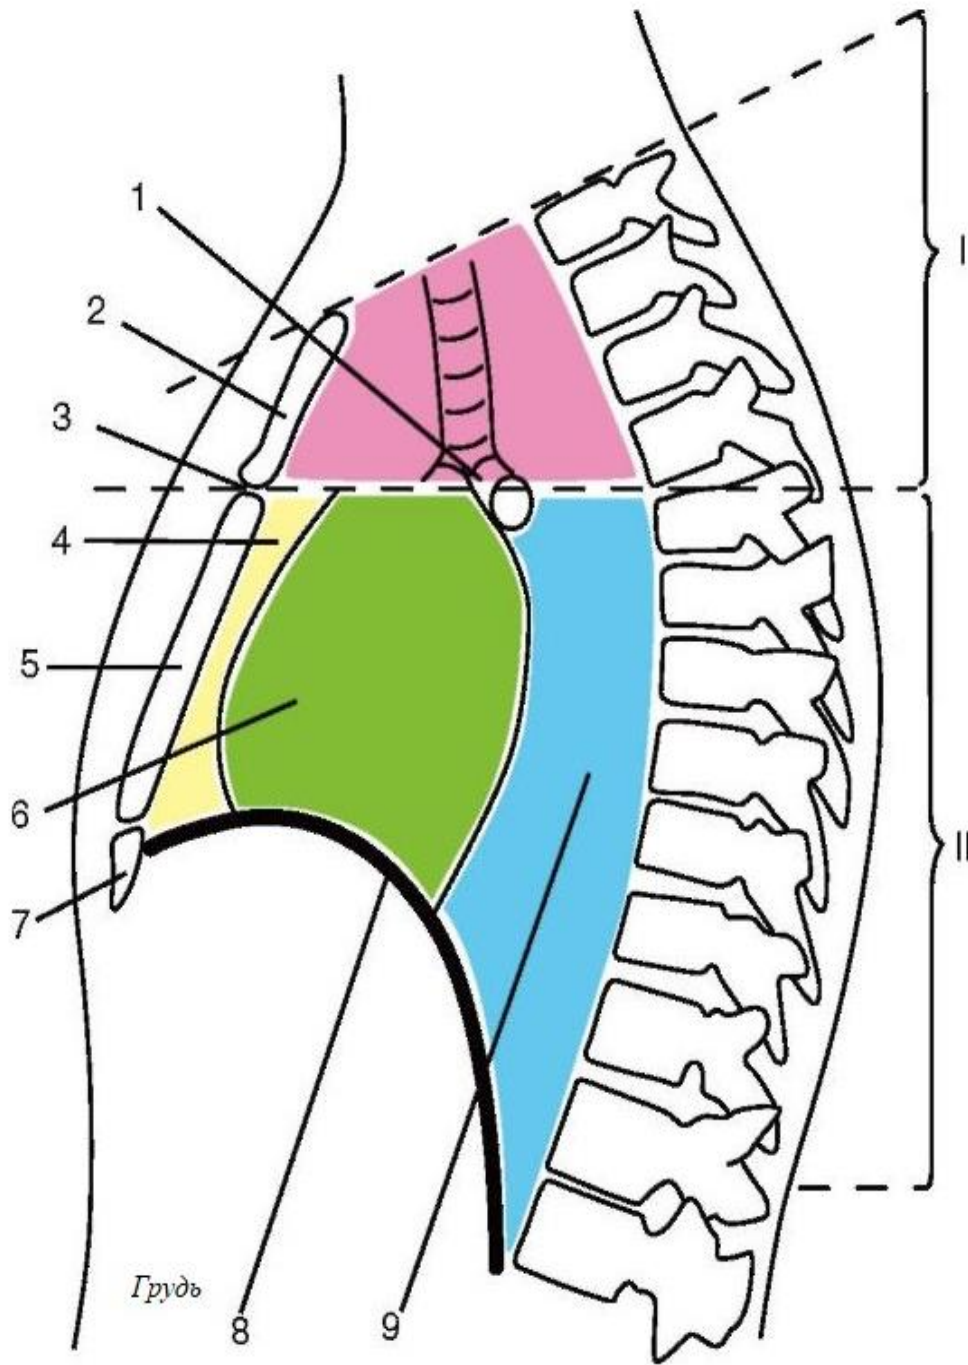

Почки

Забрюшинное пространство

ПРИСТЕНОЧНЫЕ И ВНУТРЕННОСТНЫЕ АРТЕРИИ ЛЕВОЙ ЧАСТИ МУЖСКОГО ТАЗА

СИНТОПИЯ ЛЕГКИХ

СИНТОПИЯ МОЧЕВОГО ПУЗЫРЯ

Таз

СИНТОПИЯ ОРГАНОВ ЖЕНСКОГО ТАЗА НА САГИТТАЛЬНОМ СРЕЗЕ

СКЕЛЕТОТОПИЯ ПОЧКИ

Забрюшинное пространство

СЛОИ МОШОНКИ

СЛОИ ПОЯСНИЧНОЙ ОБЛАСТИ НА САГИТТАЛЬНОМ СРЕЗЕ

СОСУДЫ БРЫЖЕЙКИ ТОНКОЙ КИШКИ

Брюшная полость

СОСУДЫ ПЕЧЕНИ

Брюшная полость

СОСУДЫ, НЕРВЫ И ЛИМФАТИЧЕСКИЕ УЗЛЫ МОЛОЧНОЙ ЖЕЛЕЗЫ И ПОДМЫШЕЧНОЙ ЯМКИ

СРЕДНЕЕ СРЕДОСТЕНИЕ СЗАДИ

СРЕДОСТЕНИЕ И ЕГО ОТДЕЛЫ

СРЕДОСТЕНИЕ НА ГОРИЗОНТАЛЬНОМ СРЕЗЕ

Грудь

СТЕНКИ САЛЬНИКОВОЙ СУМКИ НА САГИТТАЛЬНОМ СРЕЗЕ

Брюшная полость

ТОПОГРАФИЯ ДВЕНАДЦАТИПЕРСТНОЙ КИШКИ

Брюшная полость

Забрюшинное пространство

ФРОНТАЛЬНЫЙ СРЕЗ МАЛОГО ТАЗА

Промежность

Ход брюшины

Брюшная полость

ХОД БРЮШИНЫ В МУЖСКОМ ТАЗУ

Таз

ХОД БРЮШИНЫ МАЛОГО ТАЗА