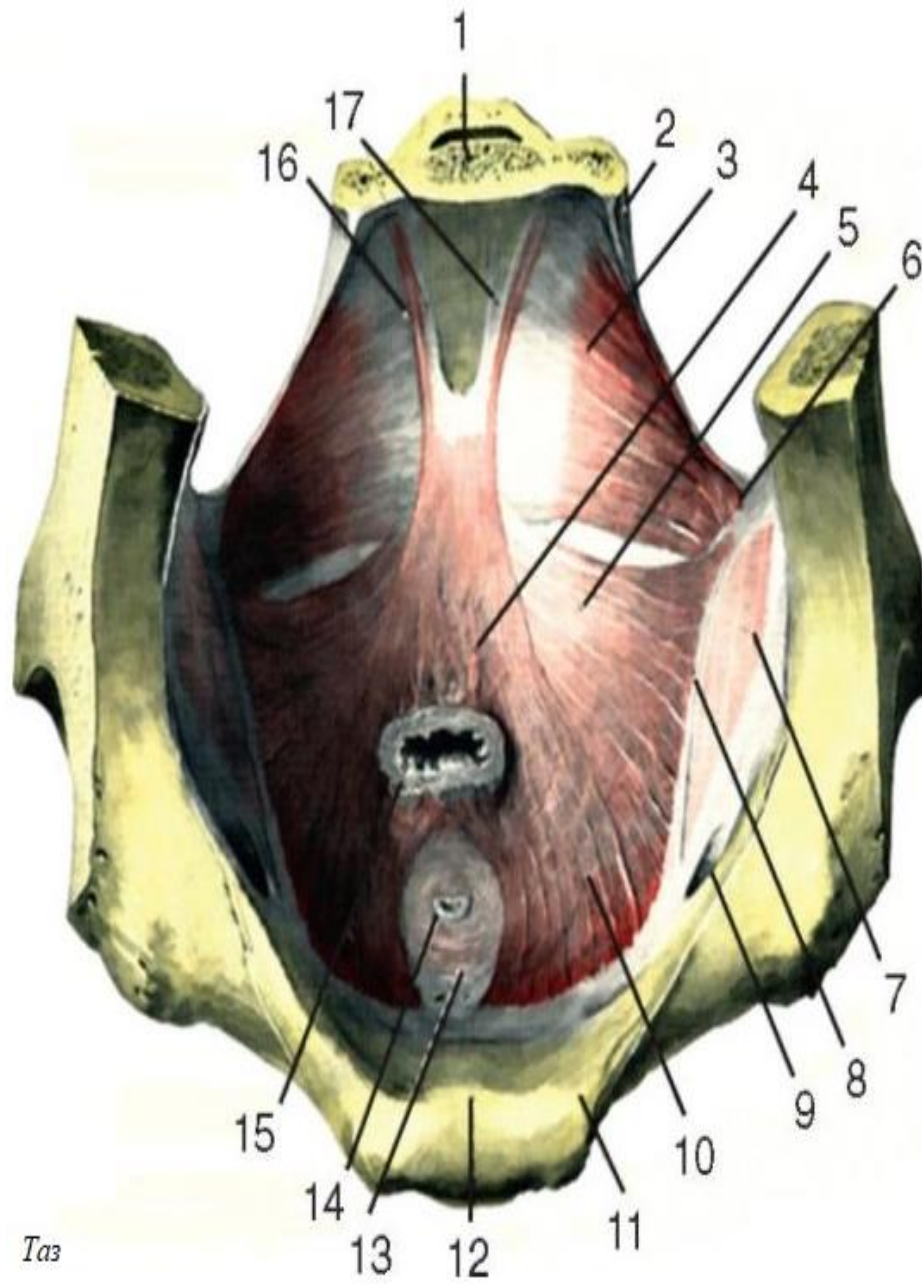

ВЛАГАЛИЩЕ ПРЯМОЙ МЫШЦЫ ЖИВОТА НА РАЗНЫХ УРОВНЯХ СРЕЗОВ

Передняя брюшная стенка

ВНУТРЕННЯЯ ПОВЕРХНОСТЬ ПЕРЕДНЕЙ ГРУДНОЙ КЛЕТКИ

ГЛУБОКОЕ ПАХОВОЕ КОЛЬЦО, ТРЕУГОЛЬНИК ГЕССЕЛЬБАХА

Передняя брюшная стенка

ГОЛОТОПИЯ ОРГАНОВ ЖИВОТА

Передняя брюшная стенка

ДЕЛЕНИЕ ЖЕНСКОГО ТАЗА НА ЭТАЖИ

Таз

ДИАФРАГМА СО СТОРОНЫ ГРУДНОЙ ПОЛОСТИ

Грудь

ДИАФРАГМА СО СТОРОНЫ ПОЛОСТИ ЖИВОТА

Грудь

ДНО ТАЗА СВЕРХУ

ДОСТУПЫ К ОРГАНАМ ПОЛОСТИ ЖИВОТА

Передняя брюшная стенка

ЗАДНЕЕ СРЕДОСТЕНИЕ СЛЕВА

ЗАДНЯЯ СТЕНКА ПЕРИКАРДА

Грудь

ЗАДНЯЯ СТЕНКА САЛЬНИКОВОЙ СУМКИ

Брюшная полость

КЛЕТЧАТОЧНЫЕ ПРОСТРАНСТВА ЖЕНСКОГО ТАЗА НА ГОРИЗОНТАЛЬНОМ СРЕЗЕ

КЛЕТЧАТОЧНЫЕ ПРОСТРАНСТВА МАЛОГО ТАЗА НА САГИТТАЛЬНОМ СРЕЗЕ

КОРЕНЬ ЛЕВОГО ЛЕГКОГО

КОРЕНЬ ПРАВОГО ЛЕГКОГО

КРОВΟΣНАБЖЕНИЕ ТОЛСТОЙ КИШКИ

ЛИМФАТИЧЕСКАЯ СИСТЕМА ЗАБРЮШИННОГО ПРОСТРАНСТВА

Забрюшинное пространство