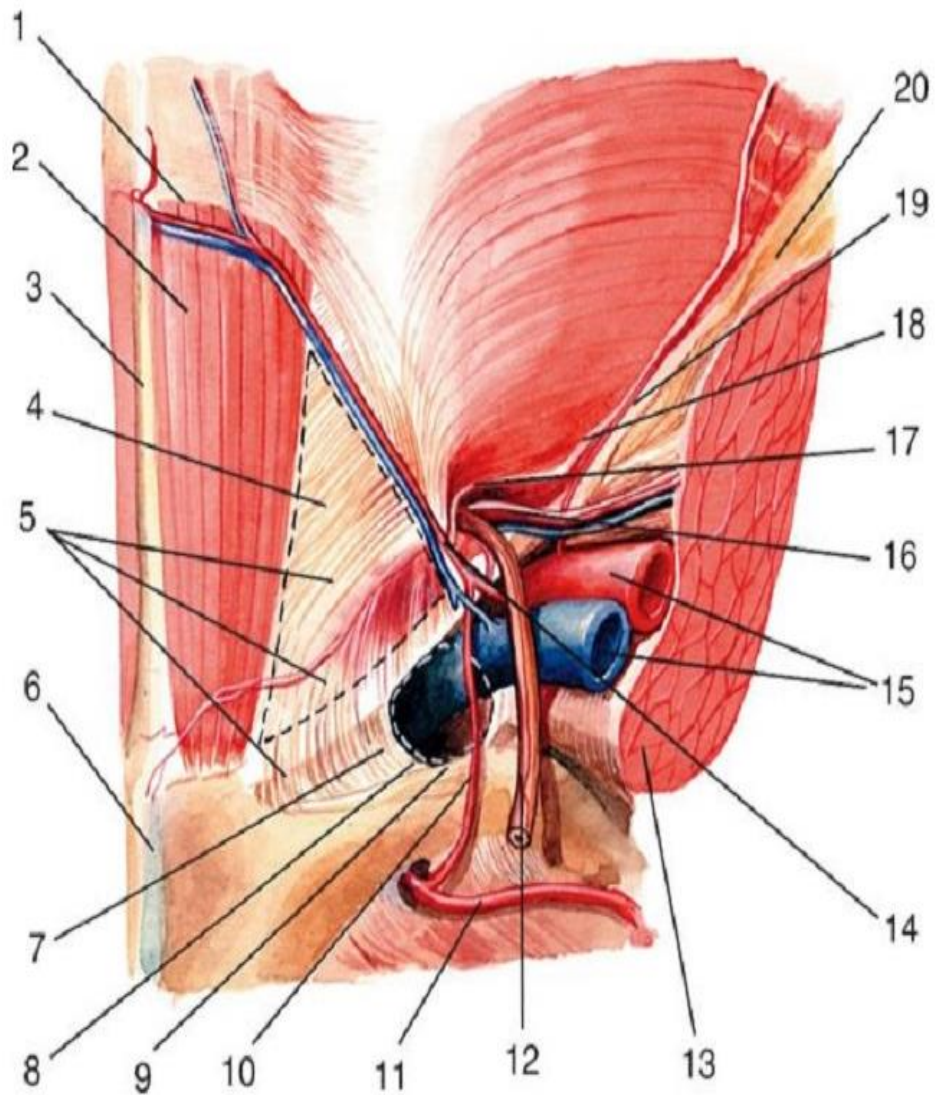

ВЛАГАЛИЩЕ ПРЯМОЙ МЫШЦЫ ЖИВОТА НА РАЗНЫХ УРОВНЯХ СРЕЗОВ

Передняя брюшная стенка

ВНУТРЕННЯЯ ПОВЕРХНОСТЬ ПЕРЕДНЕЙ ГРУДНОЙ КЛЕТКИ

ГЛУБОКОЕ ПАХОВОЕ КОЛЬЦО, ТРЕУГОЛЬНИК ГЕССЕЛЬБАХА

Передняя брюшная стенка

ГОЛОТОПИЯ ОРГАНОВ ЖИВОТА

Передняя брюшная стенка

ДЕЛЕНИЕ ЖЕНСКОГО ТАЗА НА ЭТАЖИ

Таз

ДИАФРАГМА СО СТОРОНЫ ГРУДНОЙ ПОЛОСТИ

Грудь

ДИАФРАГМА СО СТОРОНЫ ПОЛОСТИ ЖИВОТА

Грудь

ДНО ТАЗА СВЕРХУ

ДОСТУПЫ К ОРГАНАМ ПОЛОСТИ ЖИВОТА

Передняя брюшная стенка

ЗАДНЕЕ СРЕДОСТЕНИЕ СЛЕВА

ЗАДНЯЯ СТЕНКА ПЕРИКАРДА

Грудь

ЗАДНЯЯ СТЕНКА САЛЬНИКОВОЙ СУМКИ

Брюшная полость

КЛЕТЧАТОЧНЫЕ ПРОСТРАНСТВА ЖЕНСКОГО ТАЗА НА ГОРИЗОНТАЛЬНОМ СРЕЗЕ

КЛЕТЧАТОЧНЫЕ ПРОСТРАНСТВА МАЛОГО ТАЗА НА САГИТТАЛЬНОМ СРЕЗЕ

КОРЕНЬ ЛЕВОГО ЛЕГКОГО

КОРЕНЬ ПРАВОГО ЛЕГКОГО

КРОВΟΣНАБЖЕНИЕ ТОЛСТОЙ КИШКИ

ЛИМФАТИЧЕСКАЯ СИСТЕМА ЗАБРЮШИННОГО ПРОСТРАНСТВА

Забрюшинное пространство