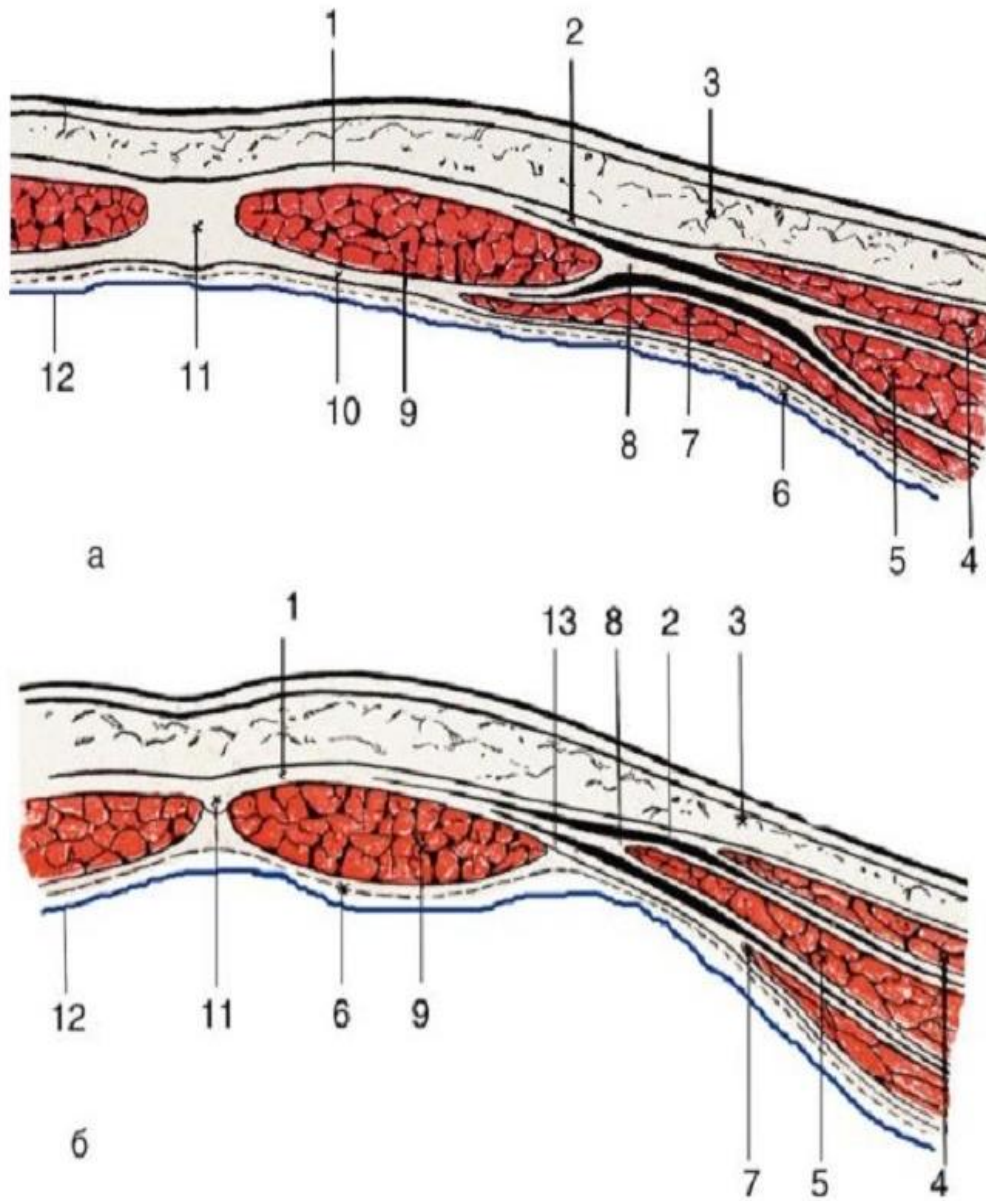

АНАЛЬНЫЙ КАНАЛ

Вены прямой кишки и анального канала

ВЕРХНЕЕ ДУОДЕНАЛЬНОЕ УГЛУБЛЕНИЕ

Брюшная полость

ВЕРХНИЙ ЭТАЖ БРЮШНОЙ ПОЛОСТИ

Брюшная полость

ВЕТВИ БРЮШНОЙ АОРТЫ

Забрюшинное пространство

ВЛАГАЛИЩЕ ПРЯМОЙ МЫШЦЫ ЖИВОТА НА РАЗНЫХ УРОВНЯХ СРЕЗОВ

Передняя брюшная стенка

ВНУТРЕННЯЯ ПОВЕРХНОСТЬ ПЕРЕДНЕЙ ГРУДНОЙ КЛЕТКИ

ГЛУБОКОЕ ПАХОВОЕ КОЛЬЦО, ТРЕУГОЛЬНИК ГЕССЕЛЬБАХА

Передняя брюшная стенка

ГОЛОТОПИЯ ОРГАНОВ ЖИВОТА

Передняя брюшная стенка

ДЕЛЕНИЕ ЖЕНСКОГО ТАЗА НА ЭТАЖИ

Таз

ДИАФРАГМА СО СТОРОНЫ ГРУДНОЙ ПОЛОСТИ

Грудь

ДИАФРАГМА СО СТОРОНЫ ПОЛОСТИ ЖИВОТА

Грудь

ДНО ТАЗА СВЕРХУ

ДОСТУПЫ К ОРГАНАМ ПОЛОСТИ ЖИВОТА

Передняя брюшная стенка

ЗАДНЕЕ СРЕДОСТЕНИЕ СЛЕВА

ЗАДНЯЯ СТЕНКА ПЕРИКАРДА

Грудь

ЗАДНЯЯ СТЕНКА САЛЬНИКОВОЙ СУМКИ

Брюшная полость

КЛЕТЧАТОЧНЫЕ ПРОСТРАНСТВА ЖЕНСКОГО ТАЗА НА ГОРИЗОНТАЛЬНОМ СРЕЗЕ