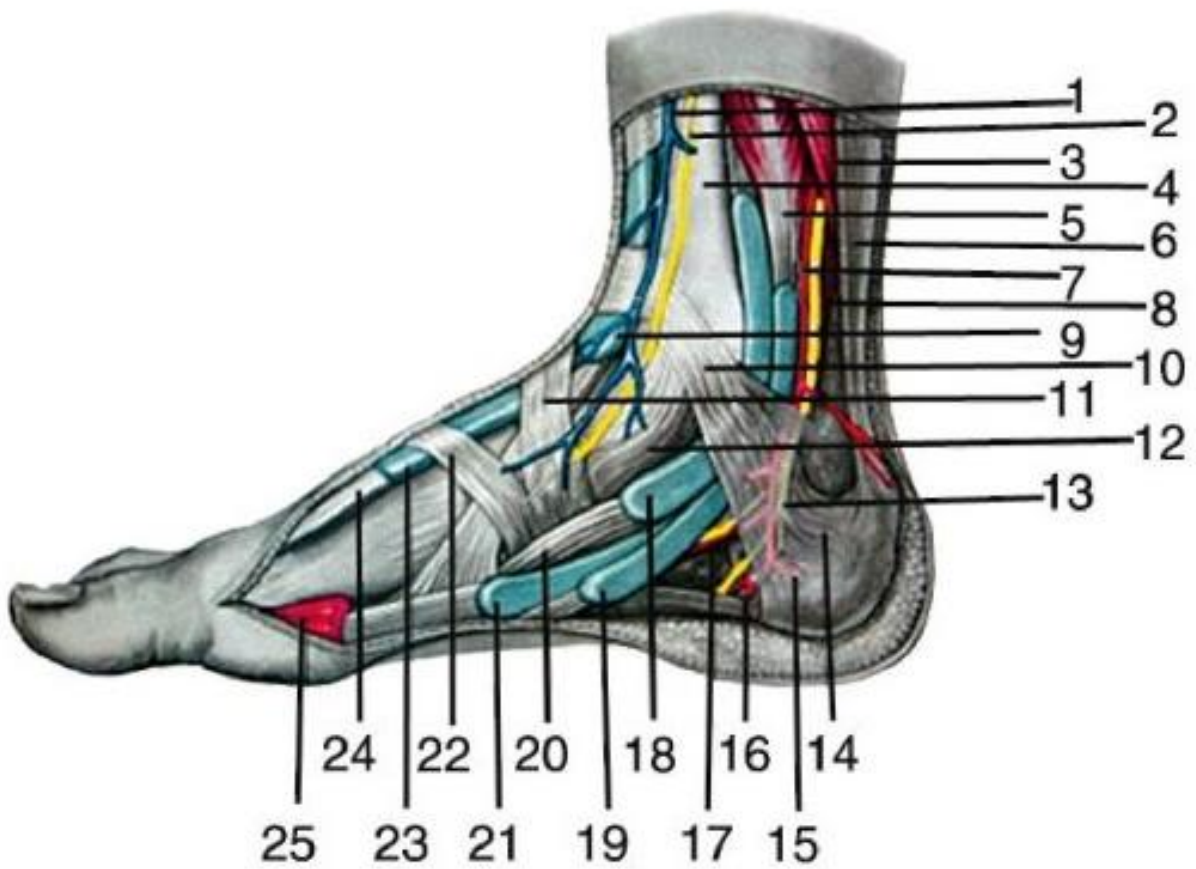

Шея

ЖЕЛУДОЧКИ ГОЛОВНОГО МОЗГА

Мозговой отдел головы

ЗАВОРОТЫ СИНОВИАЛЬНОЙ ОБОЛОЧКИ КОЛЕННОГО СУСТАВА

Нижняя конечность

ЗАДНЯЯ ОБЛАСТЬ БЕДРА

Задняя поверхность плеча

КАНАЛ ЗАПЯСТЬЯ

Локоть, предплечье, кисть

Ключично-грудная фасция

Надплечье, плечо

ЛАТЕРАЛЬНАЯ ОБЛАСТЬ ШЕИ

Шея

ЛАТЕРАЛЬНАЯ ПОЗАДИЛОДЫЖЕЧНАЯ ОБЛАСТЬ

Область голеностопного сустава

ЛОПАТОЧНЫЙ КРУГ

Надплечье, плечо

МЕДИАЛЬНАЯ ПОЗАДИЛОДЫЖЕЧНАЯ ОБЛАСТЬ

Область голеностопного сустава

МЫШЕЧНАЯ И СОСУДИСТАЯ ЛАКУНЫ БЕДРА

ОБЛАСТИ И ТРЕУГОЛЬНИКИ ШЕИ

Шея

ОКОЛОГЛОТОЧНОЕ ПРОСТРАНСТВО НА ПОПЕРЕЧНОМ СРЕЗЕ

Лицевой отдел головы