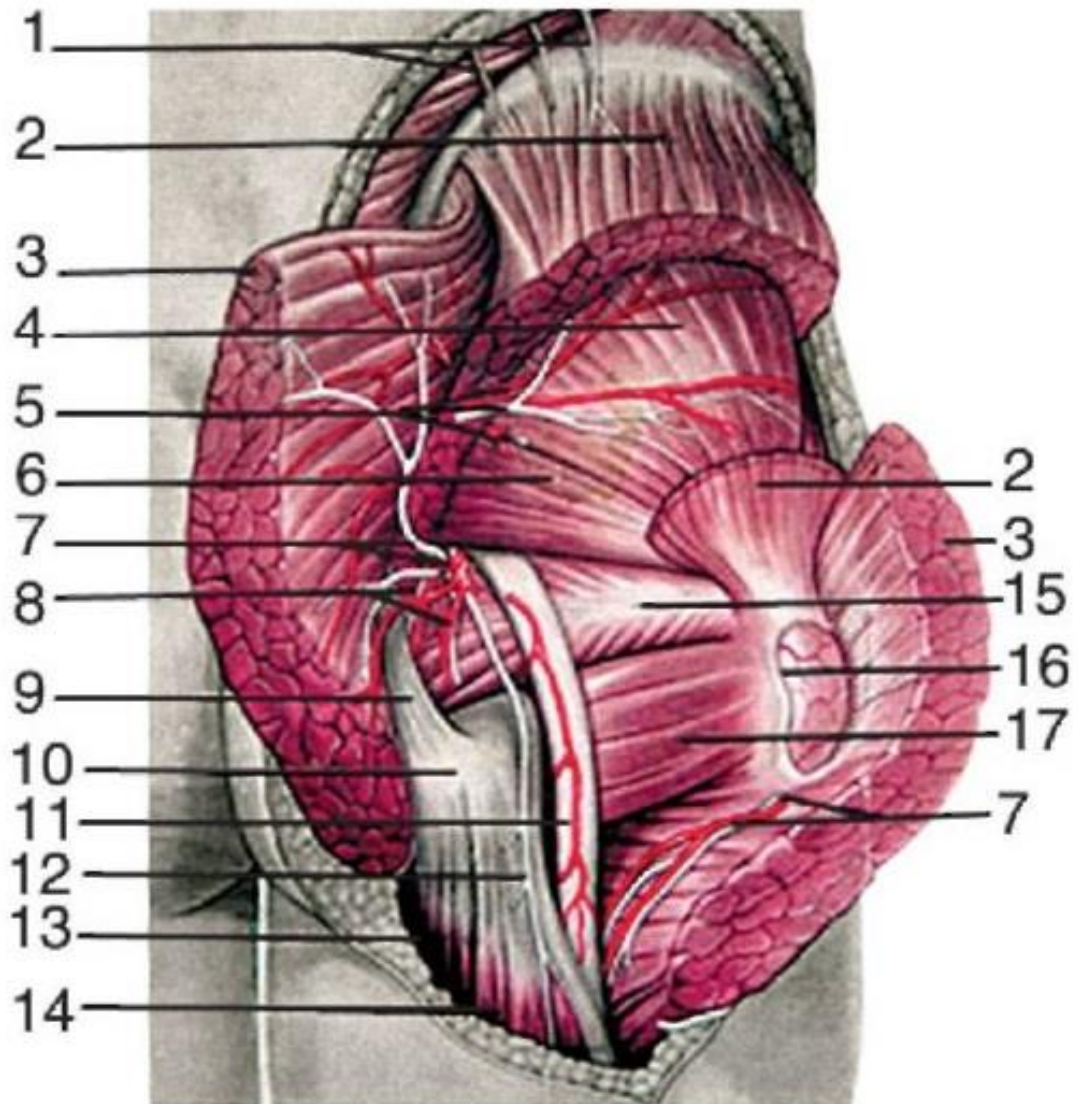

СРЕЗ ПЛЮСНЫ

Нижняя конечность

ТОПОГРАФИЯ ГЛУБОКИХ ОБРАЗОВАНИЙ ПЕРЕДНЕЙ ЛОКТЕВОЙ ОБЛАСТИ

Локоть, предплечье, кисть

ТОПОГРАФИЯ ЗАДНЕЙ ЛОКТЕВОЙ ОБЛАСТИ

Локоть, предплечье, кисть

ТОПОГРАФИЯ НАРУЖНОЙ СОННОЙ АРТЕРИИ

Шея

ТОПОГРАФИЯ ПОДКОЛЕННОЙ ЯМКИ

ФАСЦИАЛЬНЫЕ ЛОЖА БЕДРА НА ПОПЕРЕЧНОМ СРЕЗЕ В ВЕРХНЕЙ ТРЕТИ

Бедро

ФАСЦИАЛЬНЫЕ ЛОЖА ПЛЕЧА НА ПОПЕРЕЧНОМ СРЕЗЕ СРЕДНЕЙ ТРЕТИ

Надплечье, плечо

ФАСЦИИ И КЛЕТОЧНО-ПРОСТРАНСТВА ШЕИ НА САГИТАЛЬНОМ СРЕЗЕ

ФАСЦИИ ШЕИ НА ГОРИЗОНТАЛЬНОМ СРЕЗЕ

Шея

ФРОНТАЛЬНЫЙ СРЕЗ ЧЕРЕЗ ВИСОЧНУЮ ОБЛАСТЬ

Мозговой отдел головы

ЯГОДИЧНАЯ ОБЛАСТЬ

Нижняя конечность