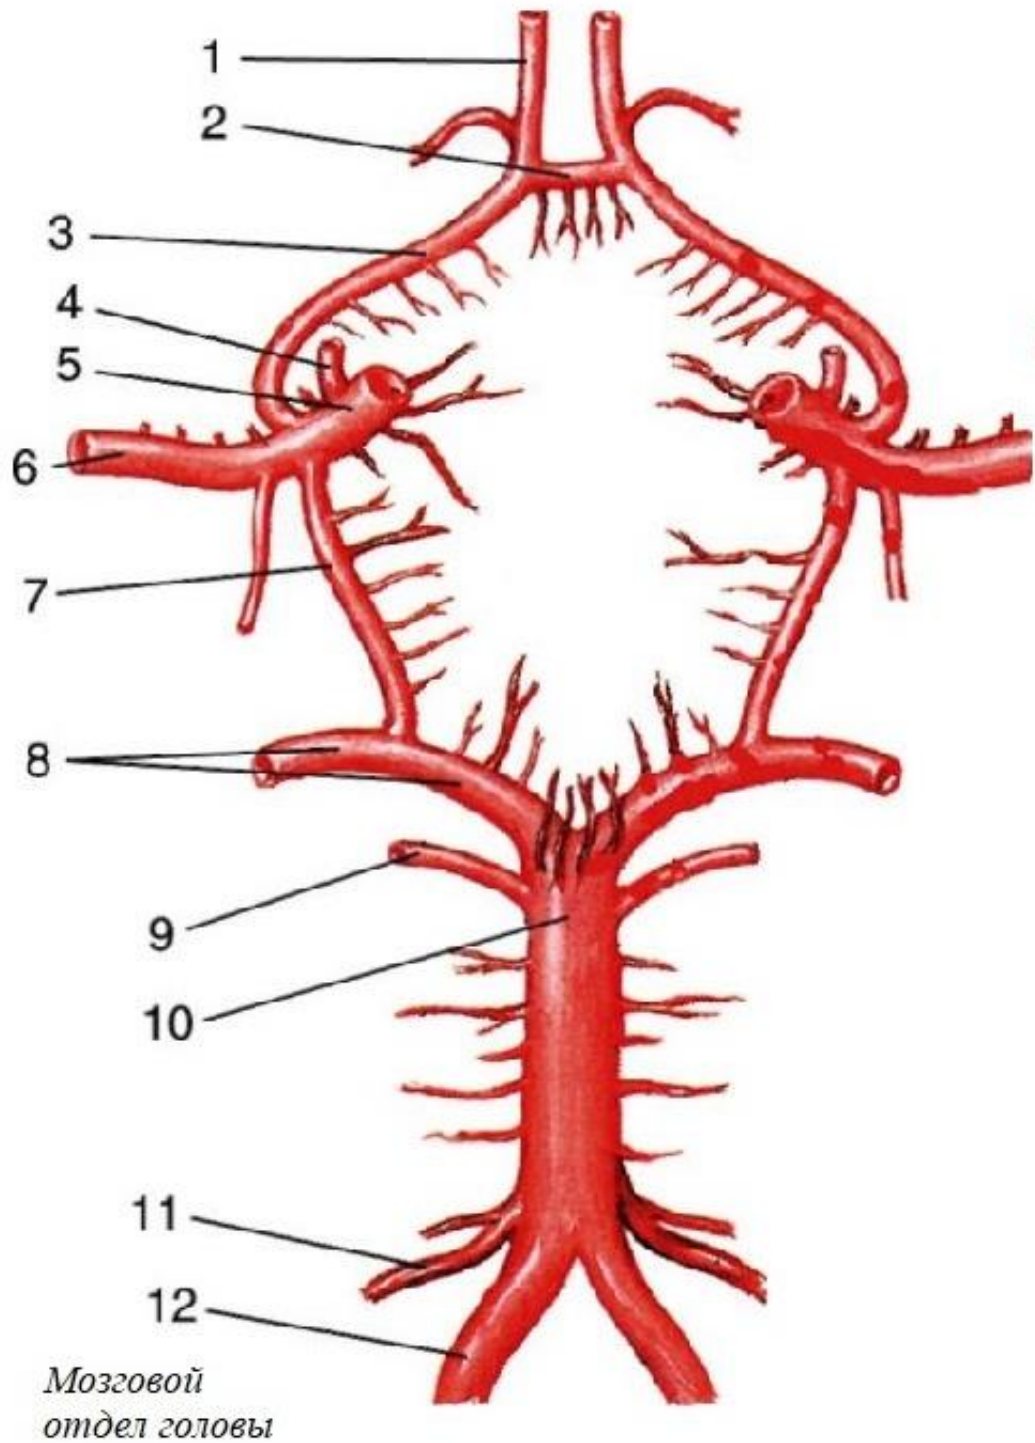

АРТЕРИИ ГОЛОВНОГО МОЗГА

Мозговой отдел головы

АРТЕРИИ И НЕРВЫ ГОЛЕНИ (СЗАДИ)

АРТЕРИИ И НЕРВЫ ГОЛЕНИ (СПЕРЕДИ)

ВЕНОЗНОЕ КРЫЛОВИДНОЕ СПЛЕТЕНИЕ

Лицевой отдел головы

Вены лица и синусы твердой мозговой оболочки

Лицевой отдел головы

ВИЛЛИЗИЕВ КРУГ

ГЛУБОКИЕ АРТЕРИИ И НЕРВЫ ЛЕВОЙ КИСТИ

Локоть, предплечье, кисть

ГЛУБОКИЕ АРТЕРИИ И НЕРВЫ ЛИЦА

Лицевой отдел головы

ГЛУБОКИЕ СЛОИ ЛОПАТОЧНОЙ ОБЛАСТИ

Надплечье, плечо

Шея

ЖЕЛУДОЧКИ ГОЛОВНОГО МОЗГА

Мозговой отдел головы

ЗАВОРОТЫ СИНОВИАЛЬНОЙ ОБОЛОЧКИ КОЛЕННОГО СУСТАВА

Нижняя конечность

ЗАДНЯЯ ОБЛАСТЬ БЕДРА

Задняя поверхность плеча

КАНАЛ ЗАПЯСТЬЯ

СЛОИ ПОДКЛЮЧИЧНОЙ ОБЛАСТИ

Надплечье, плечо

СЛОИ СВОДА ЧЕРЕПА НА ФРОНТАЛЬНОМ РАЗРЕЗЕ

Мозговой отдел головы

СОННЫЙ ТРЕУГОЛЬНИК ШУИ

Шея

СОСУДЫ И НЕРВЫ БЕДРЕННОГО ТРЕУГОЛЬНИКА

Бедро