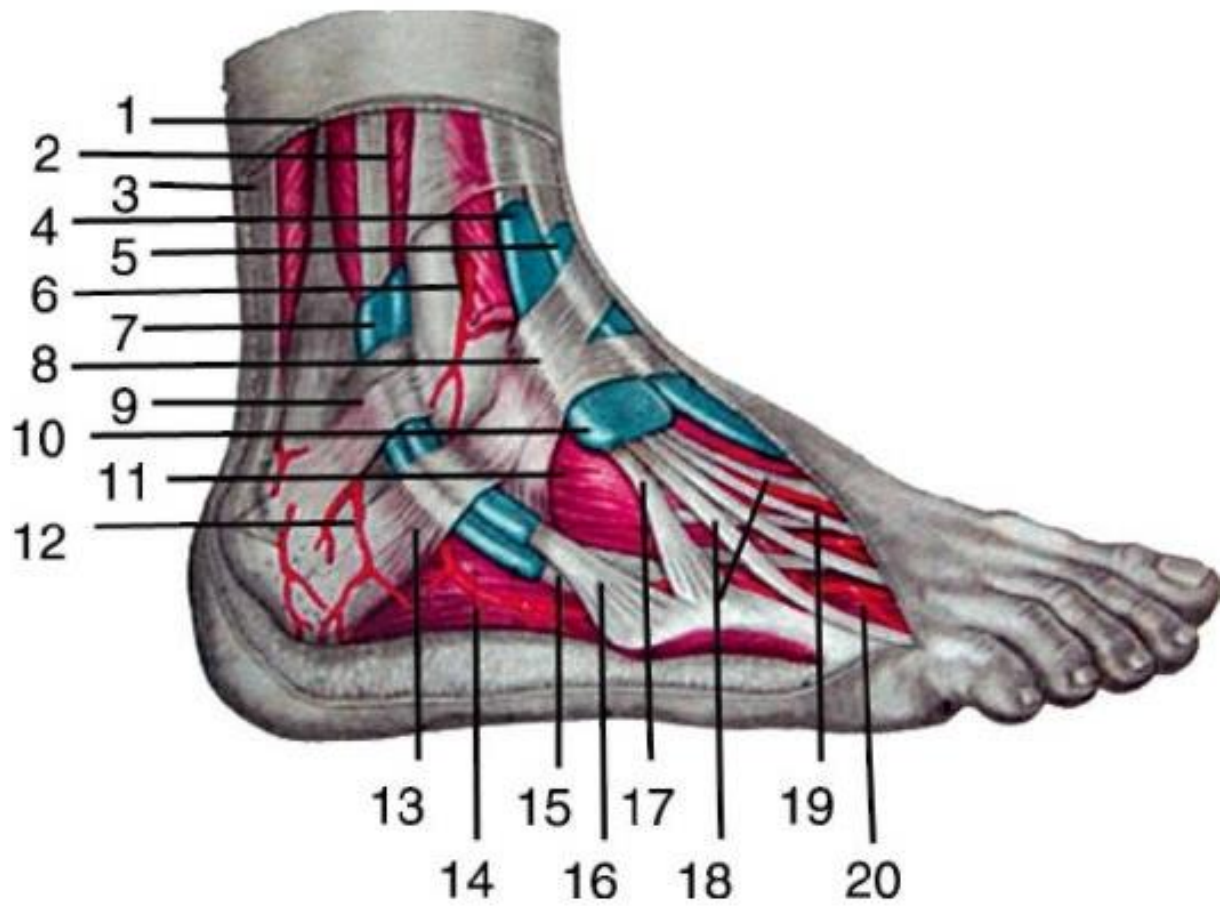

Шея

ЖЕЛУДОЧКИ ГОЛОВНОГО МОЗГА

Мозговой отдел головы

ЗАВОРОТЫ СИНОВИАЛЬНОЙ ОБОЛОЧКИ КОЛЕННОГО СУСТАВА

Нижняя конечность

ЗАДНЯЯ ОБЛАСТЬ БЕДРА

Задняя поверхность плеча

КАНАЛ ЗАПЯСТЬЯ

Локоть, предплечье, кисть

Ключично-грудная фасция

Надплечье, плечо

ЛАТЕРАЛЬНАЯ ОБЛАСТЬ ШЕИ

Шея

ЛАТЕРАЛЬНАЯ ПОЗАДИЛОДЫЖЕЧНАЯ ОБЛАСТЬ

Область голеностопного сустава

ЛОПАТОЧНЫЙ КРУГ

Надплечье, плечо

МЕДИАЛЬНАЯ ПОЗАДИЛОДЫЖЕЧНАЯ ОБЛАСТЬ

Область голеностопного сустава

МЫШЕЧНАЯ И СОСУДИСТАЯ ЛАКУНЫ БЕДРА

ОБЛАСТИ И ТРЕУГОЛЬНИКИ ШЕИ

Шея

ОКОЛОГЛОТОЧНОЕ ПРОСТРАНСТВО НА ПОПЕРЕЧНОМ СРЕЗЕ

Лицевой отдел головы