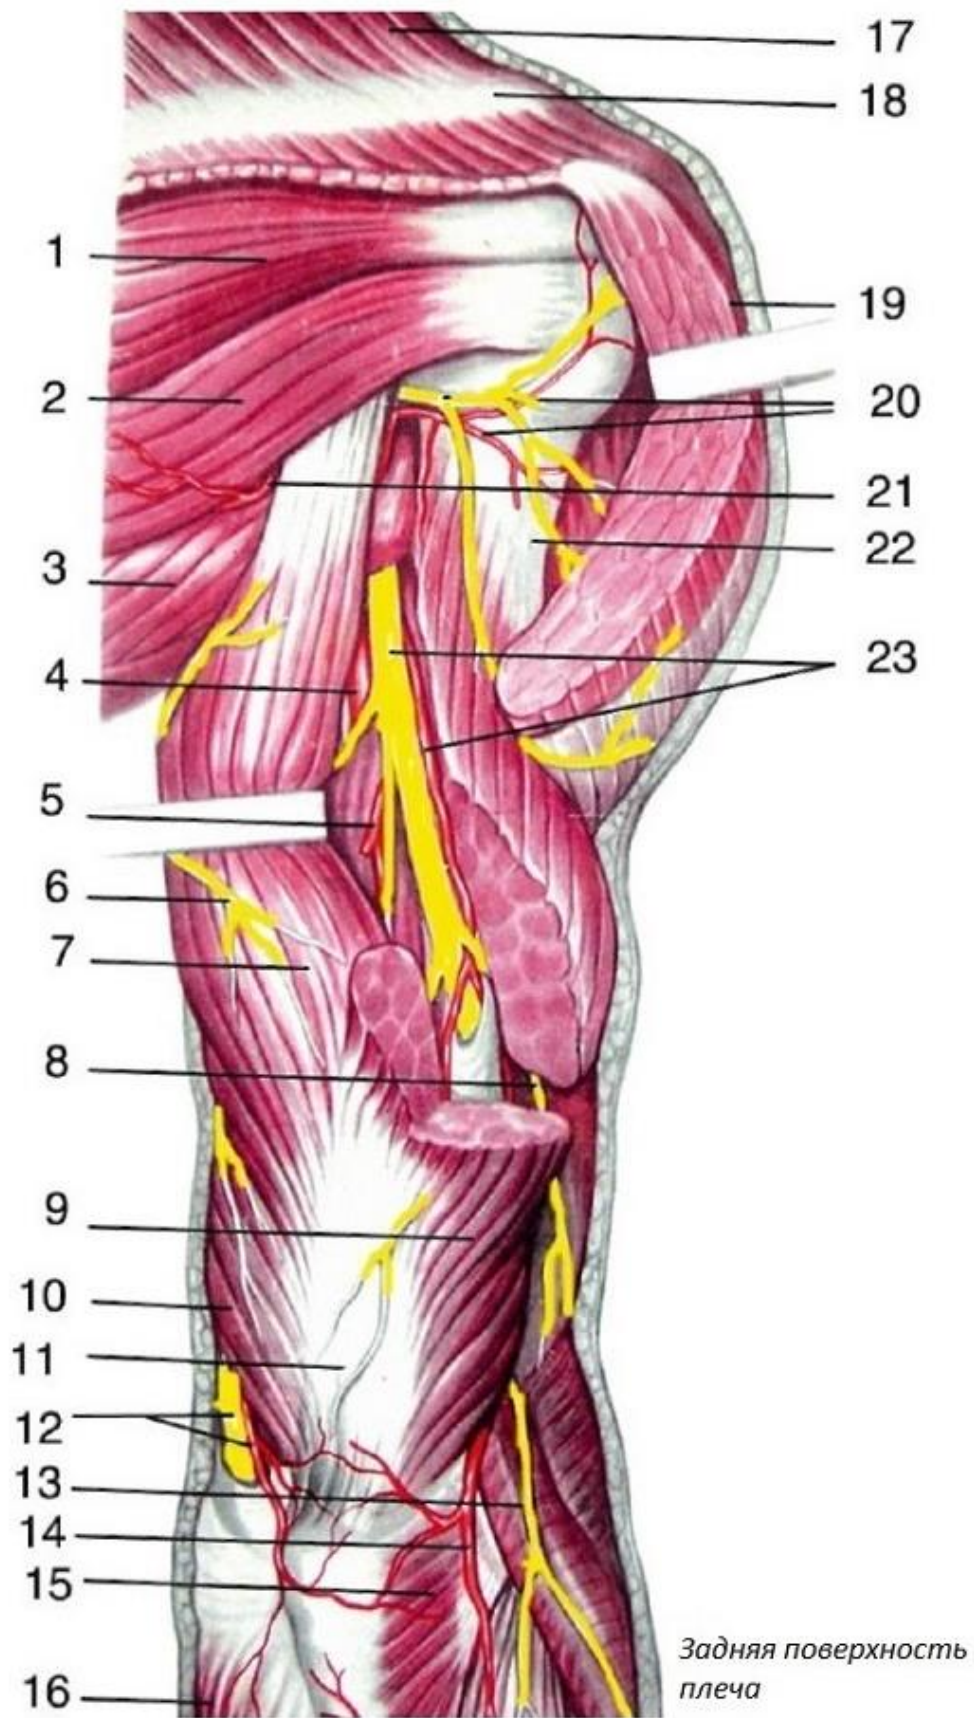

ГЛУБОКИЕ СЛОИ ПЕРЕДНЕЙ ОБЛАСТИ ПРЕДПЛЕЧЬЯ

ГЛУБОКИЕ СЛОИ ПОДНИЖНЕЧЕЛЮСТНОГО ТРЕУГОЛЬНИКА

Шея

ГЛУБОКИЕ СЛОИ ПОДОШВЫ

Нижняя конечность

ГЛУБОКИЕ СОСУДЫ И НЕРВЫ ЗАДНЕЙ ОБЛАСТИ ПРАВОГО ПЕРЕДПЛЕЧЬЯ

ДРЕНИРОВАНИЕ АБСЦЕССОВ И ФЛЕГМОН

Шея

ЖЕЛУДОЧКИ ГОЛОВНОГО МОЗГА

Мозговой отдел головы

ЗАВОРОТЫ СИНОВИАЛЬНОЙ ОБОЛОЧКИ КОЛЕННОГО СУСТАВА

Нижняя конечность

ЗАДНЯЯ ОБЛАСТЬ БЕДРА

Задняя поверхность плеча

КАНАЛ ЗАПЯСТЬЯ

Локоть, предплечье, кисть

Ключично-грудная фасция

Надплечье, плечо

ЛАТЕРАЛЬНАЯ ОБЛАСТЬ ШЕИ

Шея

ЛАТЕРАЛЬНАЯ ПОЗАДИЛОДЫЖЕЧНАЯ ОБЛАСТЬ

Область голеностопного сустава

ЛОПАТОЧНЫЙ КРУГ