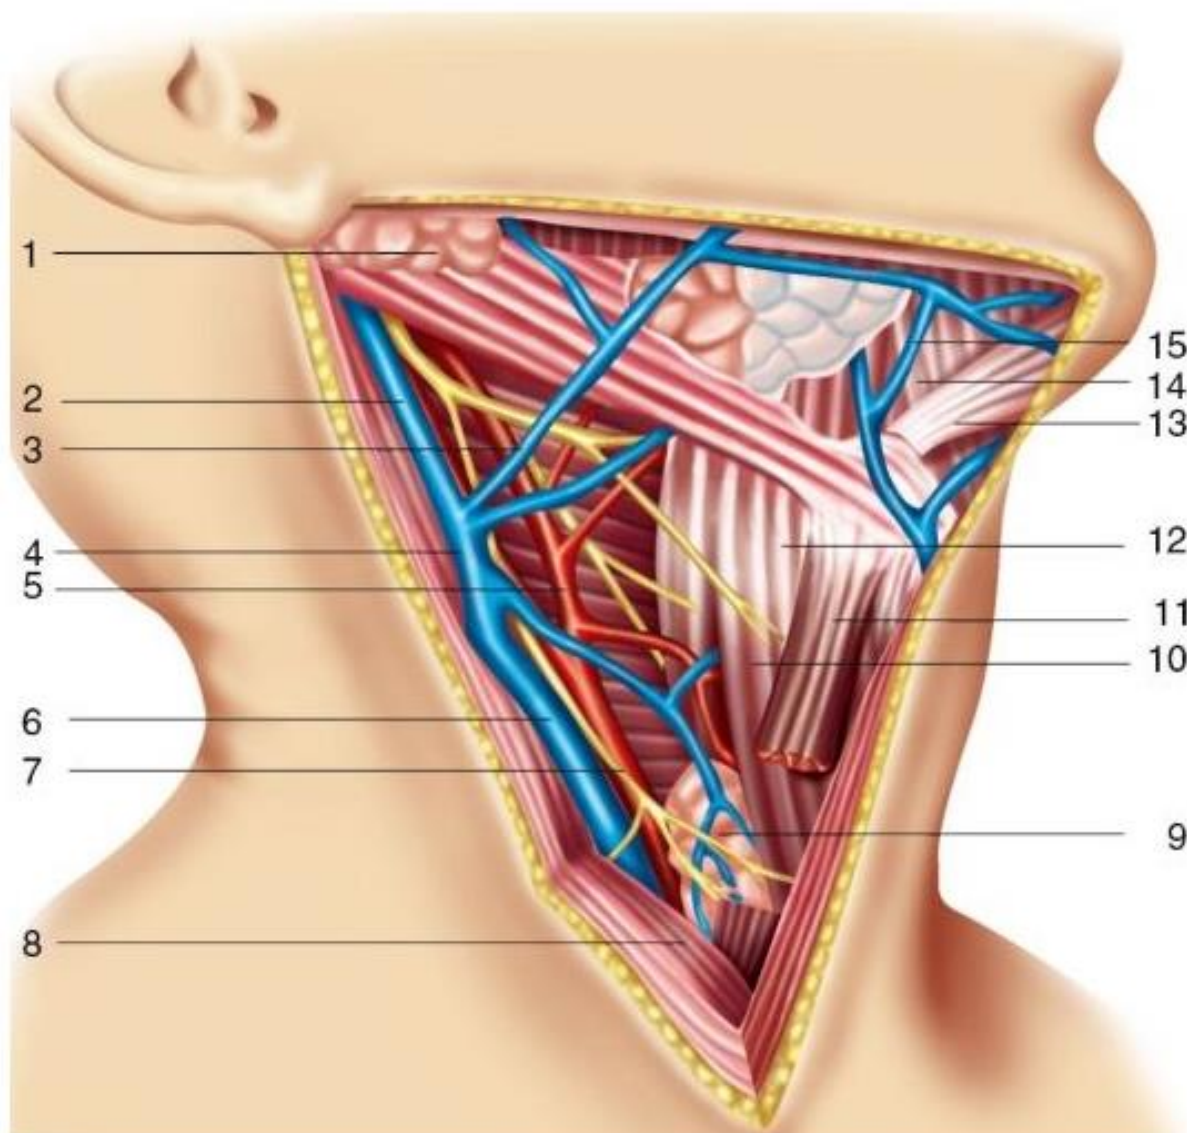

Мозговой отдел головы

ПОДКЛЮЧИЧНАЯ АРТЕРИЯ В ЛЕСТНИЧНО-ПОЗВОНОЧНОМ ПРОСТРАНСТВЕ

Шея

ПОПЕРЕЧНЫЙ СРЕЗ СТОПЫ НА УРОВНЕ ПРЕДПЛЮСНЫ

Нижняя конечность

ПОПЕРЕЧНЫЙ СРЕЗ ШЕИ НА УРОВНЕ ЩИТОВИДНОЙ ЖЕЛЕЗЫ

Шея

ПРИВОДЯЩИЙ КАНАЛ

ПРОДОЛЬНЫЙ СРЕЗ КОЛЕННОГО СУСТАВА

ПРОЕКЦИИ ЦЕНТРАЛЬНОЙ И ЛАТЕРАЛЬНОЙ БОРОЗД ГОЛОВНОГО МОЗГА ПО КРЕНЛЯЙНУ-БРЮСОВОЙ

Мозговой отдел головы

СИНОВИАЛЬНЫЙ ВЛАГАЛИЩА СУХОЖИЛИЙ МЫШЦ-СГИБАТЕЛЕЙ

Локоть, предплечье, кисть

СЛОИ ПОДКЛЮЧИЧНОЙ ОБЛАСТИ

Надплечье, плечо

СЛОИ СВОДА ЧЕРЕПА НА ФРОНТАЛЬНОМ РАЗРЕЗЕ

Мозговой отдел головы

СОННЫЙ ТРЕУГОЛЬНИК ШУИ

Шея

СОСУДЫ И НЕРВЫ БЕДРЕННОГО ТРЕУГОЛЬНИКА

Бедро

СОСУДЫ И НЕРВЫ ЛЕВОЙ КИСТИ

Локоть, предплечье, кисть

СОСУДЫ И НЕРВЫ ПОДМЫШЕЧНОЙ ЯМКИ

Надплечье, плечо

СОСУДЫ И НЕРВЫ ТЫЛА СТОПЫ

Нижняя конечность

СОСЦЕВИДНАЯ ОБЛАСТЬ. ТРЕУГОЛЬНИК ШИПО.

Мозговой отдел головы