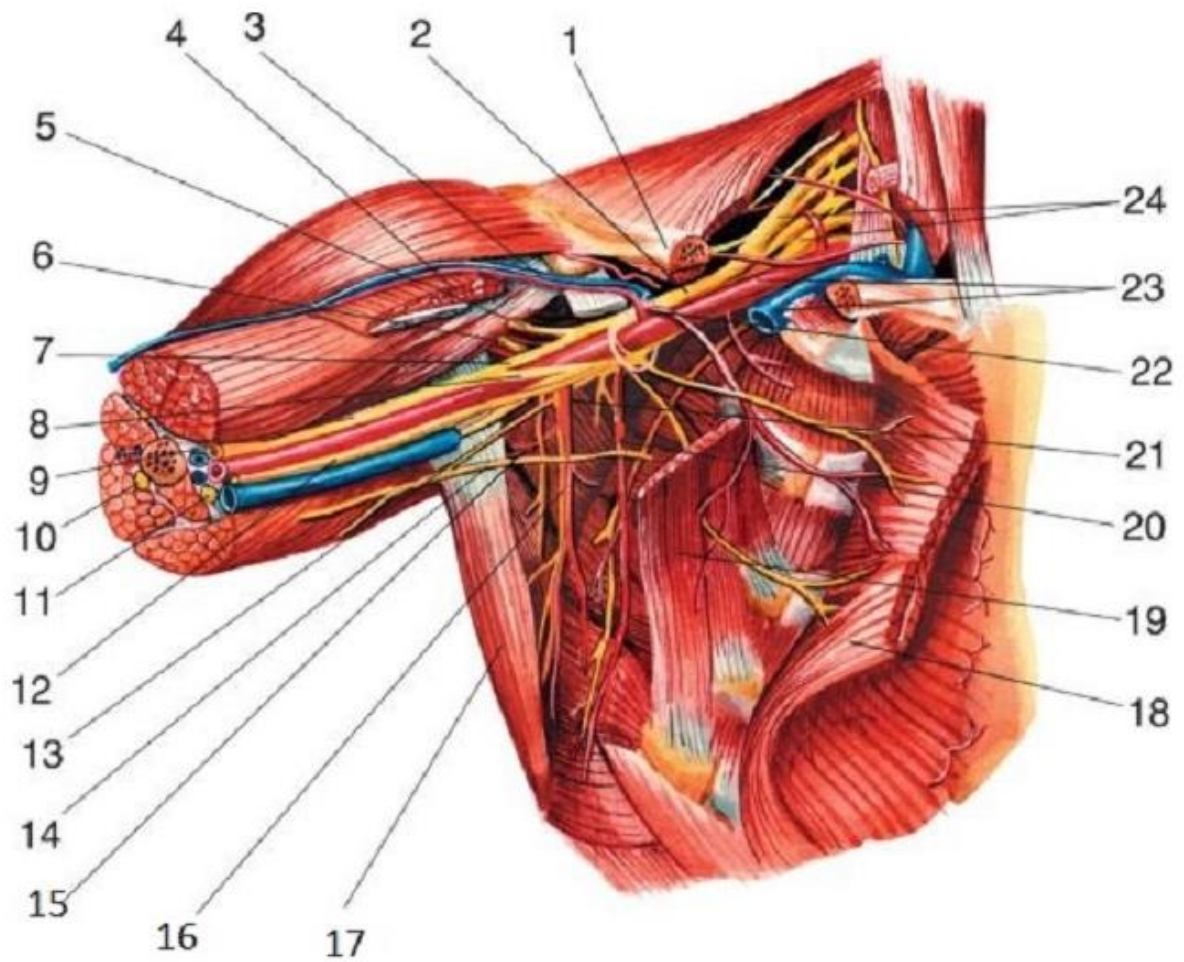

ПРОДОЛЬНЫЙ СРЕЗ КОЛЕННОГО СУСТАВА

ПРОЕКЦИИ ЦЕНТРАЛЬНОЙ И ЛАТЕРАЛЬНОЙ БОРОЗД ГОЛОВНОГО МОЗГА ПО КРЕНЛЯЙНУ-БРЮСОВОЙ

Мозговой отдел головы

СИНОВИАЛЬНЫЙ ВЛАГАЛИЩА СУХОЖИЛИЙ МЫШЦ-СГИБАТЕЛЕЙ

Локоть, предплечье, кисть

СЛОИ ПОДКЛЮЧИЧНОЙ ОБЛАСТИ

Надплечье, плечо

СЛОИ СВОДА ЧЕРЕПА НА ФРОНТАЛЬНОМ РАЗРЕЗЕ

Мозговой отдел головы

СОННЫЙ ТРЕУГОЛЬНИК ШУИ

Шея

СОСУДЫ И НЕРВЫ БЕДРЕННОГО ТРЕУГОЛЬНИКА

Бедро

СОСУДЫ И НЕРВЫ ЛЕВОЙ КИСТИ

Локоть, предплечье, кисть

СОСУДЫ И НЕРВЫ ПОДМЫШЕЧНОЙ ЯМКИ

Надплечье, плечо

СОСУДЫ И НЕРВЫ ТЫЛА СТОПЫ

Нижняя конечность

СОСЦЕВИДНАЯ ОБЛАСТЬ. ТРЕУГОЛЬНИК ШИПО.

Мозговой отдел головы

СРЕЗ ПЛЮСНЫ

Нижняя конечность

ТОПОГРАФИЯ ГЛУБОКИХ ОБРАЗОВАНИЙ ПЕРЕДНЕЙ ЛОКТЕВОЙ ОБЛАСТИ

Локоть, предплечье, кисть

ТОПОГРАФИЯ ЗАДНЕЙ ЛОКТЕВОЙ ОБЛАСТИ

Локоть, предплечье, кисть

ТОПОГРАФИЯ НАРУЖНОЙ СОННОЙ АРТЕРИИ