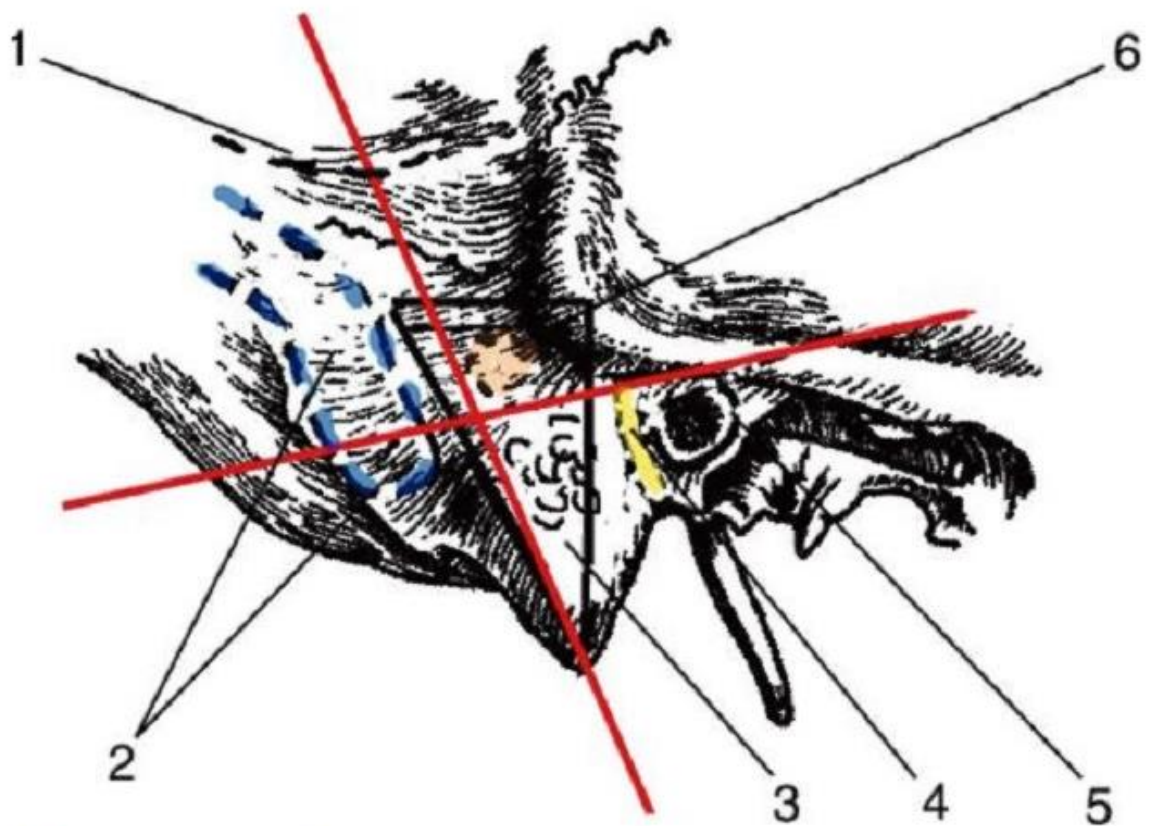

СЛОИ ПОДКЛЮЧИЧНОЙ ОБЛАСТИ

Надплечье, плечо

СЛОИ СВОДА ЧЕРЕПА НА ФРОНТАЛЬНОМ РАЗРЕЗЕ

Мозговой отдел головы

СОННЫЙ ТРЕУГОЛЬНИК ШУИ

Шея

СОСУДЫ И НЕРВЫ БЕДРЕННОГО ТРЕУГОЛЬНИКА

Бедро

СОСУДЫ И НЕРВЫ ЛЕВОЙ КИСТИ

Локоть, предплечье, кисть

СОСУДЫ И НЕРВЫ ПОДМЫШЕЧНОЙ ЯМКИ

Надплечье, плечо

СОСУДЫ И НЕРВЫ ТЫЛА СТОПЫ

Нижняя конечность

СОСЦЕВИДНАЯ ОБЛАСТЬ. ТРЕУГОЛЬНИК ШИПО.

Мозговой отдел головы

СРЕЗ ПЛЮСНЫ

Нижняя конечность

ТОПОГРАФИЯ ГЛУБОКИХ ОБРАЗОВАНИЙ ПЕРЕДНЕЙ ЛОКТЕВОЙ ОБЛАСТИ

Локоть, предплечье, кисть

ТОПОГРАФИЯ ЗАДНЕЙ ЛОКТЕВОЙ ОБЛАСТИ

Локоть, предплечье, кисть

ТОПОГРАФИЯ НАРУЖНОЙ СОННОЙ АРТЕРИИ