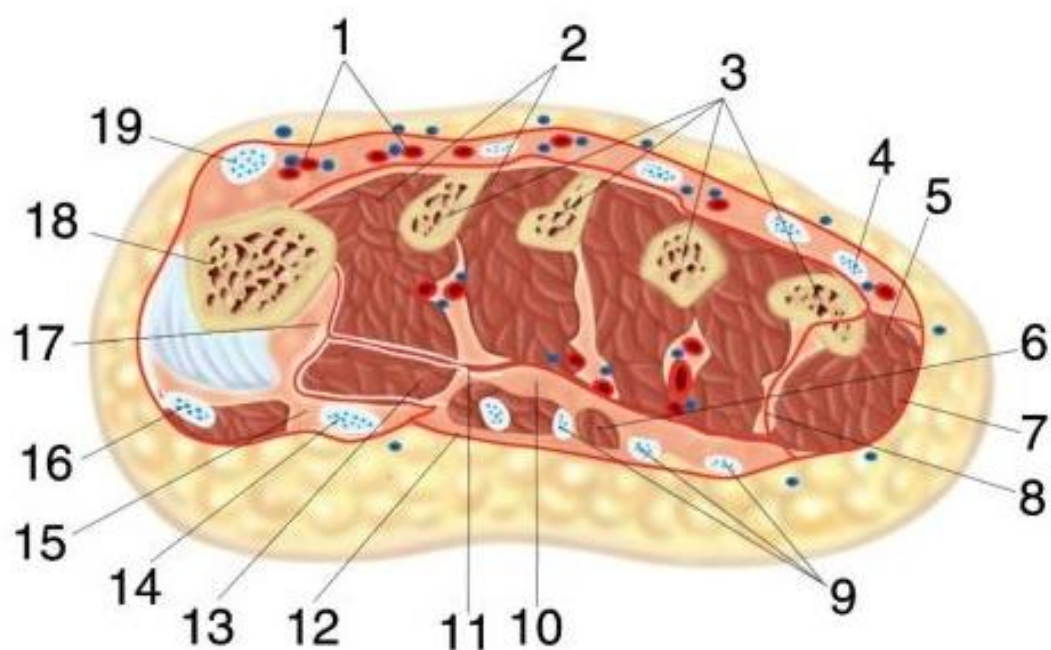

СЛОИ ПОДКЛЮЧИЧНОЙ ОБЛАСТИ

Надплечье, плечо

СЛОИ СВОДА ЧЕРЕПА НА ФРОНТАЛЬНОМ РАЗРЕЗЕ

Мозговой отдел головы

СОННЫЙ ТРЕУГОЛЬНИК ШУИ

Шея

СОСУДЫ И НЕРВЫ БЕДРЕННОГО ТРЕУГОЛЬНИКА

Бедро

СОСУДЫ И НЕРВЫ ЛЕВОЙ КИСТИ

Локоть, предплечье, кисть

СОСУДЫ И НЕРВЫ ПОДМЫШЕЧНОЙ ЯМКИ

Надплечье, плечо

СОСУДЫ И НЕРВЫ ТЫЛА СТОПЫ

Нижняя конечность

СОСЦЕВИДНАЯ ОБЛАСТЬ. ТРЕУГОЛЬНИК ШИПО.

Мозговой отдел головы

СРЕЗ ПЛЮСНЫ

Нижняя конечность

ТОПОГРАФИЯ ГЛУБОКИХ ОБРАЗОВАНИЙ ПЕРЕДНЕЙ ЛОКТЕВОЙ ОБЛАСТИ

Локоть, предплечье, кисть

ТОПОГРАФИЯ ЗАДНЕЙ ЛОКТЕВОЙ ОБЛАСТИ

Локоть, предплечье, кисть

ТОПОГРАФИЯ НАРУЖНОЙ СОННОЙ АРТЕРИИ

Шея

ТОПОГРАФИЯ ПОДКОЛЕННОЙ ЯМКИ

ФАСЦИАЛЬНЫЕ ЛОЖА БЕДРА НА ПОПЕРЕЧНОМ СРЕЗЕ В ВЕРХНЕЙ ТРЕТИ

Бедро

ФАСЦИАЛЬНЫЕ ЛОЖА ПЛЕЧА НА ПОПЕРЕЧНОМ СРЕЗЕ СРЕДНЕЙ ТРЕТИ

Надплечье, плечо

ФАСЦИИ И КЛЕТОЧНО-ПРОСТРАНСТВА ШЕИ НА САГИТАЛЬНОМ СРЕЗЕ