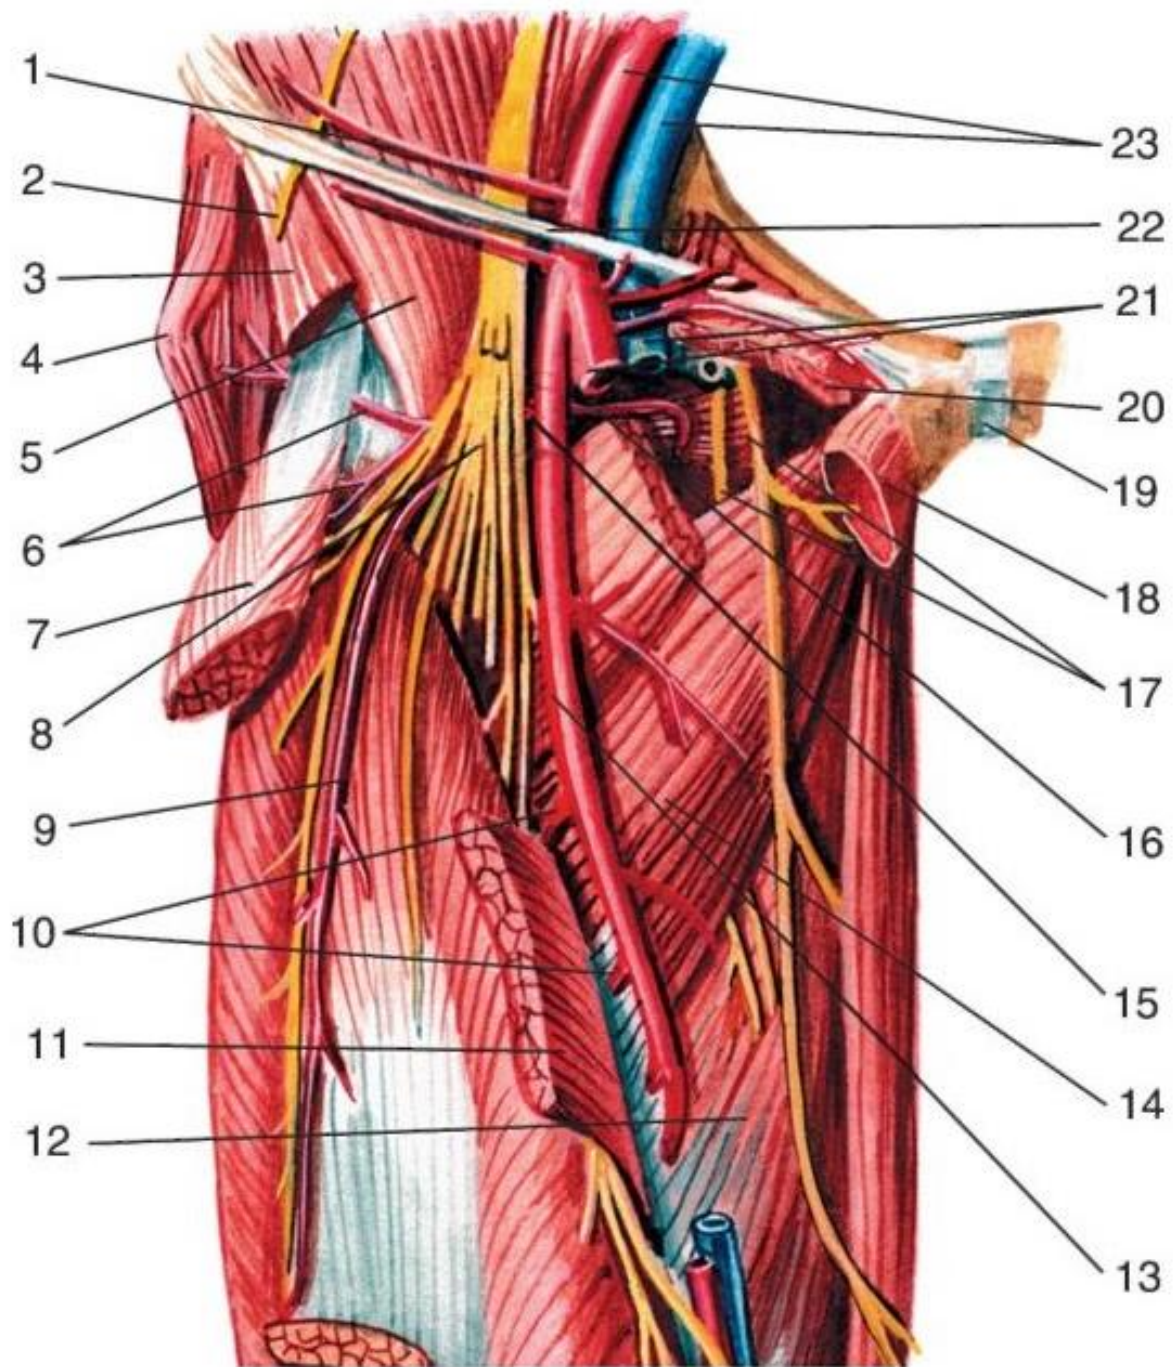

ПРОДОЛЬНЫЙ СРЕЗ КОЛЕННОГО СУСТАВА

ПРОЕКЦИИ ЦЕНТРАЛЬНОЙ И ЛАТЕРАЛЬНОЙ БОРОЗД ГОЛОВНОГО МОЗГА ПО КРЕНЛЯЙНУ-БРЮСОВОЙ

Мозговой отдел головы

СИНОВИАЛЬНЫЙ ВЛАГАЛИЩА СУХОЖИЛИЙ МЫШЦ-СГИБАТЕЛЕЙ

Локоть, предплечье, кисть

СЛОИ ПОДКЛЮЧИЧНОЙ ОБЛАСТИ

Надплечье, плечо

СЛОИ СВОДА ЧЕРЕПА НА ФРОНТАЛЬНОМ РАЗРЕЗЕ

Мозговой отдел головы

СОННЫЙ ТРЕУГОЛЬНИК ШУИ

Шея

СОСУДЫ И НЕРВЫ БЕДРЕННОГО ТРЕУГОЛЬНИКА

Бедро

СОСУДЫ И НЕРВЫ ЛЕВОЙ КИСТИ

Локоть, предплечье, кисть

СОСУДЫ И НЕРВЫ ПОДМЫШЕЧНОЙ ЯМКИ

Надплечье, плечо

СОСУДЫ И НЕРВЫ ТЫЛА СТОПЫ

Нижняя конечность

СОСЦЕВИДНАЯ ОБЛАСТЬ. ТРЕУГОЛЬНИК ШИПО.

Мозговой отдел головы