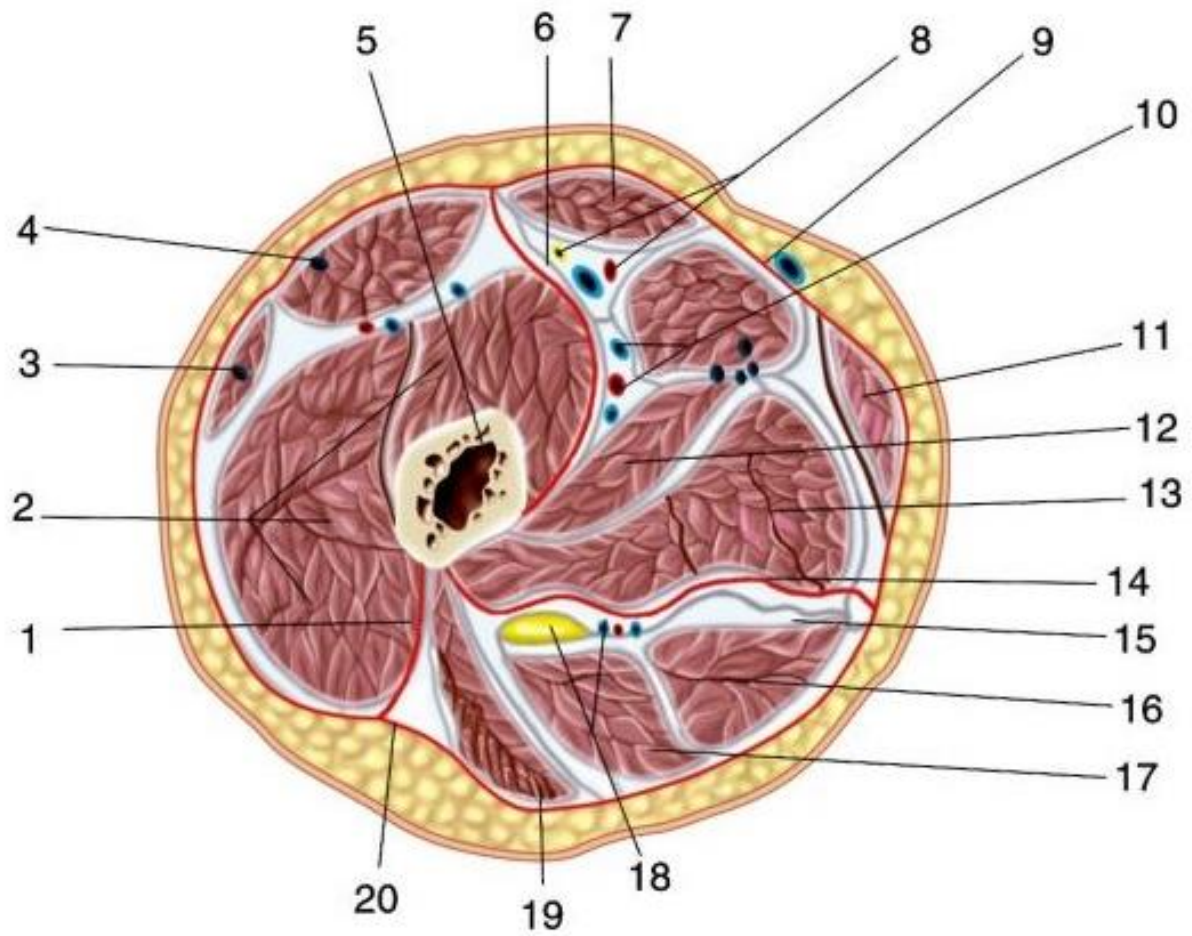

СОСУДЫ И НЕРВЫ ЛЕВОЙ КИСТИ

Локоть, предплечье, кисть

СОСУДЫ И НЕРВЫ ПОДМЫШЕЧНОЙ ЯМКИ

Надплечье, плечо

СОСУДЫ И НЕРВЫ ТЫЛА СТОПЫ

Нижняя конечность

СОСЦЕВИДНАЯ ОБЛАСТЬ. ТРЕУГОЛЬНИК ШИПО.

Мозговой отдел головы

СРЕЗ ПЛЮСНЫ

Нижняя конечность

ТОПОГРАФИЯ ГЛУБОКИХ ОБРАЗОВАНИЙ ПЕРЕДНЕЙ ЛОКТЕВОЙ ОБЛАСТИ

Локоть, предплечье, кисть

ТОПОГРАФИЯ ЗАДНЕЙ ЛОКТЕВОЙ ОБЛАСТИ

Локоть, предплечье, кисть

ТОПОГРАФИЯ НАРУЖНОЙ СОННОЙ АРТЕРИИ

Шея

ТОПОГРАФИЯ ПОДКОЛЕННОЙ ЯМКИ

ФАСЦИАЛЬНЫЕ ЛОЖА БЕДРА НА ПОПЕРЕЧНОМ СРЕЗЕ В ВЕРХНЕЙ ТРЕТИ

Бедро

ФАСЦИАЛЬНЫЕ ЛОЖА ПЛЕЧА НА ПОПЕРЕЧНОМ СРЕЗЕ СРЕДНЕЙ ТРЕТИ

Надплечье, плечо

ФАСЦИИ И КЛЕТОЧНО-ПРОСТРАНСТВА ШЕИ НА САГИТАЛЬНОМ СРЕЗЕ

ФАСЦИИ ШЕИ НА ГОРИЗОНТАЛЬНОМ СРЕЗЕ

Шея

ФРОНТАЛЬНЫЙ СРЕЗ ЧЕРЕЗ ВИСОЧНУЮ ОБЛАСТЬ

Мозговой отдел головы

ЯГОДИЧНАЯ ОБЛАСТЬ

Нижняя конечность