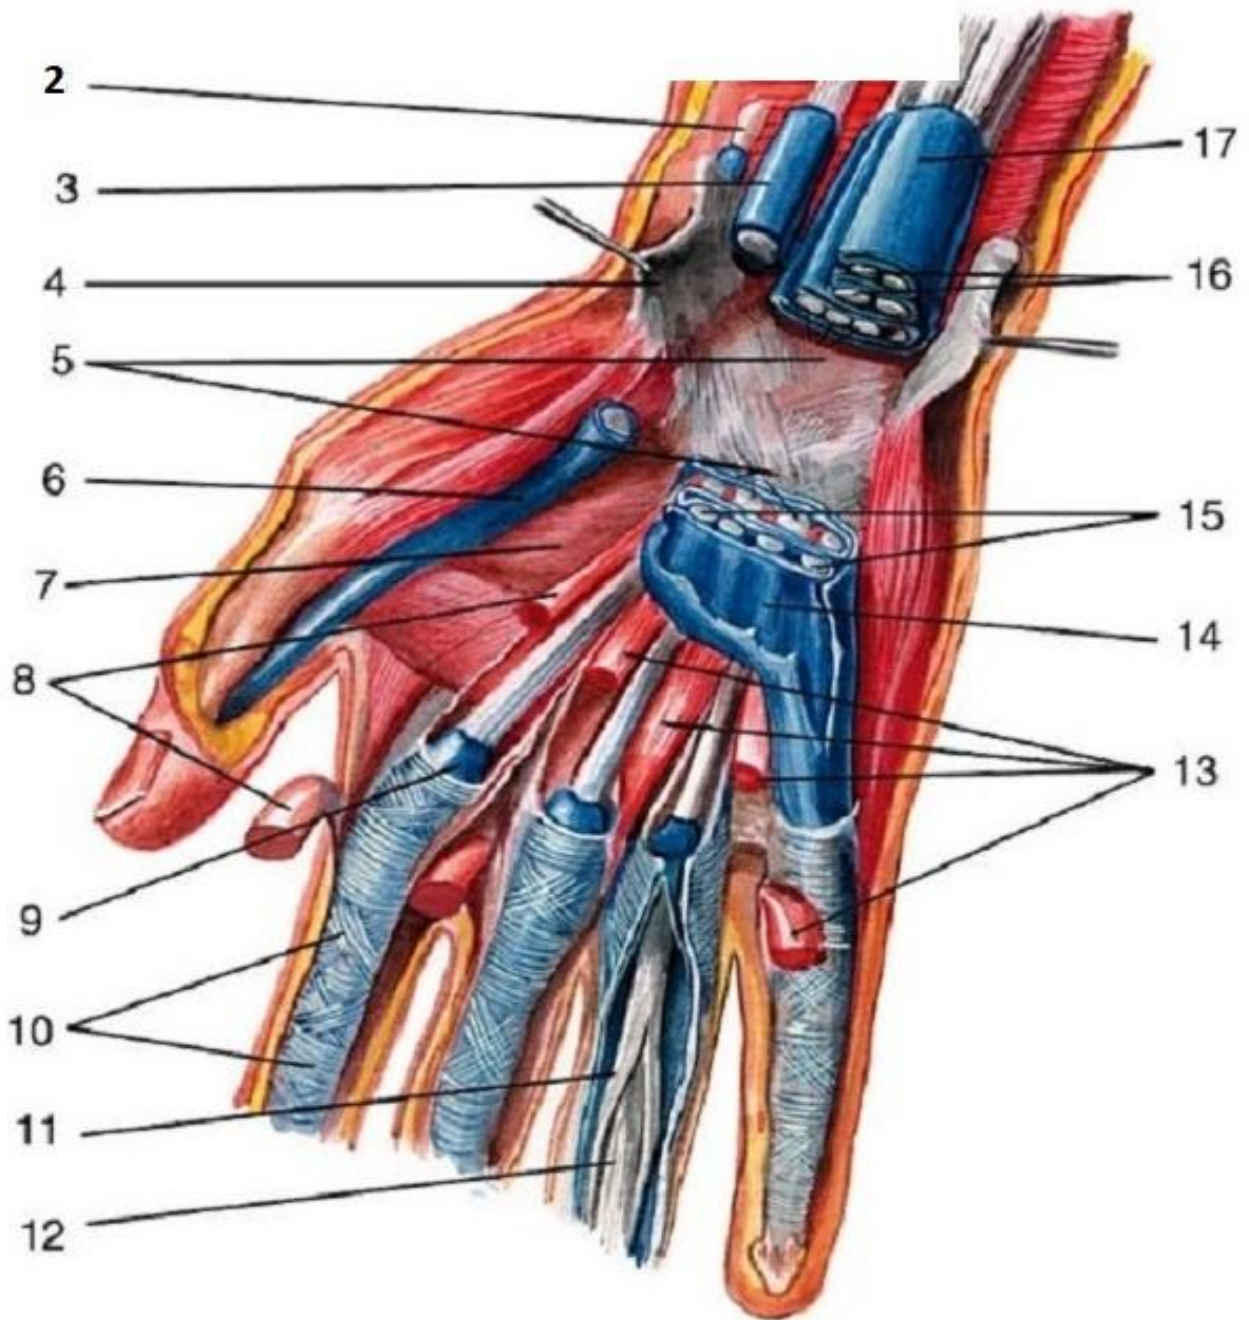

Мозговой отдел головы

ПОДКЛЮЧИЧНАЯ АРТЕРИЯ В ЛЕСТНИЧНО-ПОЗВОНОЧНОМ ПРОСТРАНСТВЕ

Шея

ПОПЕРЕЧНЫЙ СРЕЗ СТОПЫ НА УРОВНЕ ПРЕДПЛЮСНЫ

Нижняя конечность

ПОПЕРЕЧНЫЙ СРЕЗ ШЕИ НА УРОВНЕ ЩИТОВИДНОЙ ЖЕЛЕЗЫ

Шея

ПРИВОДЯЩИЙ КАНАЛ

ПРОДОЛЬНЫЙ СРЕЗ КОЛЕННОГО СУСТАВА

ПРОЕКЦИИ ЦЕНТРАЛЬНОЙ И ЛАТЕРАЛЬНОЙ БОРОЗД ГОЛОВНОГО МОЗГА ПО КРЕНЛЯЙНУ-БРЮСОВОЙ

Мозговой отдел головы

СИНОВИАЛЬНЫЙ ВЛАГАЛИЩА СУХОЖИЛИЙ МЫШЦ-СГИБАТЕЛЕЙ

Локоть, предплечье, кисть

СЛОИ ПОДКЛЮЧИЧНОЙ ОБЛАСТИ

Надплечье, плечо

СЛОИ СВОДА ЧЕРЕПА НА ФРОНТАЛЬНОМ РАЗРЕЗЕ

Мозговой отдел головы

СОННЫЙ ТРЕУГОЛЬНИК ШУИ

Шея

СОСУДЫ И НЕРВЫ БЕДРЕННОГО ТРЕУГОЛЬНИКА

Бедро