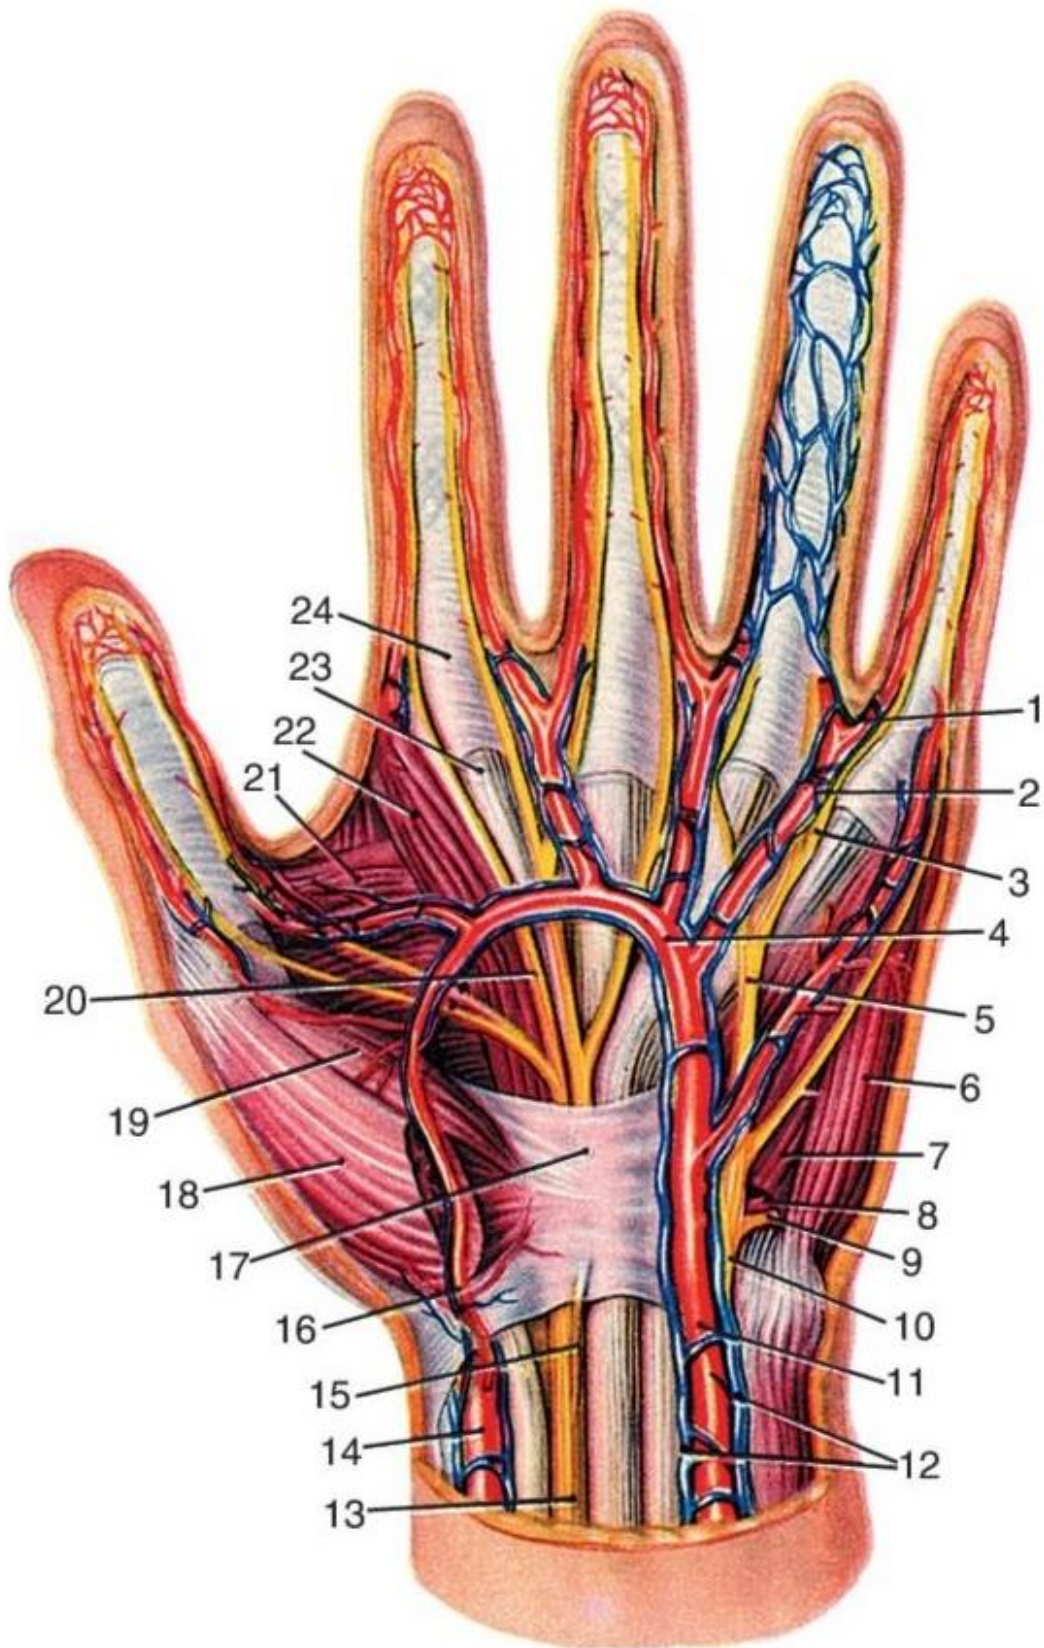

ПРОДОЛЬНЫЙ СРЕЗ КОЛЕННОГО СУСТАВА

ПРОЕКЦИИ ЦЕНТРАЛЬНОЙ И ЛАТЕРАЛЬНОЙ БОРОЗД ГОЛОВНОГО МОЗГА ПО КРЕНЛЯЙНУ-БРЮСОВОЙ

Мозговой отдел головы

СИНОВИАЛЬНЫЙ ВЛАГАЛИЩА СУХОЖИЛИЙ МЫШЦ-СГИБАТЕЛЕЙ

Локоть, предплечье, кисть

СЛОИ ПОДКЛЮЧИЧНОЙ ОБЛАСТИ

Надплечье, плечо

СЛОИ СВОДА ЧЕРЕПА НА ФРОНТАЛЬНОМ РАЗРЕЗЕ

Мозговой отдел головы

СОННЫЙ ТРЕУГОЛЬНИК ШУИ

Шея

СОСУДЫ И НЕРВЫ БЕДРЕННОГО ТРЕУГОЛЬНИКА

Бедро

СОСУДЫ И НЕРВЫ ЛЕВОЙ КИСТИ

Локоть, предплечье, кисть

СОСУДЫ И НЕРВЫ ПОДМЫШЕЧНОЙ ЯМКИ

Надплечье, плечо

СОСУДЫ И НЕРВЫ ТЫЛА СТОПЫ

Нижняя конечность

СОСЦЕВИДНАЯ ОБЛАСТЬ. ТРЕУГОЛЬНИК ШИПО.

Мозговой отдел головы