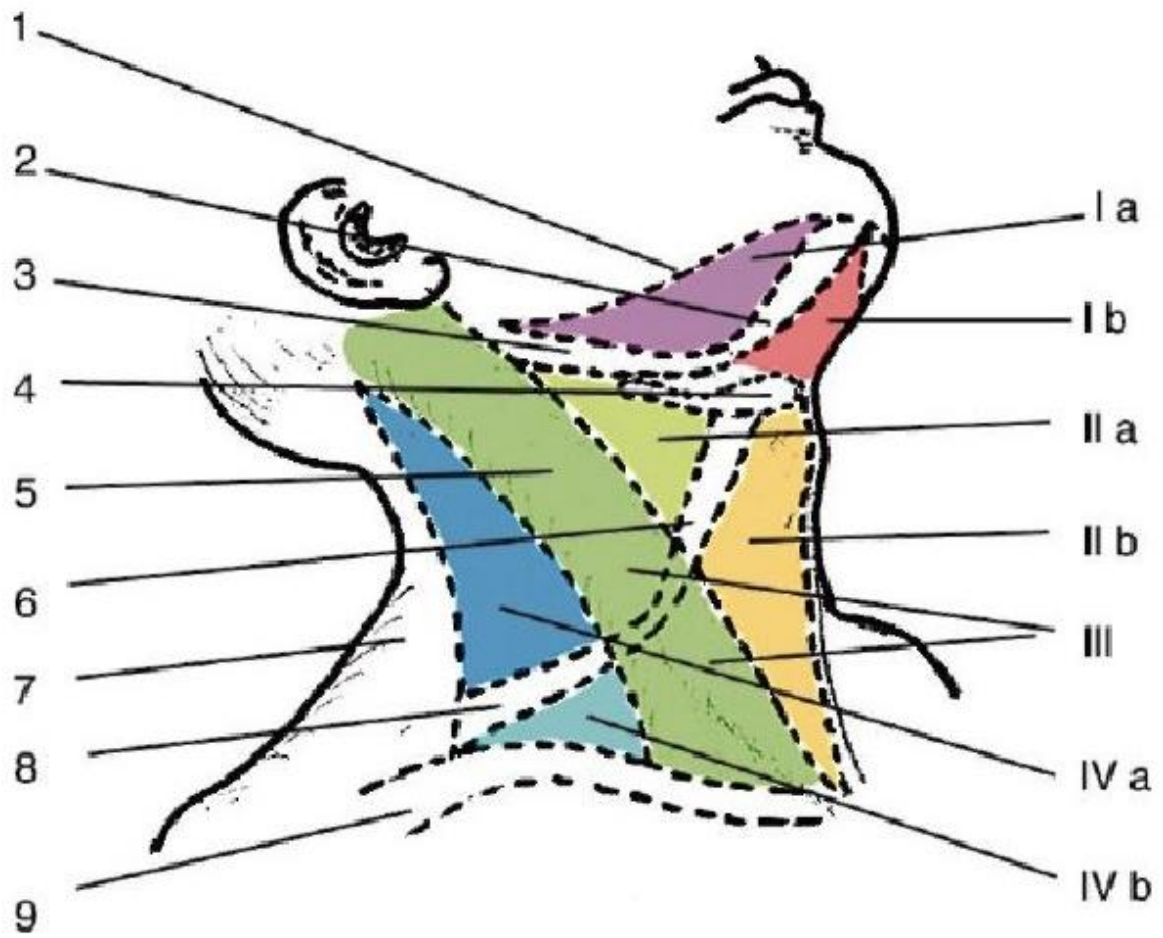

Шея

ЖЕЛУДОЧКИ ГОЛОВНОГО МОЗГА

Мозговой отдел головы

ЗАВОРОТЫ СИНОВИАЛЬНОЙ ОБОЛОЧКИ КОЛЕННОГО СУСТАВА

Нижняя конечность

ЗАДНЯЯ ОБЛАСТЬ БЕДРА

Задняя поверхность плеча

КАНАЛ ЗАПЯСТЬЯ

Надплечье, плечо

МЕДИАЛЬНАЯ ПОЗАДИЛОДЫЖЕЧНАЯ ОБЛАСТЬ

Область голеностопного сустава

МЫШЕЧНАЯ И СОСУДИСТАЯ ЛАКУНЫ БЕДРА

ОБЛАСТИ И ТРЕУГОЛЬНИКИ ШЕИ

Шея

ОКОЛОГЛОТОЧНОЕ ПРОСТРАНСТВО НА ПОПЕРЕЧНОМ СРЕЗЕ

Лицевой отдел головы

ПРЕДНЕВНУТРЕННЯЯ ПОВЕРХНОСТЬ ПЛЕЧА

Надплечье, плечо

ПЕРЕДНЯЯ ГОЛЕНОСТОПНАЯ ОБЛАСТЬ

Область голеностопного сустава

БЕДРЕННЫЙ ТРЕУГОЛЬНИК

ПЕЩЕРИСТЫЙ СИНУС (ФРОНТАЛЬНЫЙ СРЕЗ)

Мозговой отдел головы

ПЛЕЧЕВОЕ СПЛЕТЕНИЕ