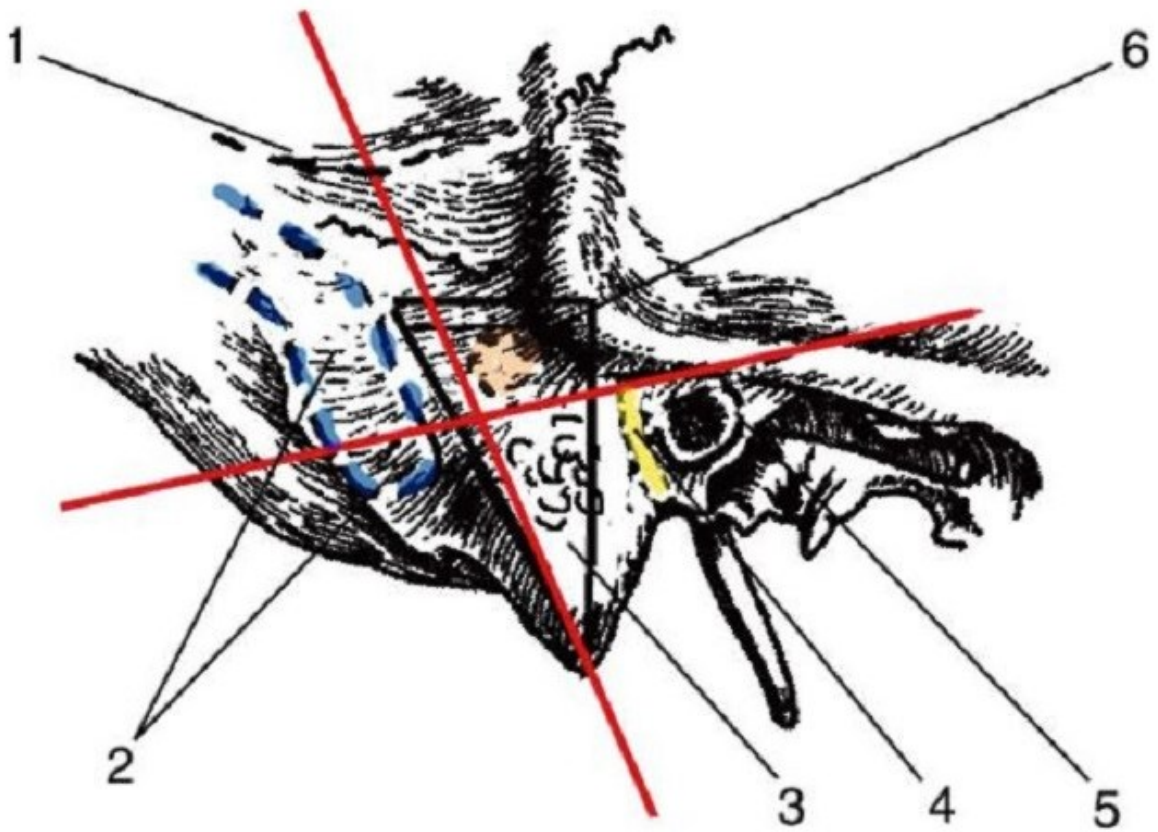

Шея

ПОВЕРХНОСТНЫЕ СОСУДЫ И НЕРВЫ ВИСОЧНОЙ ОБЛАСТИ

Мозговой отдел головы

ПОДКЛЮЧИЧНАЯ АРТЕРИЯ В ЛЕСТНИЧНО-ПОЗВОНОЧНОМ ПРОСТРАНСТВЕ

Шея

ПОПЕРЕЧНЫЙ СРЕЗ ШЕИ НА УРОВНЕ ЩИТОВИДНОЙ ЖЕЛЕЗЫ

Шея

ПРОЕКЦИИ ЦЕНТРАЛЬНОЙ И ЛАТЕРАЛЬНОЙ БОРОЗД ГОЛОВНОГО МОЗГА ПО КРЕНЛЯЙНУ-БРЮСОВОЙ

Мозговой отдел головы

СЛОИ СВОДА ЧЕРЕПА НА ФРОНТАЛЬНОМ РАЗРЕЗЕ

1

Мозговой отдел головы

СОЛННЫЙ ТРЕУГОЛЬНИК ШЕИ

Шея

СОСЦЕВИДНАЯ ОБЛАСТЬ. ТРЕУГОЛЬНИК ШИПО

Мозговой отдел головы

ТОПОГРАФИЯ НАРУЖНОЙ СОННОЙ АРТЕРИИ

Шея

ФАСЦИИ И КЛЕТОЧНО-ПРОСТРАНСТВЕННЫЕ ПРОСТРАНСТВА ШЕИ НА САГИТАЛЬНОМ СРЕЗЕ

ФАСЦИИ ШЕИ НА ГОРИЗОНТАЛЬНОМ СРЕЗЕ

Шея

ФРОНТАЛЬНЫЙ СРЕЗ ЧЕРЕЗ ВИСОЧНУЮ ОБЛАСТЬ

Мозговой отдел головы