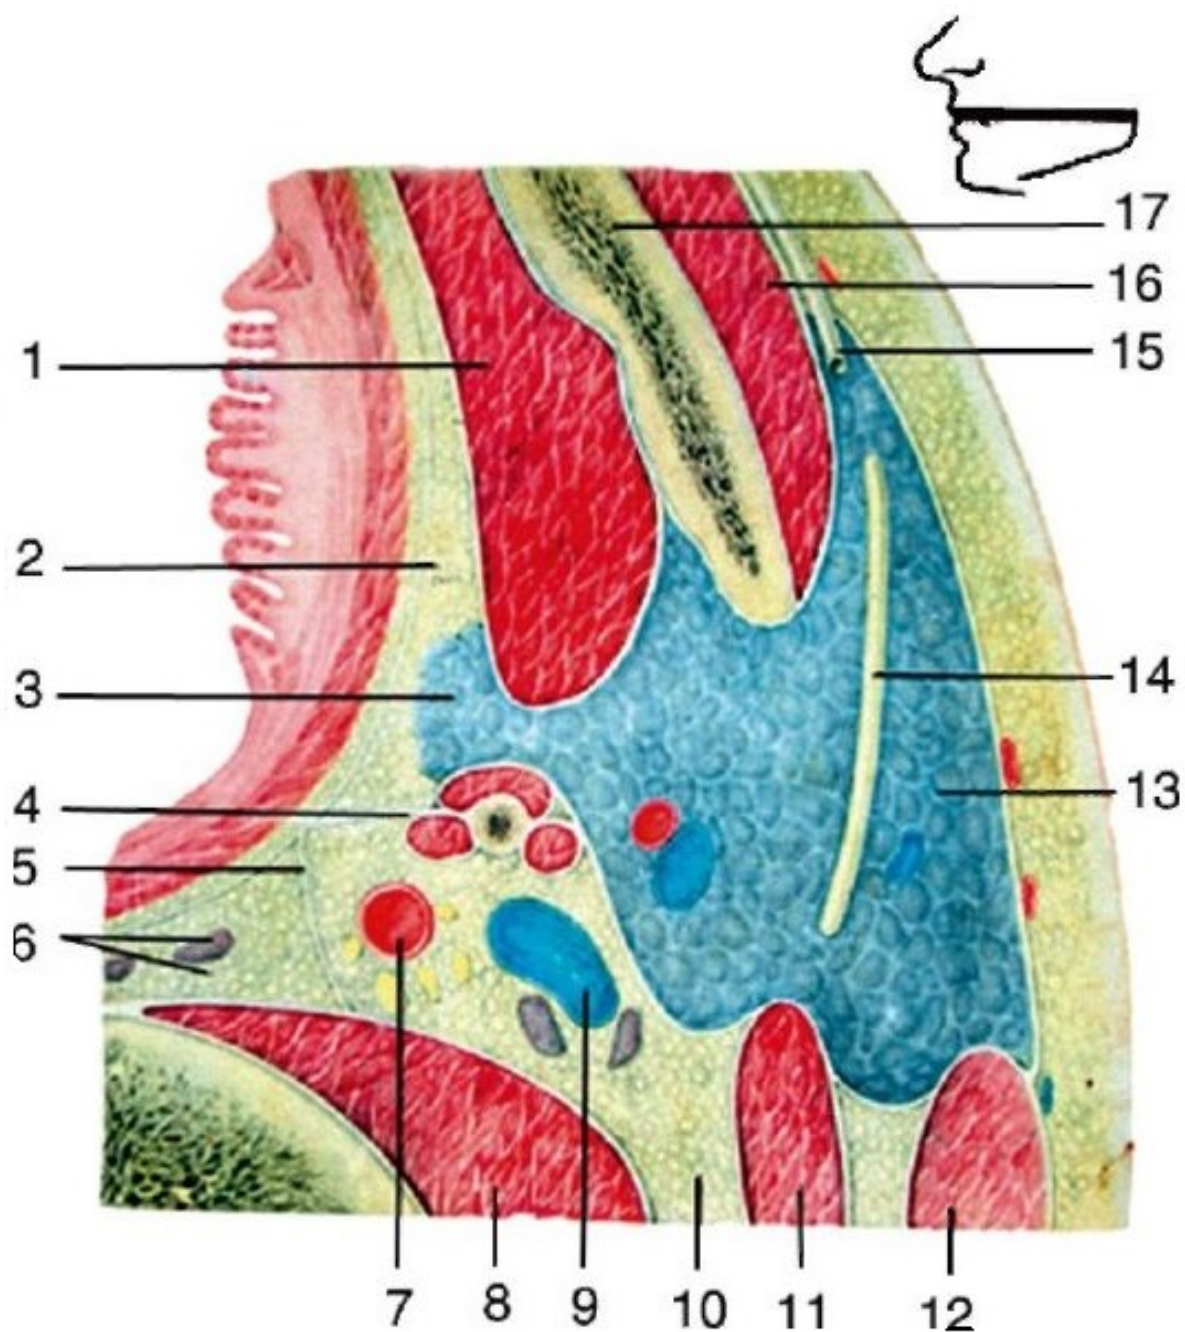

АРТЕРИИ ГОЛОВНОГО МОЗГА

Мозговой отдел головы

ВЕНОЗНОЕ КРЫЛОВИДНОЕ СПЛЕТЕНИЕ

Лицевой отдел головы

Вены лица и синусы твердой мозговой оболочки

Лицевой отдел головы

ВИЛЛИЗИЕВ КРУГ

ГЛУБОКИЕ АРТЕРИИ И НЕРВЫ ЛИЦА

Лицевой отдел головы

ГЛУБОКИЕ СЛОИ ПОДНИЖНЕЧЕЛЮСТНОГО ТРЕУГОЛЬНИКА

Шея

ДРЕНИРОВАНИЕ АБЦЕССОВ И ФЛЕГМОН

Шея

ЖЕЛУДОЧКИ ГОЛОВНОГО МОЗГА

Мозговой отдел головы

ЛАТЕРАЛЬНАЯ ОБЛАСТЬ ШЕИ

Шея

ОБЛАСТИ И ТРЕУГОЛЬНИКИ ШЕИ

Шея

ОКОЛОГЛОТОЧНОЕ ПРОСТРАНСТВО НА ПОПЕРЕЧНОМ СРЕЗЕ

Лицевой отдел головы

ПЕЩЕРНЫЙ СИНУС (ФРОНТАЛЬНЫЙ СРЕЗ)

Мозговой отдел головы

ПОВЕРХНОСТНЫЕ ОБРАЗОВАНИЯ ШЕИ

Шея

ПОВЕРХНОСТНЫЕ СОСУДЫ И НЕРВЫ ВИСОЧНОЙ ОБЛАСТИ

Мозговой отдел головы

ПОДКЛЮЧИЧНАЯ АРТЕРИЯ В ЛЕСТНИЧНО-ПОЗВОНОЧНОМ ПРОСТРАНСТВЕ

Шея

ПОПЕРЕЧНЫЙ СРЕЗ ШЕИ НА УРОВНЕ ЩИТОВИДНОЙ ЖЕЛЕЗЫ

Шея

ПРОЕКЦИИ ЦЕНТРАЛЬНОЙ И ЛАТЕРАЛЬНОЙ БОРОЗД ГОЛОВНОГО МОЗГА ПО КРЕНЛЯЙНУ-БРЮСОВОЙ