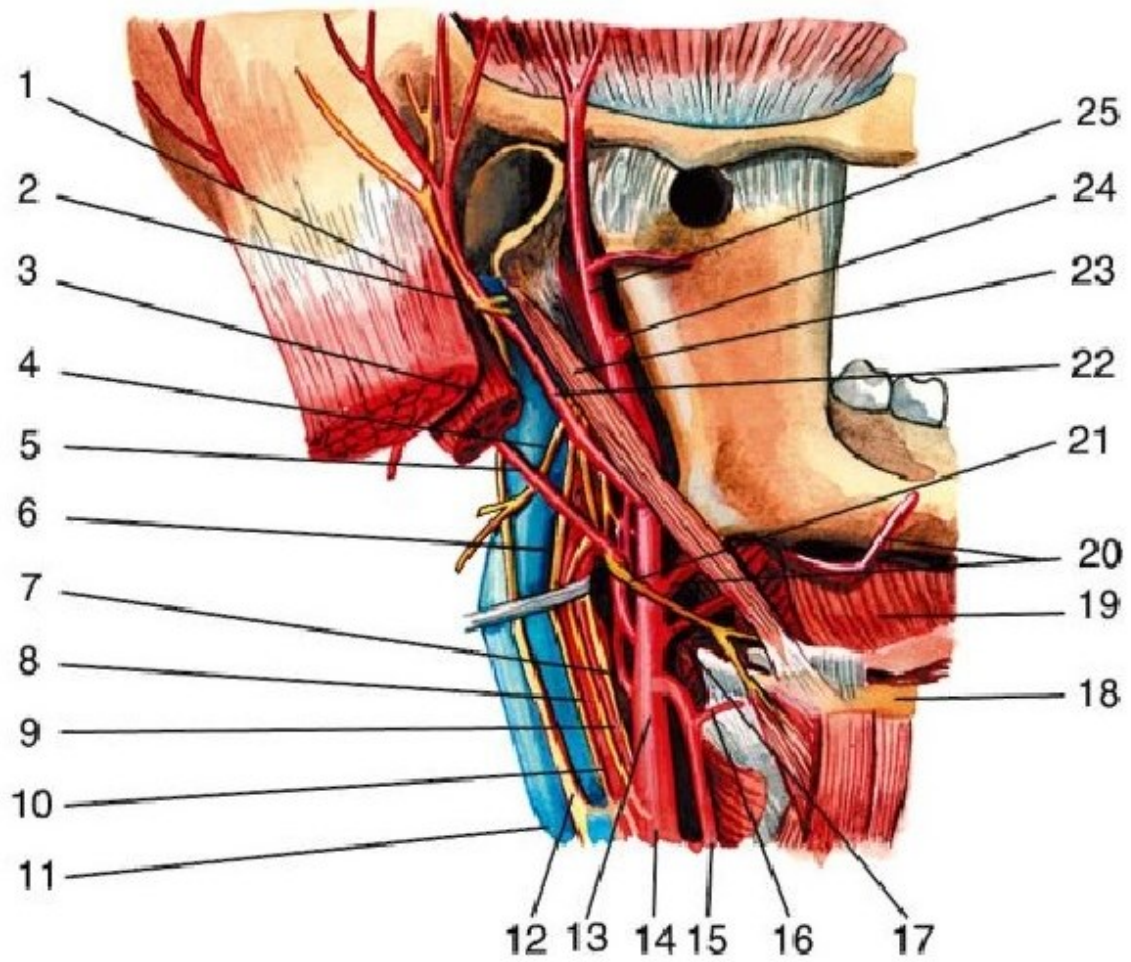

Шея

ОБЛАСТИ И ТРЕУГОЛЬНИКИ ШЕИ

Шея

ОКОЛОГЛОТОЧНОЕ ПРОСТРАНСТВО НА ПОПЕРЕЧНОМ СРЕЗЕ

Лицевой отдел головы

ПЕЩЕРНЫЙ СИНУС (ФРОНТАЛЬНЫЙ СРЕЗ)

Мозговой отдел головы

ПОВЕРХНОСТНЫЕ ОБРАЗОВАНИЯ ШЕИ

Шея

ПОВЕРХНОСТНЫЕ СОСУДЫ И НЕРВЫ ВИСОЧНОЙ ОБЛАСТИ

Мозговой отдел головы

ПОДКЛЮЧИЧНАЯ АРТЕРИЯ В ЛЕСТНИЧНО-ПОЗВОНОЧНОМ ПРОСТРАНСТВЕ

Шея

ПОПЕРЕЧНЫЙ СРЕЗ ШЕИ НА УРОВНЕ ЩИТОВИДНОЙ ЖЕЛЕЗЫ

Шея

ПРОЕКЦИИ ЦЕНТРАЛЬНОЙ И ЛАТЕРАЛЬНОЙ БОРОЗД ГОЛОВНОГО МОЗГА ПО КРЕНЛЯЙНУ-БРЮСОВОЙ

Мозговой отдел головы

СЛОИ СВОДА ЧЕРЕПА НА ФРОНТАЛЬНОМ РАЗРЕЗЕ

1

Мозговой отдел головы

СОЛННЫЙ ТРЕУГОЛЬНИК ШЕИ

Шея

СОСЦЕВИДНАЯ ОБЛАСТЬ. ТРЕУГОЛЬНИК ШИПО

Мозговой отдел головы

ТОПОГРАФИЯ НАРУЖНОЙ СОННОЙ АРТЕРИИ

Шея

ФАСЦИИ И КЛЕТОЧНО-ПРОСТРАНСТВЕННЫЕ ПРОСТРАНСТВА ШЕИ НА САГИТАЛЬНОМ СРЕЗЕ

ФАСЦИИ ШЕИ НА ГОРИЗОНТАЛЬНОМ СРЕЗЕ

Шея

ФРОНТАЛЬНЫЙ СРЕЗ ЧЕРЕЗ ВИСОЧНУЮ ОБЛАСТЬ

Мозговой отдел головы