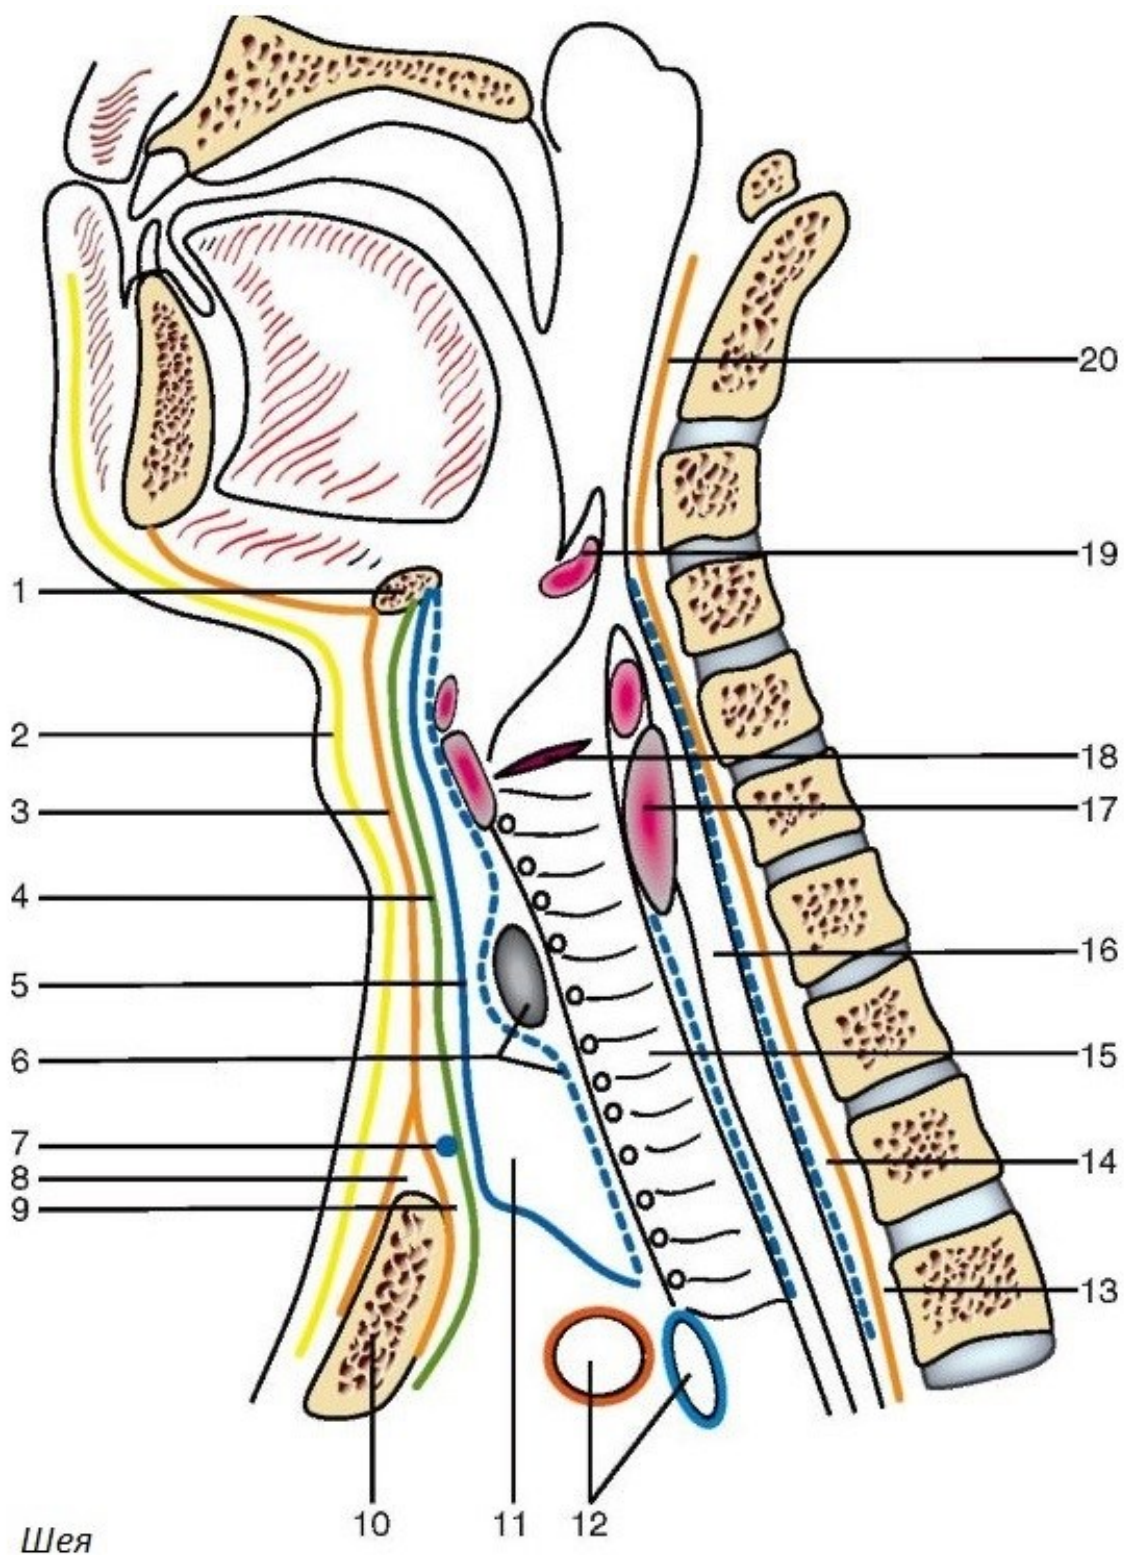

Шея

ОБЛАСТИ И ТРЕУГОЛЬНИКИ ШЕИ

Шея

ОКОЛОГЛОТОЧНОЕ ПРОСТРАНСТВО НА ПОПЕРЕЧНОМ СРЕЗЕ

Лицевой отдел головы

ПЕЩЕРНЫЙ СИНУС (ФРОНТАЛЬНЫЙ СРЕЗ)

Мозговой отдел головы

ПОВЕРХНОСТНЫЕ ОБРАЗОВАНИЯ ШЕИ

Шея

ПОВЕРХНОСТНЫЕ СОСУДЫ И НЕРВЫ ВИСОЧНОЙ ОБЛАСТИ

Мозговой отдел головы

ПОДКЛЮЧИЧНАЯ АРТЕРИЯ В ЛЕСТНИЧНО-ПОЗВОНОЧНОМ ПРОСТРАНСТВЕ

Шея

ПОПЕРЕЧНЫЙ СРЕЗ ШЕИ НА УРОВНЕ ЩИТОВИДНОЙ ЖЕЛЕЗЫ

Шея

ПРОЕКЦИИ ЦЕНТРАЛЬНОЙ И ЛАТЕРАЛЬНОЙ БОРОЗД ГОЛОВНОГО МОЗГА ПО КРЕНЛЯЙНУ-БРЮСОВОЙ

Мозговой отдел головы

СЛОИ СВОДА ЧЕРЕПА НА ФРОНТАЛЬНОМ РАЗРЕЗЕ

1

Мозговой отдел головы

СОЛННЫЙ ТРЕУГОЛЬНИК ШЕИ

Шея

СОСЦЕВИДНАЯ ОБЛАСТЬ. ТРЕУГОЛЬНИК ШИПО

Мозговой отдел головы

ТОПОГРАФИЯ НАРУЖНОЙ СОННОЙ АРТЕРИИ

Шея

ФАСЦИИ И КЛЕТОЧНО-ПРОСТРАНСТВЕННЫЕ ПРОСТРАНСТВА ШЕИ НА САГИТАЛЬНОМ СРЕЗЕ

ФАСЦИИ ШЕИ НА ГОРИЗОНТАЛЬНОМ СРЕЗЕ

Шея

ФРОНТАЛЬНЫЙ СРЕЗ ЧЕРЕЗ ВИСОЧНУЮ ОБЛАСТЬ

Мозговой отдел головы