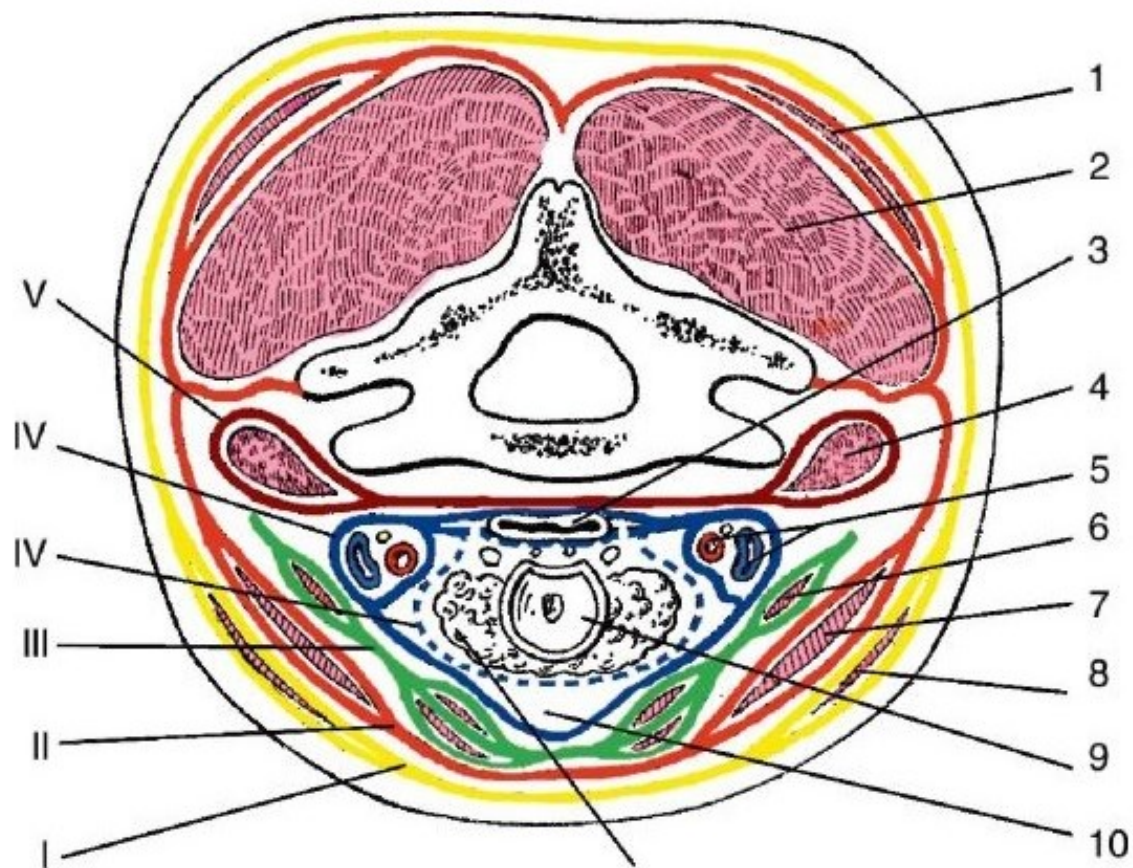

Шея

ОБЛАСТИ И ТРЕУГОЛЬНИКИ ШЕИ

Шея

ОКОЛОГЛОТОЧНОЕ ПРОСТРАНСТВО НА ПОПЕРЕЧНОМ СРЕЗЕ

Лицевой отдел головы

ПЕЩЕРНЫЙ СИНУС (ФРОНТАЛЬНЫЙ СРЕЗ)

Мозговой отдел головы

ПОВЕРХНОСТНЫЕ ОБРАЗОВАНИЯ ШЕИ

Шея

ПОВЕРХНОСТНЫЕ СОСУДЫ И НЕРВЫ ВИСОЧНОЙ ОБЛАСТИ

Мозговой отдел головы

ПОДКЛЮЧИЧНАЯ АРТЕРИЯ В ЛЕСТНИЧНО-ПОЗВОНОЧНОМ ПРОСТРАНСТВЕ

Шея

ПОПЕРЕЧНЫЙ СРЕЗ ШЕИ НА УРОВНЕ ЩИТОВИДНОЙ ЖЕЛЕЗЫ

Шея

ПРОЕКЦИИ ЦЕНТРАЛЬНОЙ И ЛАТЕРАЛЬНОЙ БОРОЗД ГОЛОВНОГО МОЗГА ПО КРЕНЛЯЙНУ-БРЮСОВОЙ

Мозговой отдел головы

СЛОИ СВОДА ЧЕРЕПА НА ФРОНТАЛЬНОМ РАЗРЕЗЕ

1

Мозговой отдел головы

СОЛННЫЙ ТРЕУГОЛЬНИК ШЕИ

Шея

СОСЦЕВИДНАЯ ОБЛАСТЬ. ТРЕУГОЛЬНИК ШИПО

Мозговой отдел головы

ТОПОГРАФИЯ НАРУЖНОЙ СОННОЙ АРТЕРИИ

Шея

ФАСЦИИ И КЛЕТОЧНО-ПРОСТРАНСТВЕННЫЕ ПРОСТРАНСТВА ШЕИ НА САГИТАЛЬНОМ СРЕЗЕ

ФАСЦИИ ШЕИ НА ГОРИЗОНТАЛЬНОМ СРЕЗЕ

Шея

ФРОНТАЛЬНЫЙ СРЕЗ ЧЕРЕЗ ВИСОЧНУЮ ОБЛАСТЬ

Мозговой отдел головы