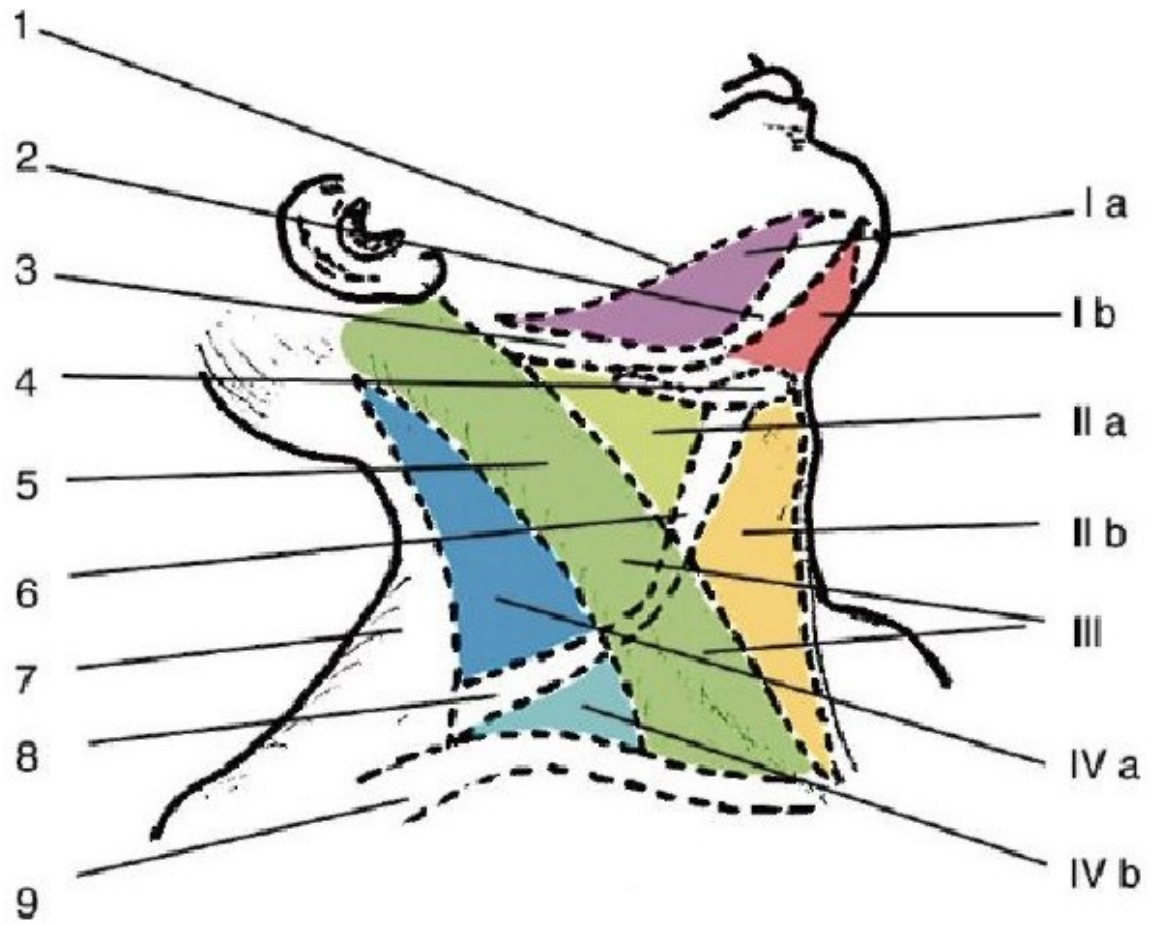

АРТЕРИИ ГОЛОВНОГО МОЗГА

Мозговой отдел головы

ВЕНОЗНОЕ КРЫЛОВИДНОЕ СПЛЕТЕНИЕ

Лицевой отдел головы

Вены лица и синусы твердой мозговой оболочки

Лицевой отдел головы

ВИЛЛИЗИЕВ КРУГ

ГЛУБОКИЕ АРТЕРИИ И НЕРВЫ ЛИЦА

Лицевой отдел головы

ГЛУБОКИЕ СЛОИ ПОДНИЖНЕЧЕЛЮСТНОГО ТРЕУГОЛЬНИКА

Шея

ДРЕНИРОВАНИЕ АБЦЕССОВ И ФЛЕГМОН

Шея

ЖЕЛУДОЧКИ ГОЛОВНОГО МОЗГА

Мозговой отдел головы

ЛАТЕРАЛЬНАЯ ОБЛАСТЬ ШЕИ

Шея

ОБЛАСТИ И ТРЕУГОЛЬНИКИ ШЕИ

Шея

ОКОЛОГЛОТОЧНОЕ ПРОСТРАНСТВО НА ПОПЕРЕЧНОМ СРЕЗЕ

Лицевой отдел головы

ПЕЩЕРНЫЙ СИНУС (ФРОНТАЛЬНЫЙ СРЕЗ)

Мозговой отдел головы

ПОВЕРХНОСТНЫЕ ОБРАЗОВАНИЯ ШЕИ

Шея

ПОВЕРХНОСТНЫЕ СОСУДЫ И НЕРВЫ ВИСОЧНОЙ ОБЛАСТИ

Мозговой отдел головы

ПОДКЛЮЧИЧНАЯ АРТЕРИЯ В ЛЕСТНИЧНО-ПОЗВОНОЧНОМ ПРОСТРАНСТВЕ

Шея

ПОПЕРЕЧНЫЙ СРЕЗ ШЕИ НА УРОВНЕ ЩИТОВИДНОЙ ЖЕЛЕЗЫ

Шея

ПРОЕКЦИИ ЦЕНТРАЛЬНОЙ И ЛАТЕРАЛЬНОЙ БОРОЗД ГОЛОВНОГО МОЗГА ПО КРЕНЛЯЙНУ-БРЮСОВОЙ