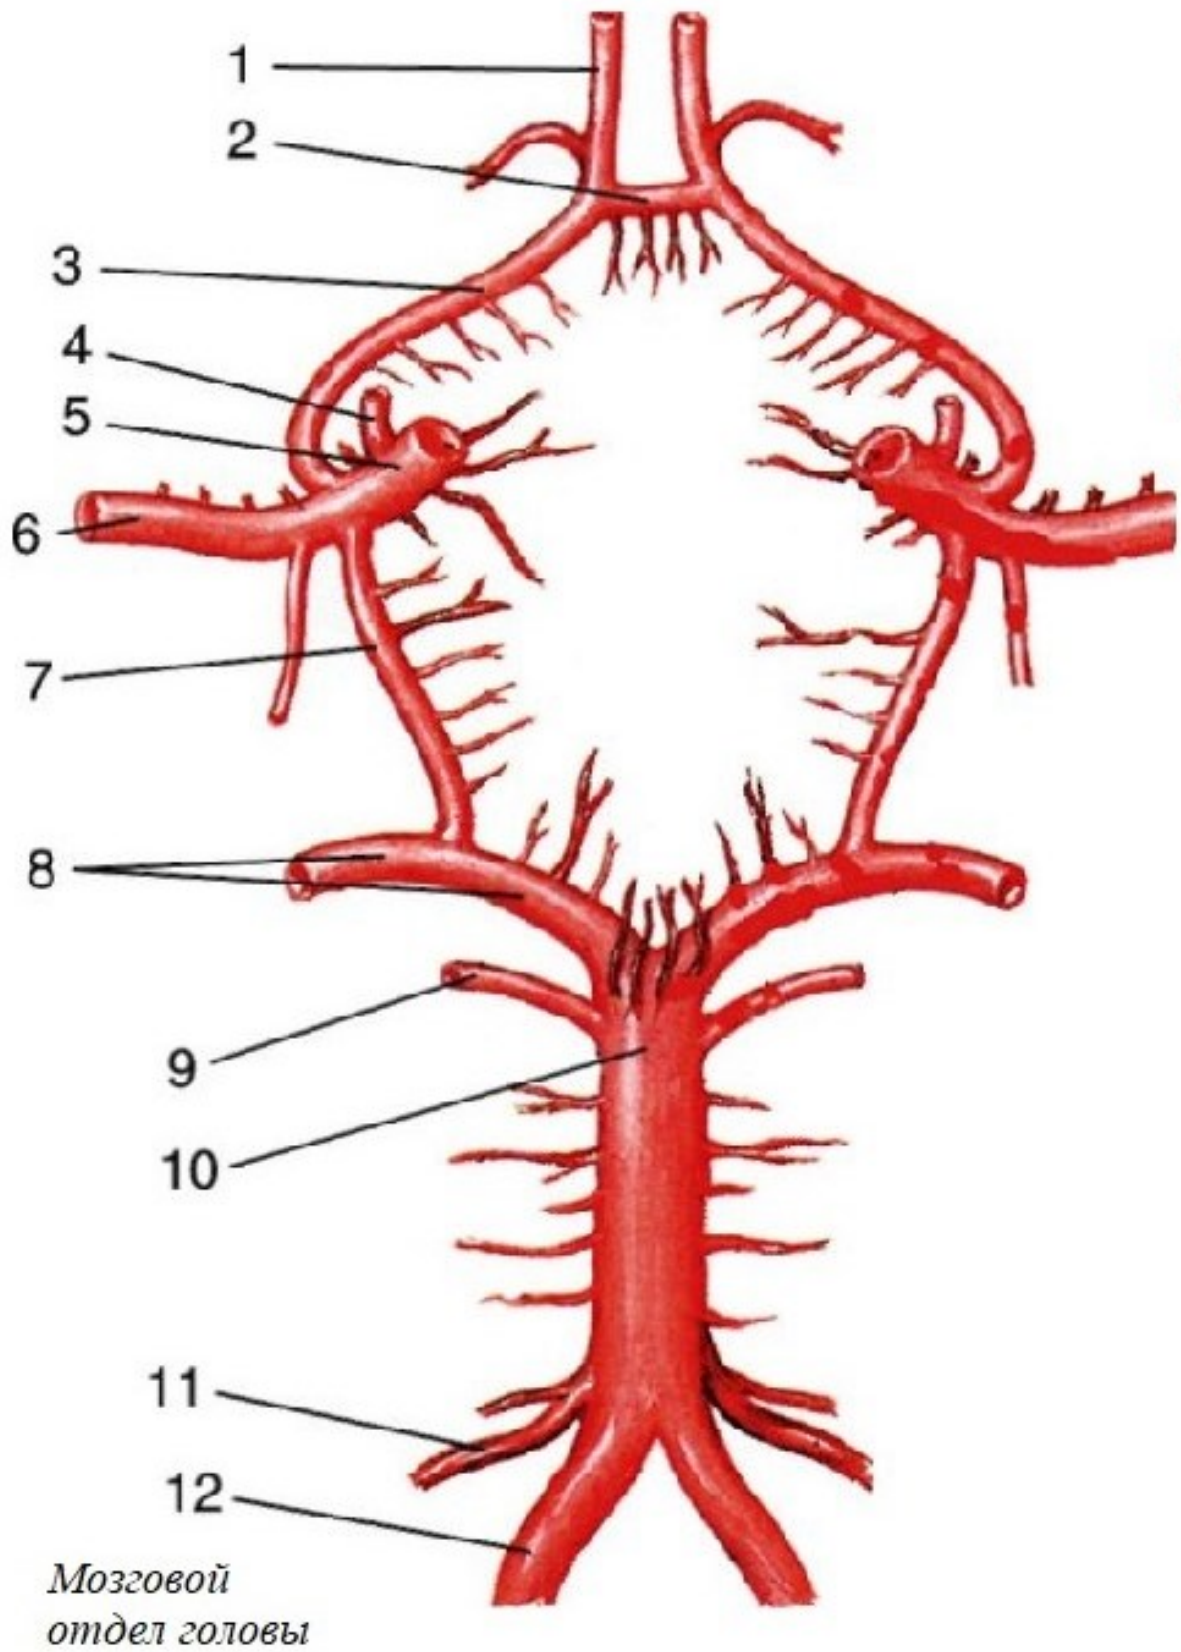

АРТЕРИИ ГОЛОВНОГО МОЗГА

Мозговой отдел головы

ВЕНОЗНОЕ КРЫЛОВИДНОЕ СПЛЕТЕНИЕ

Лицевой отдел головы

Вены лица и синусы твердой мозговой оболочки

Лицевой отдел головы

ВИЛЛИЗИЕВ КРУГ

ГЛУБОКИЕ АРТЕРИИ И НЕРВЫ ЛИЦА

Лицевой отдел головы

ГЛУБОКИЕ СЛОИ ПОДНИЖНЕЧЕЛЮСТНОГО ТРЕУГОЛЬНИКА

Шея

ДРЕНИРОВАНИЕ АБЦЕССОВ И ФЛЕГМОН

Шея

ЖЕЛУДОЧКИ ГОЛОВНОГО МОЗГА

Мозговой отдел головы

ЛАТЕРАЛЬНАЯ ОБЛАСТЬ ШЕИ

Шея

ОБЛАСТИ И ТРЕУГОЛЬНИКИ ШЕИ

Шея

ОКОЛОГЛОТОЧНОЕ ПРОСТРАНСТВО НА ПОПЕРЕЧНОМ СРЕЗЕ

Лицевой отдел головы

ПЕЩЕРНЫЙ СИНУС (ФРОНТАЛЬНЫЙ СРЕЗ)

Мозговой отдел головы

ПОВЕРХНОСТНЫЕ ОБРАЗОВАНИЯ ШЕИ

Шея

ПОВЕРХНОСТНЫЕ СОСУДЫ И НЕРВЫ ВИСОЧНОЙ ОБЛАСТИ

Мозговой отдел головы

ПОДКЛЮЧИЧНАЯ АРТЕРИЯ В ЛЕСТНИЧНО-ПОЗВОНОЧНОМ ПРОСТРАНСТВЕ

Шея

ПОПЕРЕЧНЫЙ СРЕЗ ШЕИ НА УРОВНЕ ЩИТОВИДНОЙ ЖЕЛЕЗЫ

Шея

ПРОЕКЦИИ ЦЕНТРАЛЬНОЙ И ЛАТЕРАЛЬНОЙ БОРОЗД ГОЛОВНОГО МОЗГА ПО КРЕНЛЯЙНУ-БРЮСОВОЙ