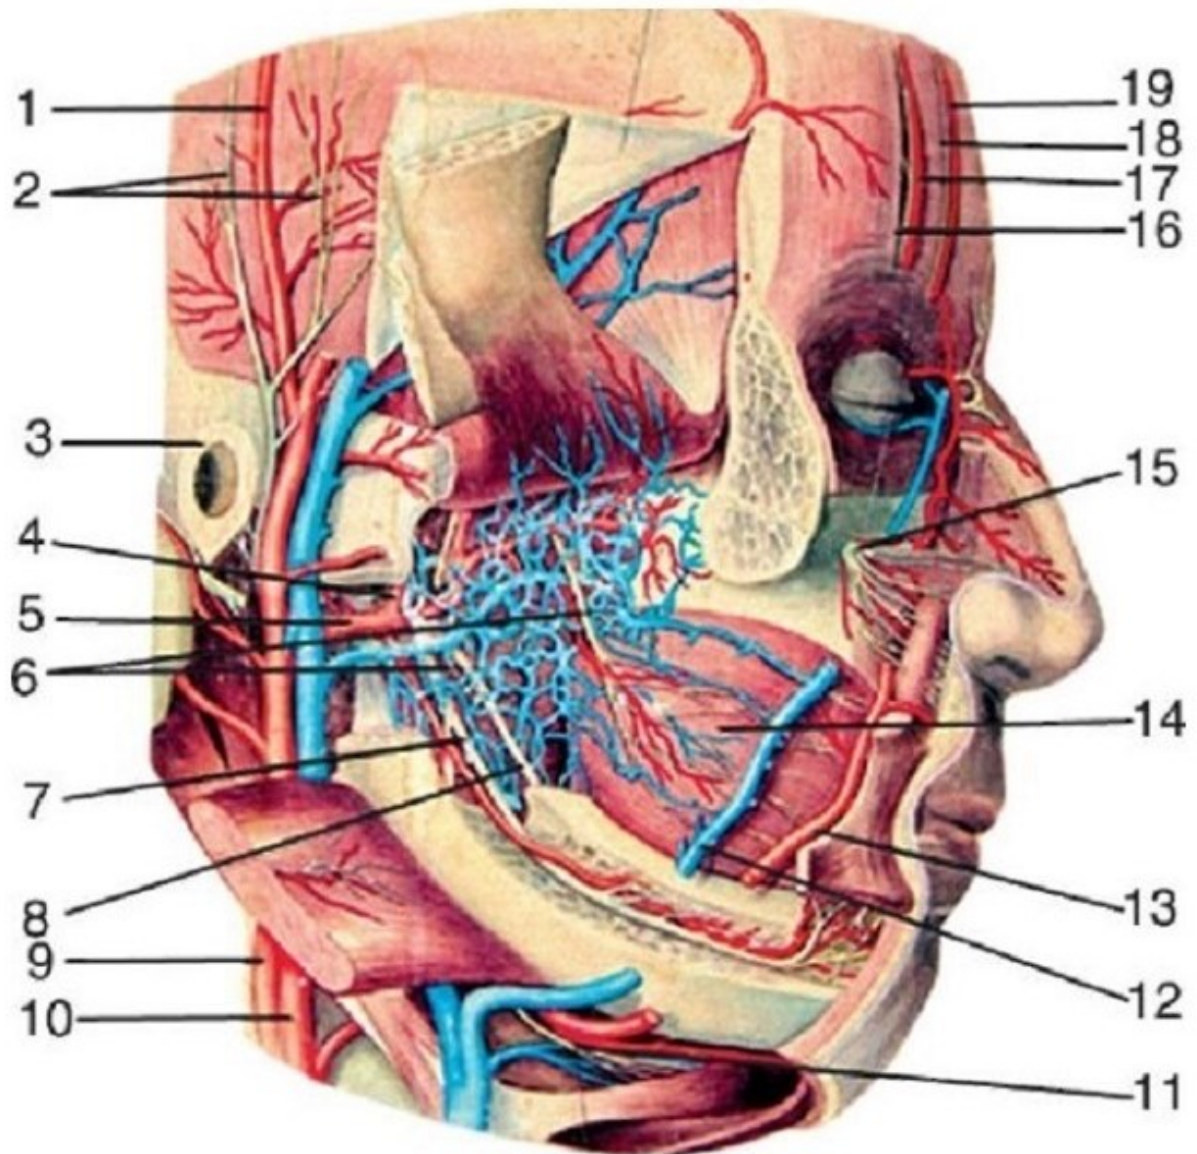

АРТЕРИИ ГОЛОВНОГО МОЗГА

Мозговой отдел головы

ВЕНОЗНОЕ КРЫЛОВИДНОЕ СПЛЕТЕНИЕ

Лицевой отдел головы

Вены лица и синусы твердой мозговой оболочки

Лицевой отдел головы

ВИЛЛИЗИЕВ КРУГ

ГЛУБОКИЕ АРТЕРИИ И НЕРВЫ ЛИЦА

Лицевой отдел головы

ГЛУБОКИЕ СЛОИ ПОДНИЖНЕЧЕЛЮСТНОГО ТРЕУГОЛЬНИКА

Шея

ДРЕНИРОВАНИЕ АБЦЕССОВ И ФЛЕГМОН

Шея

ЖЕЛУДОЧКИ ГОЛОВНОГО МОЗГА

Мозговой отдел головы

ЛАТЕРАЛЬНАЯ ОБЛАСТЬ ШЕИ

Шея

ОБЛАСТИ И ТРЕУГОЛЬНИКИ ШЕИ

Шея

ОКОЛОГЛОТОЧНОЕ ПРОСТРАНСТВО НА ПОПЕРЕЧНОМ СРЕЗЕ

Лицевой отдел головы

ПЕЩЕРНЫЙ СИНУС (ФРОНТАЛЬНЫЙ СРЕЗ)

Мозговой отдел головы

ПОВЕРХНОСТНЫЕ ОБРАЗОВАНИЯ ШЕИ

Шея

ПОВЕРХНОСТНЫЕ СОСУДЫ И НЕРВЫ ВИСОЧНОЙ ОБЛАСТИ

Мозговой отдел головы

ПОДКЛЮЧИЧНАЯ АРТЕРИЯ В ЛЕСТНИЧНО-ПОЗВОНОЧНОМ ПРОСТРАНСТВЕ

Шея

ПОПЕРЕЧНЫЙ СРЕЗ ШЕИ НА УРОВНЕ ЩИТОВИДНОЙ ЖЕЛЕЗЫ

Шея

ПРОЕКЦИИ ЦЕНТРАЛЬНОЙ И ЛАТЕРАЛЬНОЙ БОРОЗД ГОЛОВНОГО МОЗГА ПО КРЕНЛЯЙНУ-БРЮСОВОЙ